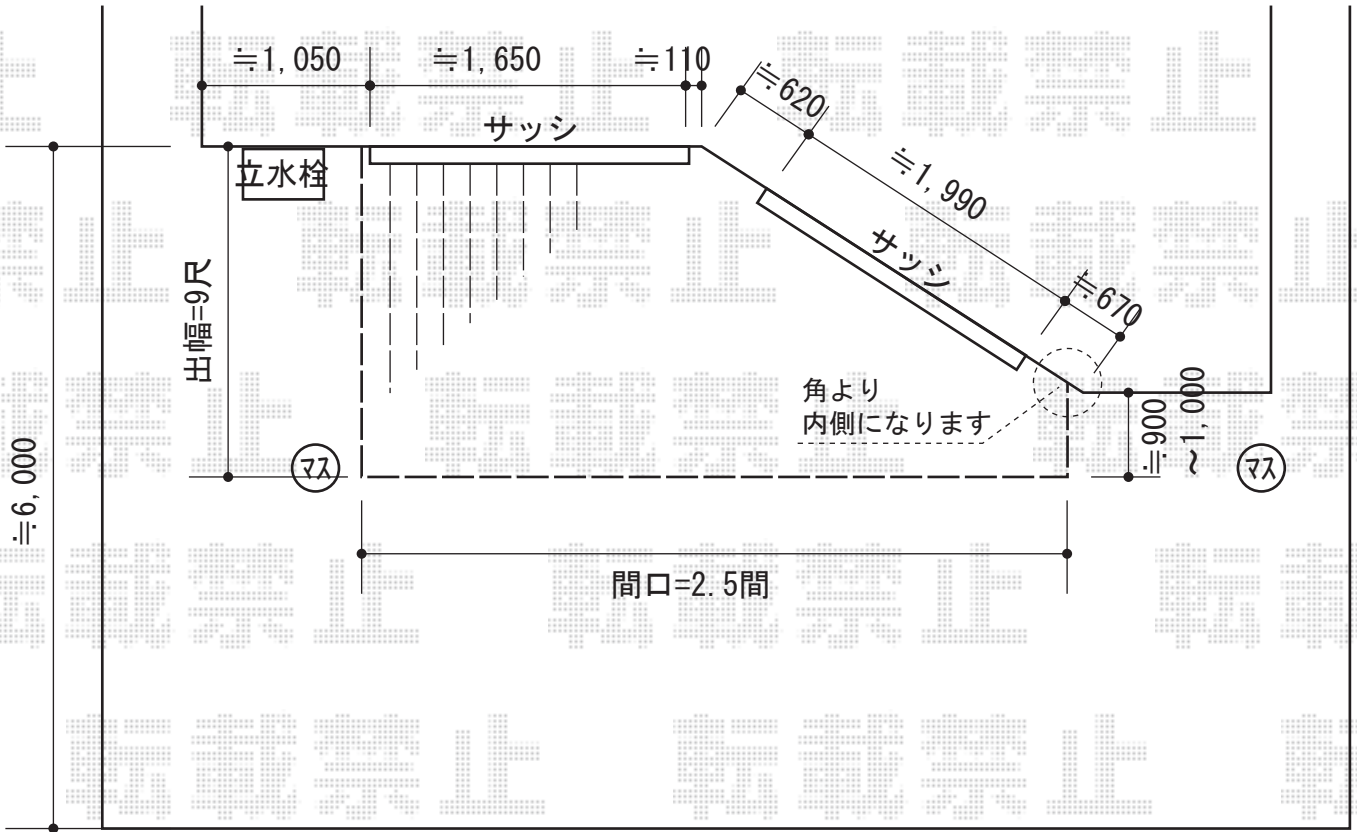

リウッドデッキ200

リウッドデッキ200

間口=2.5間 (4,457mm)

出幅=9尺 (2,725mm)

色：床板/ナチュラルブラウン束柱/カームブラック

床板：縦貼り

束柱：Sタイプ (450mm)

現場状況や作図制限により概略図の内容と多少の違いが生じることがございます。
施工時は、現場優先とさせて頂きたく思いますので、お立会い頂き、
最終のご指示のほど、何卒、宜しくお願い致します。