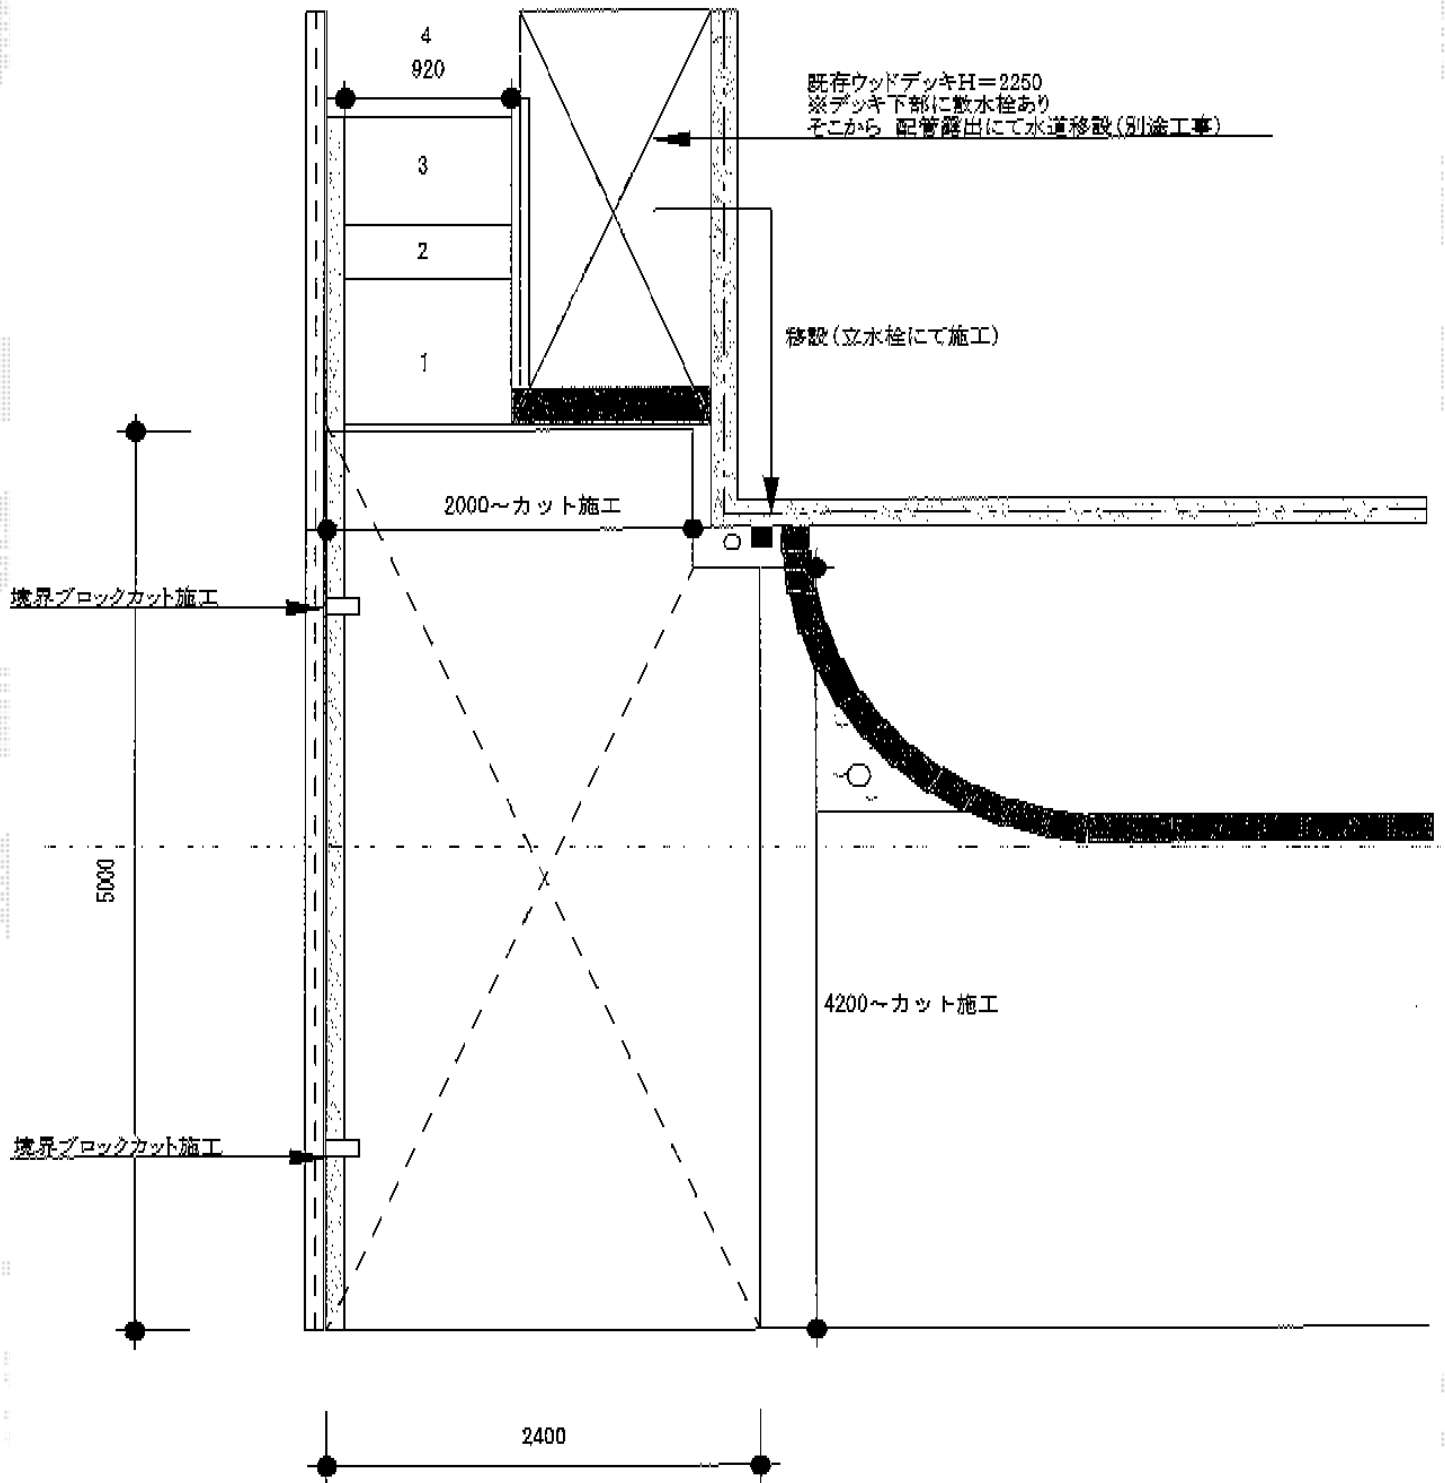

プレシオSPORT 積雪～20cm対応

現場状況や作図制限により概略図の内容と多少の違いが生じることがございます。
施工時は、現場優先とさせて頂きたく思いますので、お立会い頂き、
最終のご指示のほど、何卒、宜しくお願い致します。

EX-SHOP
HTTP://WWW.EX-SHOP.NET

担当：本田

全ての著作権は、エクスショップに帰属します。当社とのお取引目的外の使用・複製・転載禁止となっております。