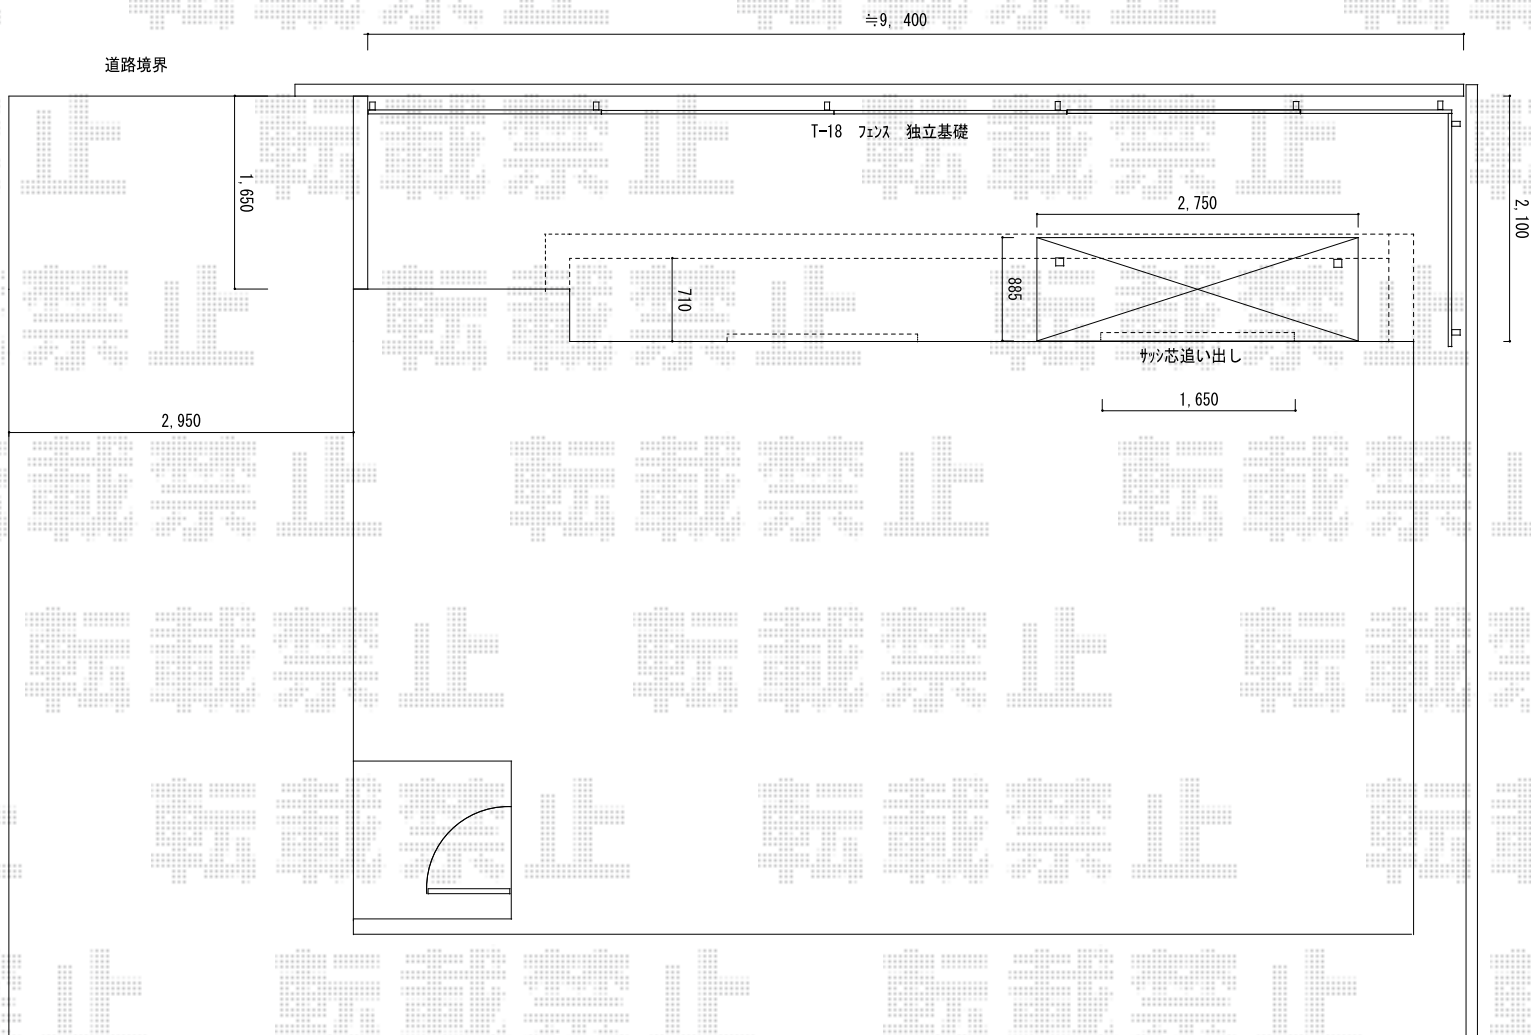

# ライザーテラスII F型 屋根タイプ 単体 積雪～20cm対応

## トステム ライザーテラスII F型 屋根タイプ 単体 積雪～20cm対応

間口=関東間1.5間 (柱芯々2,530mm 屋根幅2,750mm)

出幅=3尺 (885mm)

色：シャイングレー

屋根材：ポリカーボネート (クリアマット/すりガラス調)

柱仕様：柱奥行移動タイプ (柱2本)

施工方法：上止め仕様

現場状況や作図制限により概略図の内容と多少の違いが生じることがございます。  
施工時は、現場優先とさせて頂きたく思いますので、お立会い頂き、  
最終のご指示のほど、何卒、宜しくお願い致します。