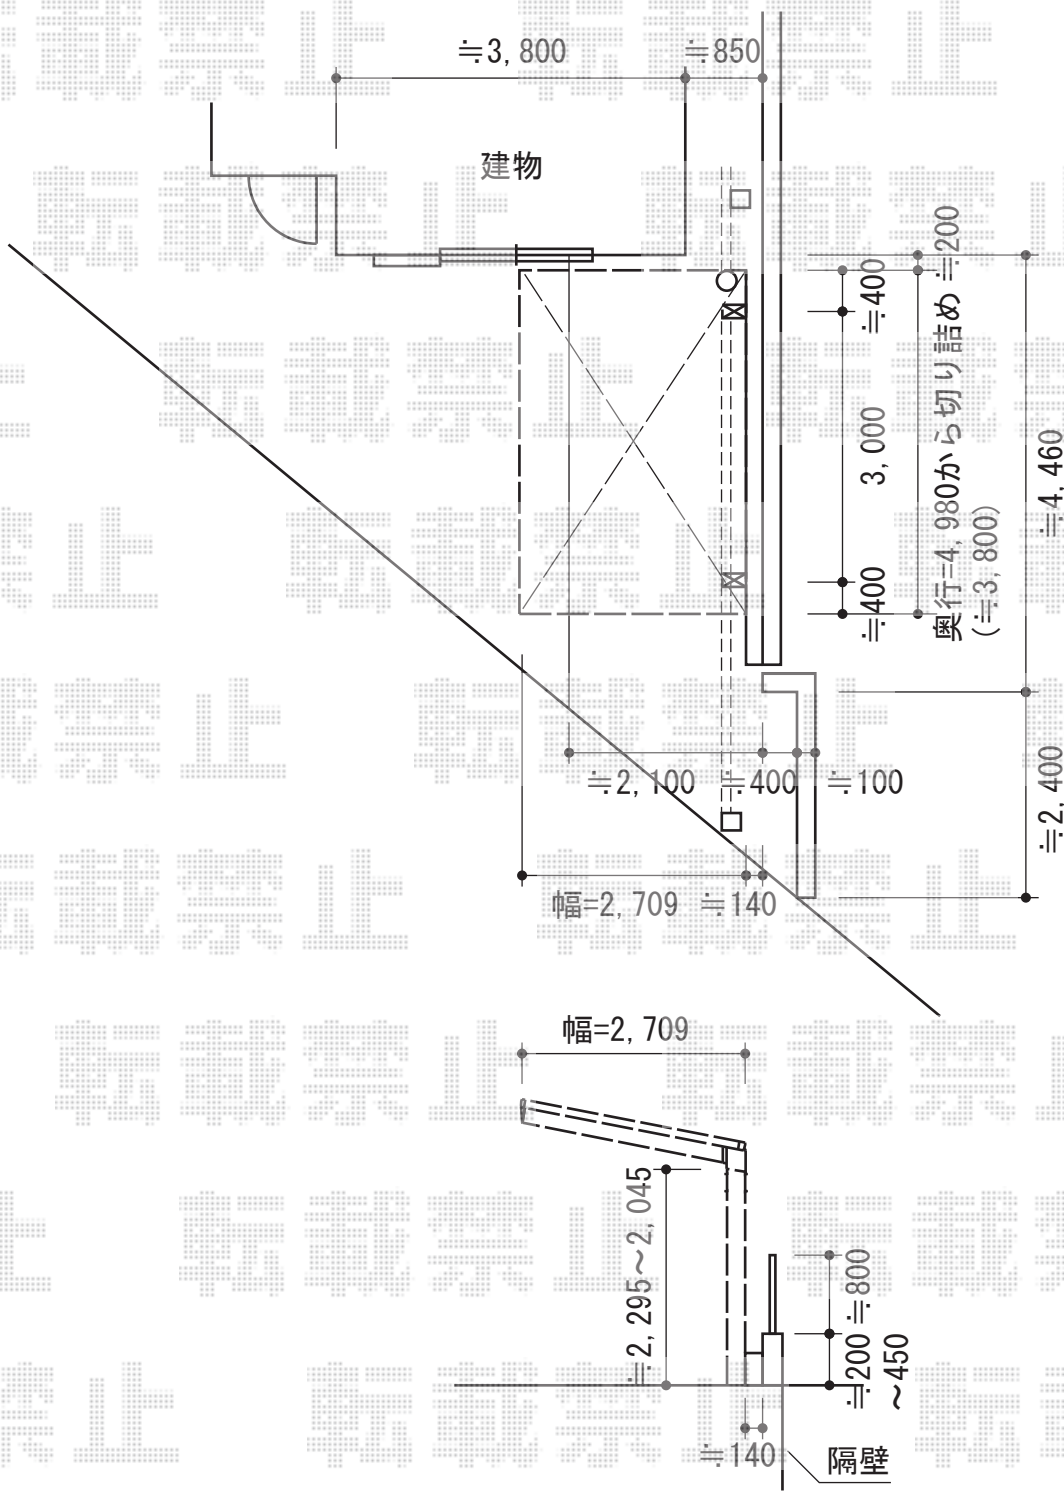

レークポートシグマIII 積雪～30cm対応

トステム レークポートシグマIII 積雪～30cm対応
 幅=2,709mm
 奥行=4,980mm
 色：シャイングレー
 屋根材：ガリレポリカ（クリアマット/すりガラス調）
 柱仕様：ロング柱23仕様（有効高 約2,296mm）

トステム 壁付け物干しセット 標準タイプ 2本入り
 色：シャイングレー

現場状況や作図制限により概略図の内容と多少の違いが生じることがございます。
 施工時は、現場優先とさせて頂きたく思いますので、お立会い頂き、
 最終のご指示のほど、何卒、宜しくお願い致します。