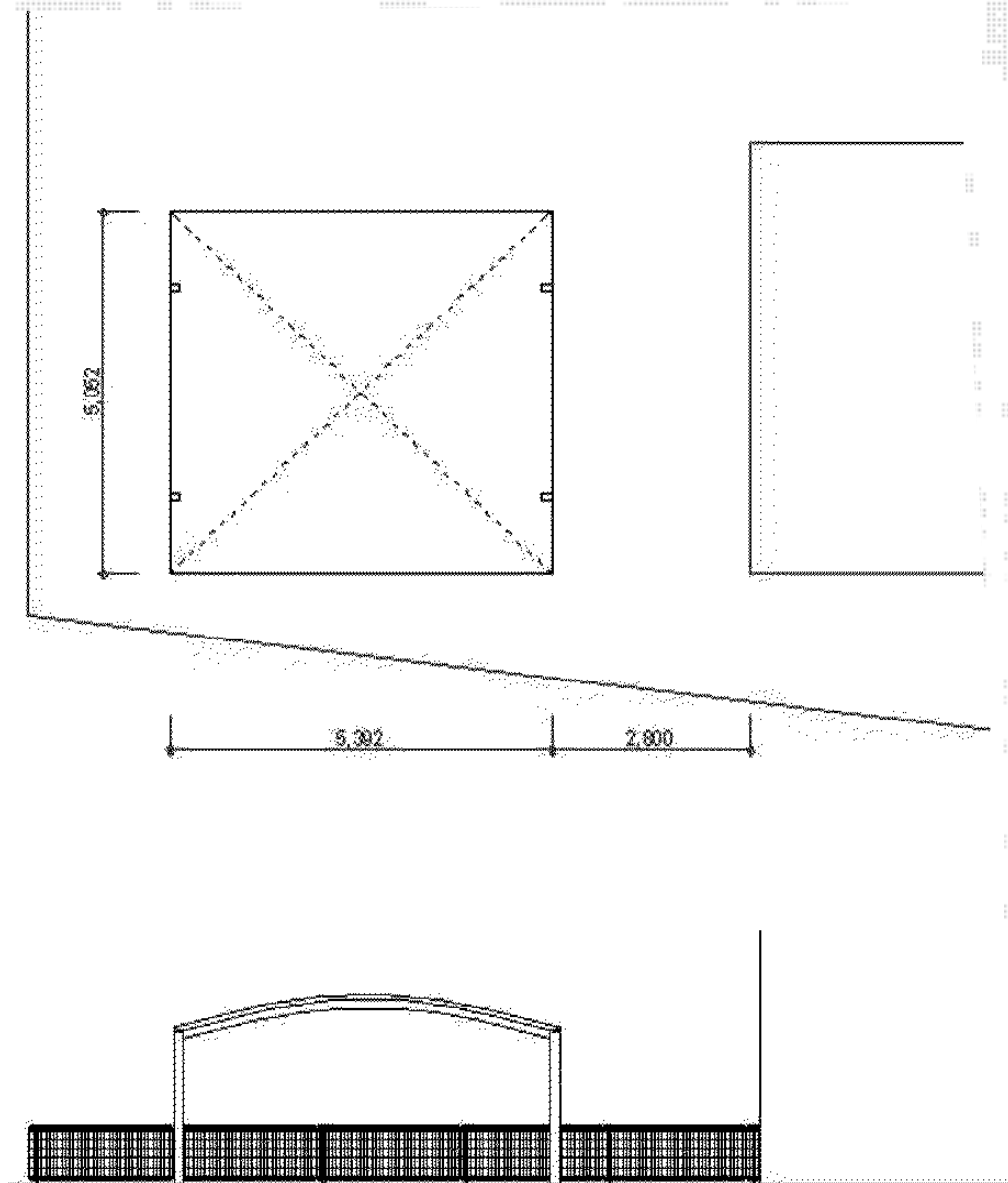

プレシオSPORT ワイド 積雪～20cm対応

Value Select プレシオSPORT ワイド 積雪～20cm対応
幅=5,392mm
奥行=5,052mm
色：グレースブラウン
屋根材：ポリカーボネート（スカイブルー）
柱仕様：ハイルーフ柱仕様（有効高 約2,250mm）

現場状況や作図制限により概略図の内容と多少の違いが生じることがございます。
施工時は、現場優先とさせて頂きたく思いますので、お立会い頂き、
最終のご指示のほど、何卒、宜しくお願い致します。