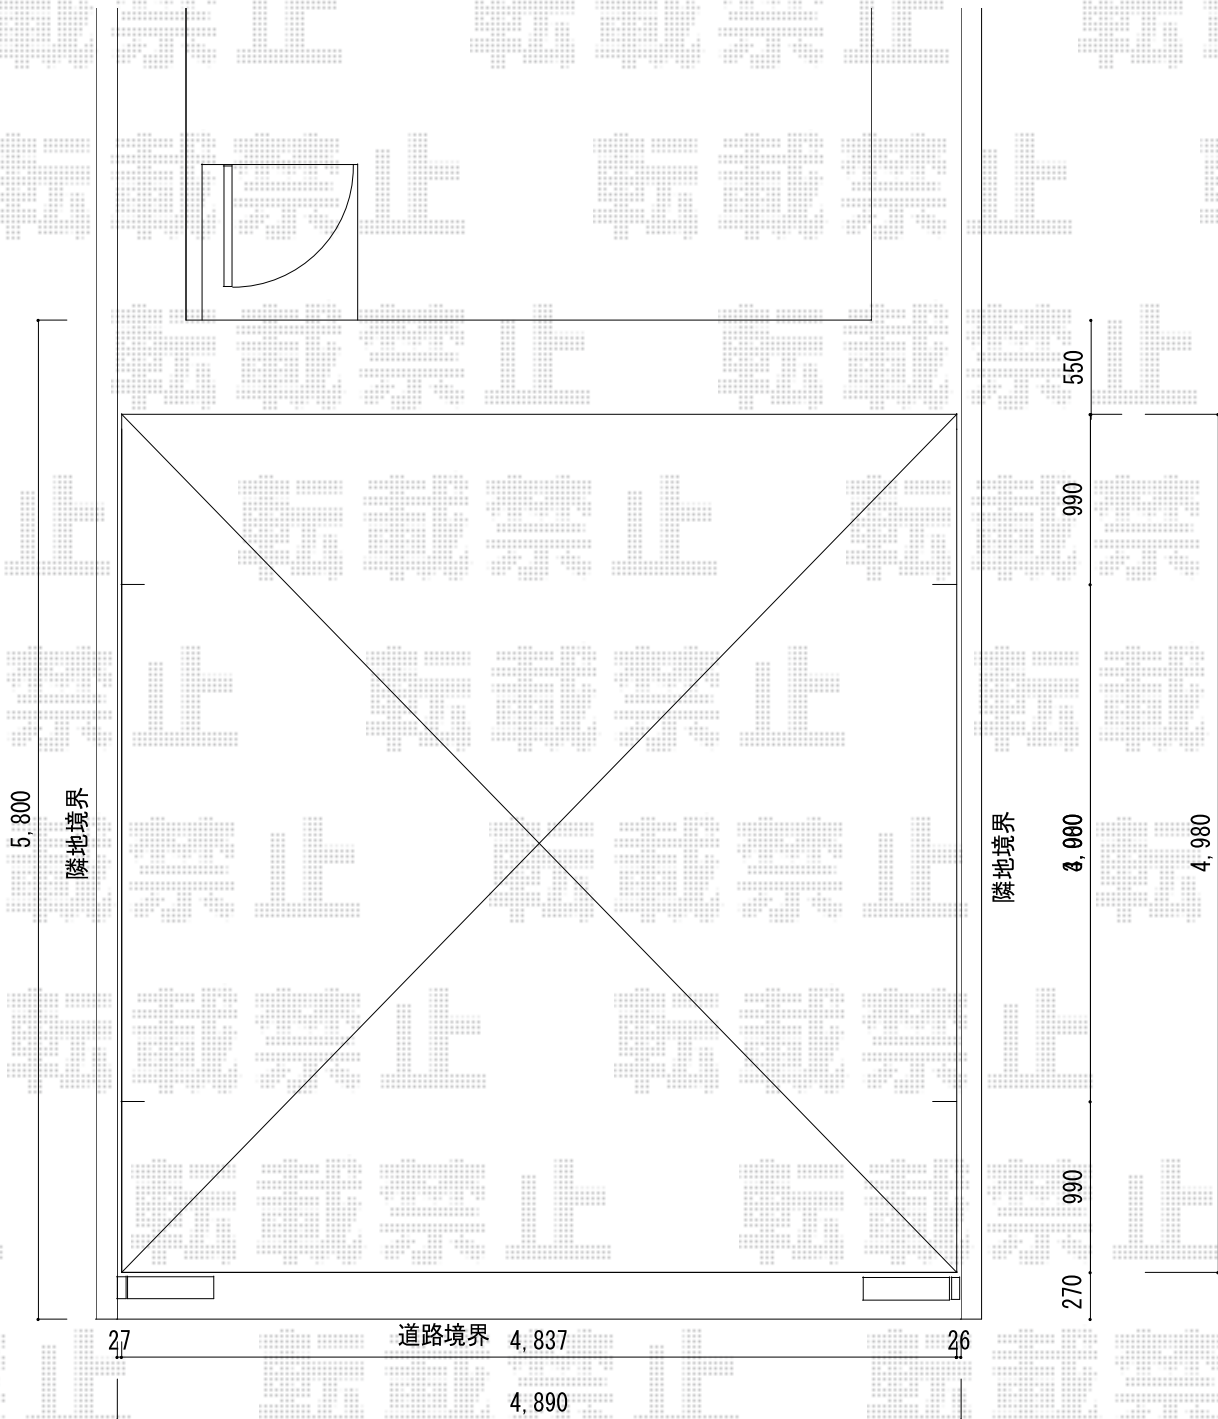

カーブポートシグマIII ワイド 積雪～30cm対応

トステム カーブポートシグマIII ワイド積雪～30cm対応
幅=4,837mm
奥行=4,980mm
色：シャイングレー
屋根材：ポリカーボネート（ブルースモーク）
柱仕様：ロング柱23仕様（有効高 約2,300mm）

現場状況や作図制限により概略図の内容と多少の違いが生じることがございます。
施工時は、現場優先とさせて頂きたく思いますので、お立会い頂き、
最終のご指示のほど、何卒、宜しくお願い致します。