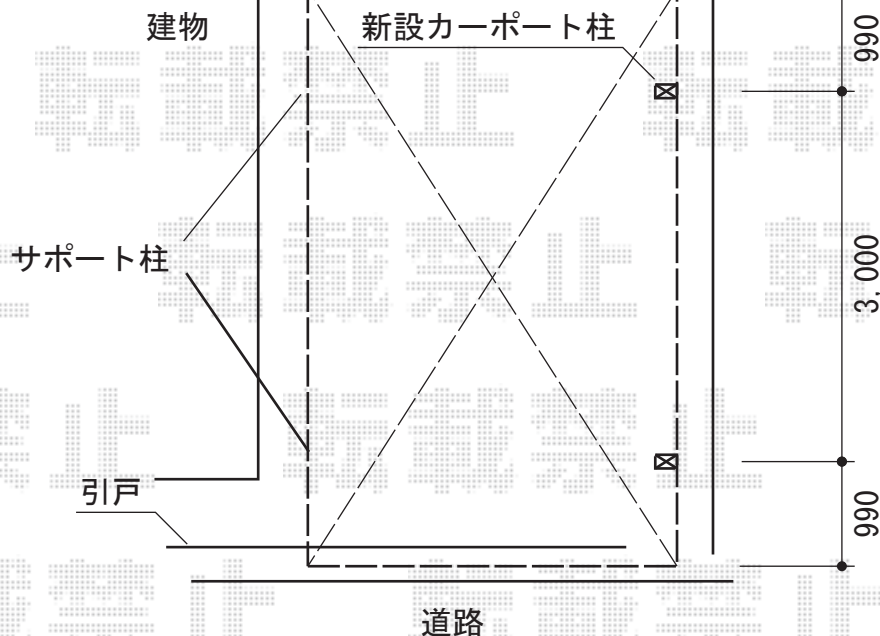

カーブポートシグマIII 積雪～30cm対応

トステム カーブポートシグマIII 積雪～30cm対応
 幅=2,401mm
 奥行=4,980mm
 色：シャイングレー
 屋根材：ガリレポリカ（クリアマット/すりガラス調）
 柱仕様：ロング柱23仕様（有効高 約2,300mm）

トステム サイドパネル2段H800+H800 ロング柱23用
 奥行サイズ：50タイプ用
 高さ：（H800+H800）2段
 色：シャイングレー
 パネル材：ガリレポリカ（クリアマット・すりガラス調）

トステム 着脱式サポート（補助柱） ロング柱23用
 色：シャイングレー
 数量：2本

現場状況や作図制限により概略図の内容と多少の違いが生じることがございます。
 施工時は、現場優先とさせて頂きたく思いますので、お立会い頂き、
 最終のご指示のほど、何卒、宜しくお願い致します。

EX-SHOP
 HTTP://WWW.EX-SHOP.NET

担当：八浦