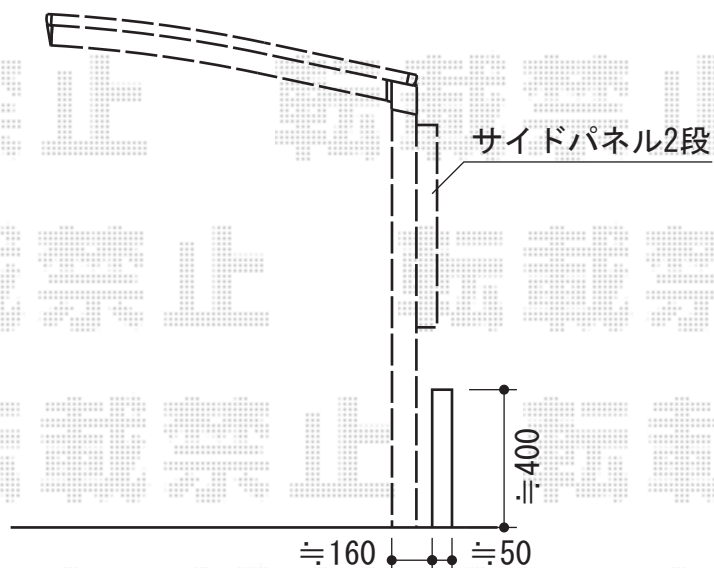

カーブポートシグマIII 積雪～30cm対応

トステム カーブポートシグマIII 積雪～30cm対応
 幅=2,401mm
 奥行=4,980mm
 色：シャイングレー
 屋根材：ガリレポリカ（クリアマット/すりガラス調）
 柱仕様：ロング柱23仕様（有効高 約2,300mm）

トステム サイドパネル2段H800+H800 ロング柱23用
 奥行サイズ：50タイプ用
 高さ：（H800+H800）2段
 色：シャイングレー
 パネル材：ガリレポリカ（クリアマット・すりガラス調）

トステム 着脱式サポート（補助柱） ロング柱23用
 色：シャイングレー
 数量：2本

現場状況や作図制限により概略図の内容と多少の違いが生じることがございます。
 施工時は、現場優先とさせて頂きたく思いますので、お立会い頂き、
 最終のご指示のほど、何卒、宜しくお願い致します。

EX-SHOP
 HTTP://WWW.EX-SHOP.NET

担当：八浦