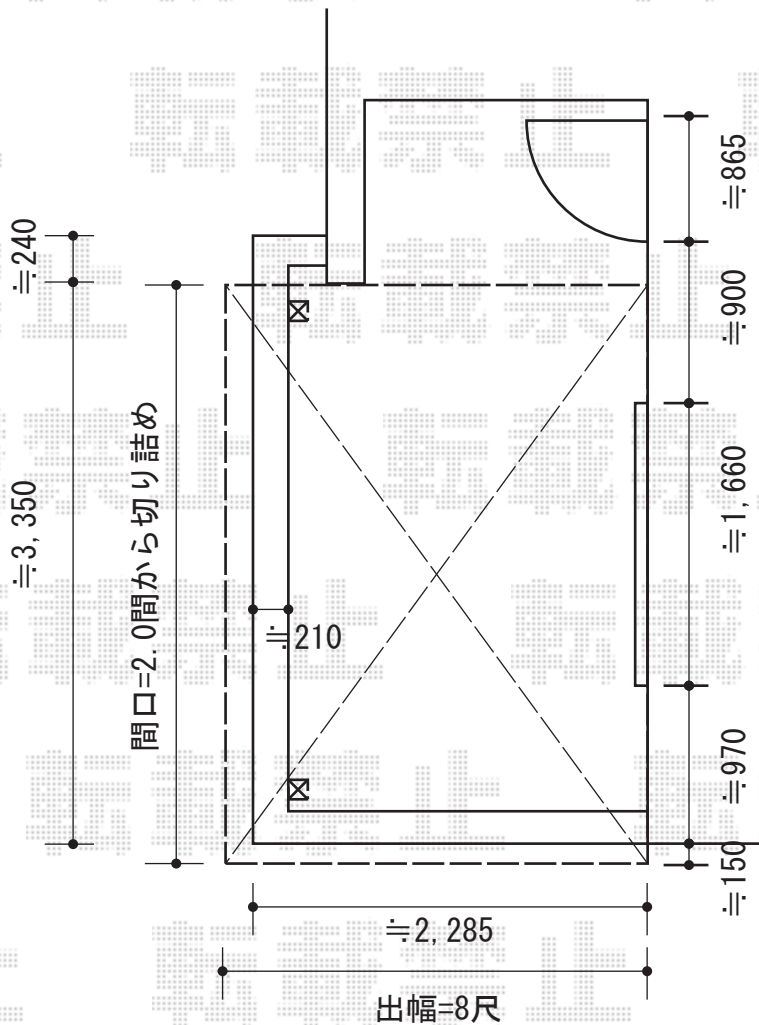

パワーアルファ F型 屋根タイプ 単体 積雪～30cm対応

パワーアルファ F型

屋根タイプ 単体 積雪～30cm対応

間口=関東間2.0間 (柱芯々3,650mm 屋根幅3,840mm)

出幅=8尺 (2,385mm)

色：シャイングレー

屋根材：ポリカーボネート

(クリアマット/すりガラス調)

柱仕様：柱奥行移動タイプ (柱2本) /長尺

施工方法：上止め仕様

オプション：吊り下げ物干し標準2本入

現場状況や作図制限により概略図の内容と多少の違いが生じることがございます。  
 施工時は、現場優先とさせて頂きたく思いますので、お立会い頂き、  
 最終のご指示のほど、何卒、宜しくお願い致します。

EX-SHOP  
 HTTP://WWW.EX-SHOP.NET

担当：沖

全ての著作権は、エクスショップに帰属します。当社とのお取引目的外の使用・複製・転載禁止となっております。