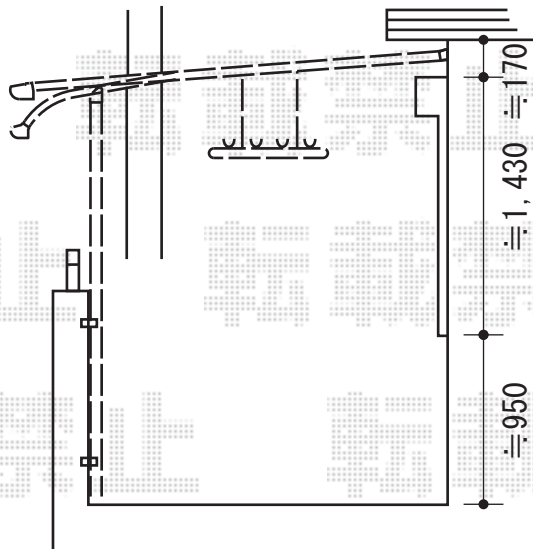

パワーアルファ F型 屋根タイプ 単体 積雪～30cm対応

パワーアルファ F型

屋根タイプ 単体 積雪～30cm対応

間口=関東間2.0間 (柱芯々3,650mm 屋根幅3,840mm)

出幅=8尺 (2,385mm)

色：シャイングレー

屋根材：ポリカーボネート

(クリアマット/すりガラス調)

柱仕様：柱奥行移動タイプ (柱2本) /長尺

施工方法：上止め仕様

オプション：吊り下げ物干し標準2本入

現場状況や作図制限により概略図の内容と多少の違いが生じることがございます。  
 施工時は、現場優先とさせて頂きたく思いますので、お立会い頂き、  
 最終のご指示のほど、何卒、宜しくお願い致します。

EX-SHOP  
 HTTP://WWW.EX-SHOP.NET

担当：沖

全ての著作権は、エクスショップに帰属します。当社とのお取引目的外の使用・複製・転載禁止となっております。