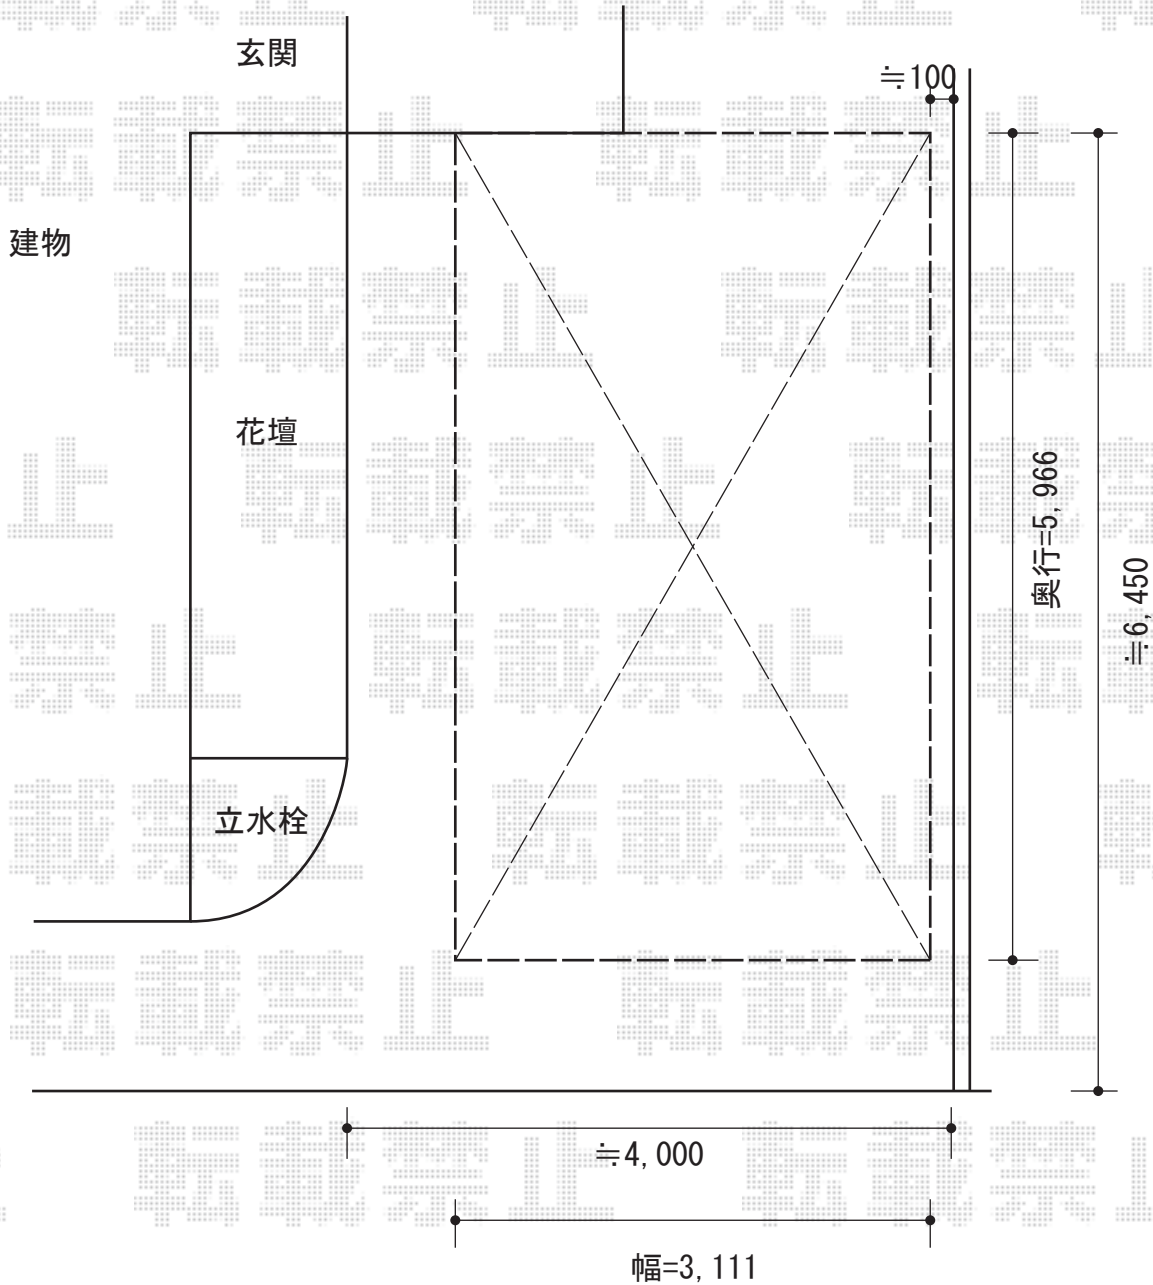

ジーポートneo Aタイプ 1台用 角柱仕様 積雪~100cm対応

ジーポートneo Aタイプ 1台用 角柱仕様 積雪~100cm対応
幅=3,111mm
奥行=5,966mm
色：ブラウン
屋根材：スチール折板/ブラウン
柱仕様：標準柱仕様（有効高 約2,355mm）
横材：無し

現場状況や作図制限により概略図の内容と多少の違いが生じることがございます。
施工時は、現場優先とさせて頂きたく思いますので、お立会い頂き、
最終のご指示のほど、何卒、宜しくお願い致します。