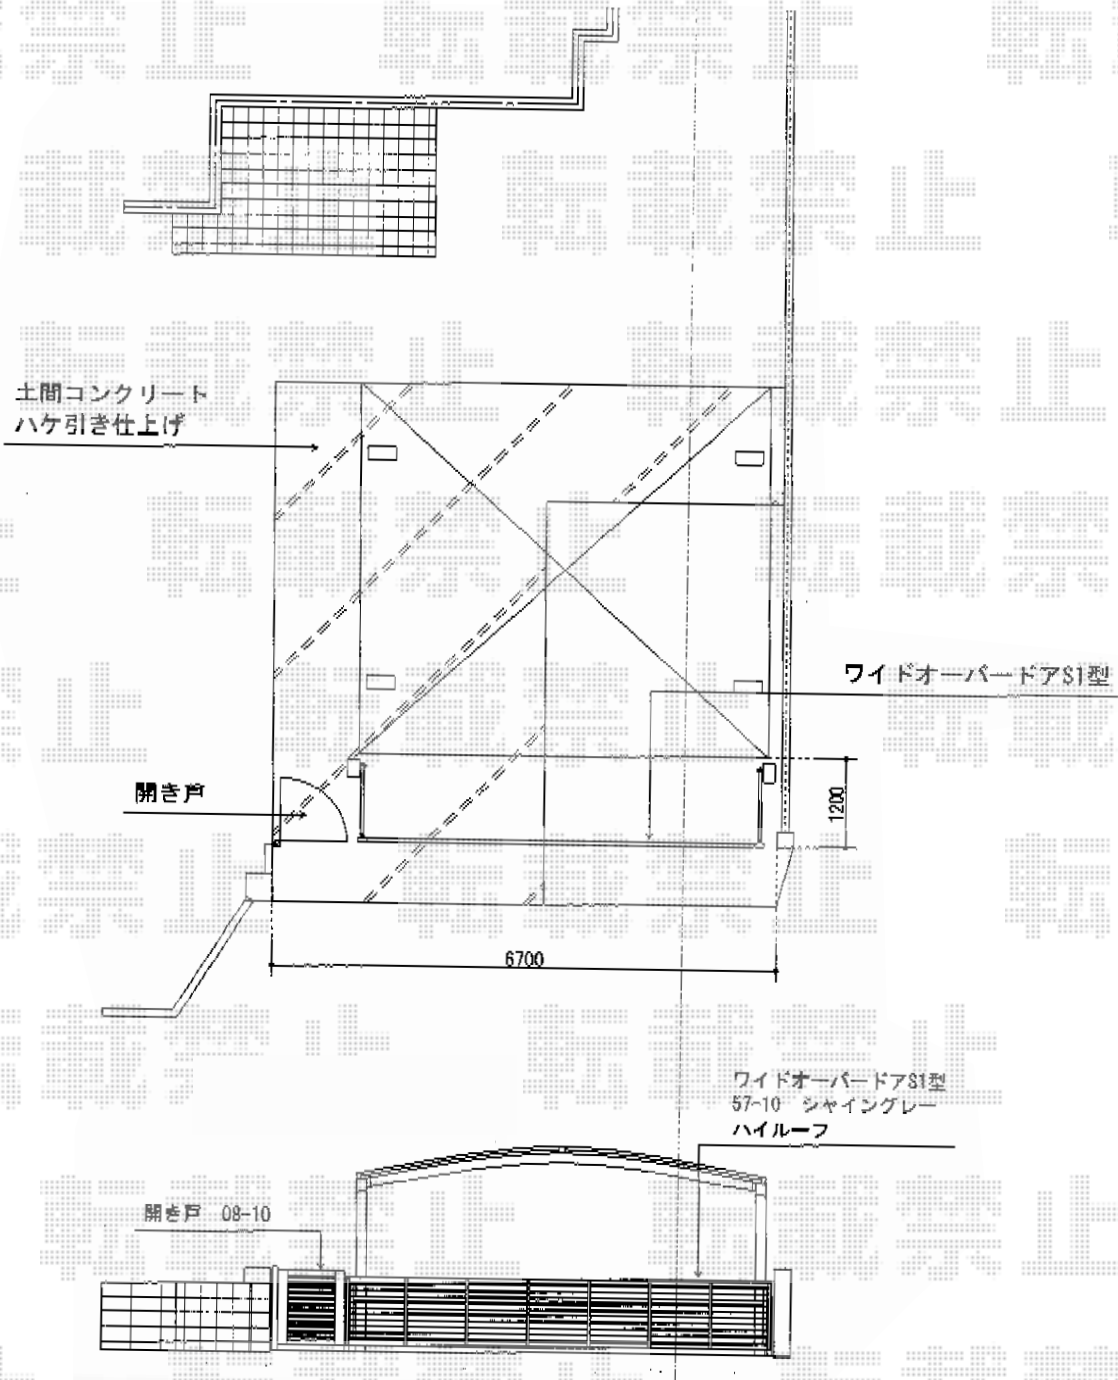

カーポート・カーゲート

Value Select プレシオサポート ワイド積雪~20cm対応
 幅=5,392mm
 奥行=5,052mm
 色：ノーブルステン
 屋根材：ポリカーボネート（スカイブルー）
 柱仕様：ハイルーフ柱仕様（有効高 約2,250mm）

TOEX ワイドオーバードアS1型 電動式
 本体（W×H）=（5,650mm×1,000mm）
 色：シャイングレー
 柱仕様：ハイルーフ柱仕様（有効通過高2,150mm）
 駆動：外観左2モーター駆動/AC100V結線用柱仕様

TOEX ワイドオーバードアS1型開き戸セット
 本体（W×H）=（800mm×1,000mm）
 開き戸柱：H10用
 色：シャイングレー

現場状況や作図制限により概略図の内容と多少の違いが生じることがございます。
 施工時は、現場優先とさせて頂きたく思いますので、お立会い頂き、
 最終のご指示のほど、何卒、宜しくお願い致します。

EX-SHOP
[HTTP://WWW.EX-SHOP.NET](http://www.ex-shop.net)