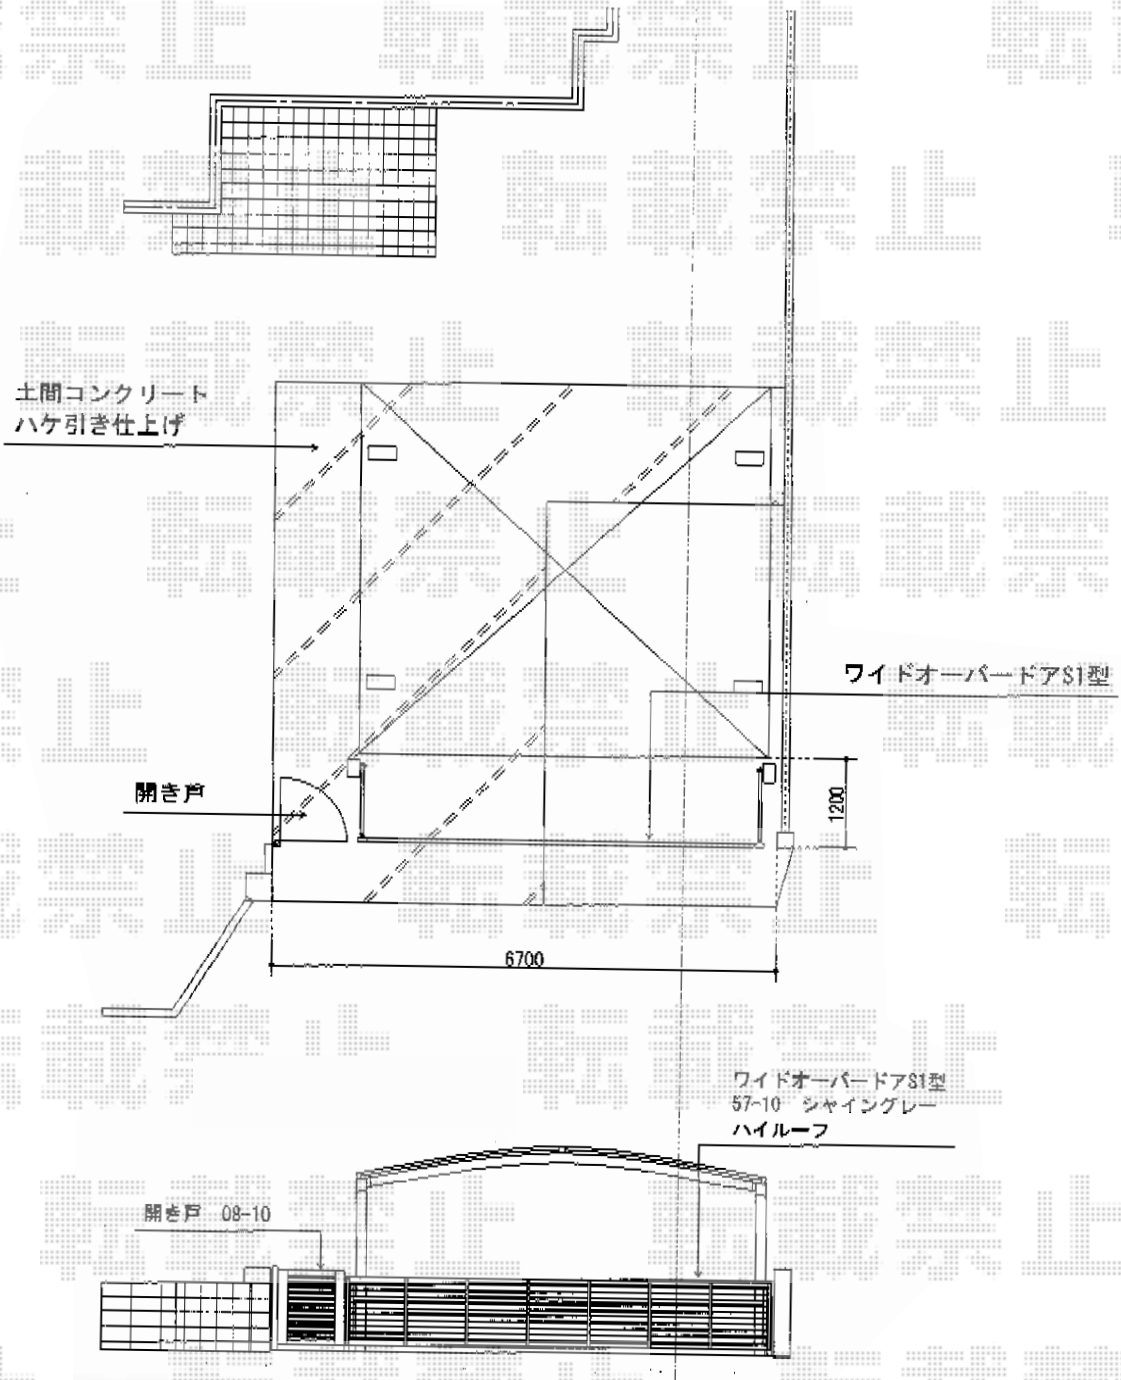

# カーポート・カーゲート

Value Select プレシオサポート ワイド積雪~20cm対応  
 幅=5,392mm  
 奥行=5,052mm  
 色：ノーブルステン  
 屋根材：ポリカーボネート（スカイブルー）  
 柱仕様：ハイルーフ柱仕様（有効高 約2,250mm）

TOEX ワイドオーバードアS1型 電動式  
 本体（W×H）=（5,650mm×1,000mm）  
 色：シャイングレー  
 柱仕様：ハイルーフ柱仕様（有効通過高2,150mm）  
 駆動：外観左2モーター駆動/AC100V結線用柱仕様

TOEX ワイドオーバードアS1型開き戸セット  
 本体（W×H）=（800mm×1,000mm）  
 開き戸柱：H10用  
 色：シャイングレー

現場状況や作図制限により概略図の内容と多少の違いが生じることがございます。  
 施工時は、現場優先とさせて頂きたく思いますので、お立会い頂き、  
 最終のご指示のほど、何卒、宜しくお願い致します。

EX-SHOP  
[HTTP://WWW.EX-SHOP.NET](http://www.ex-shop.net)