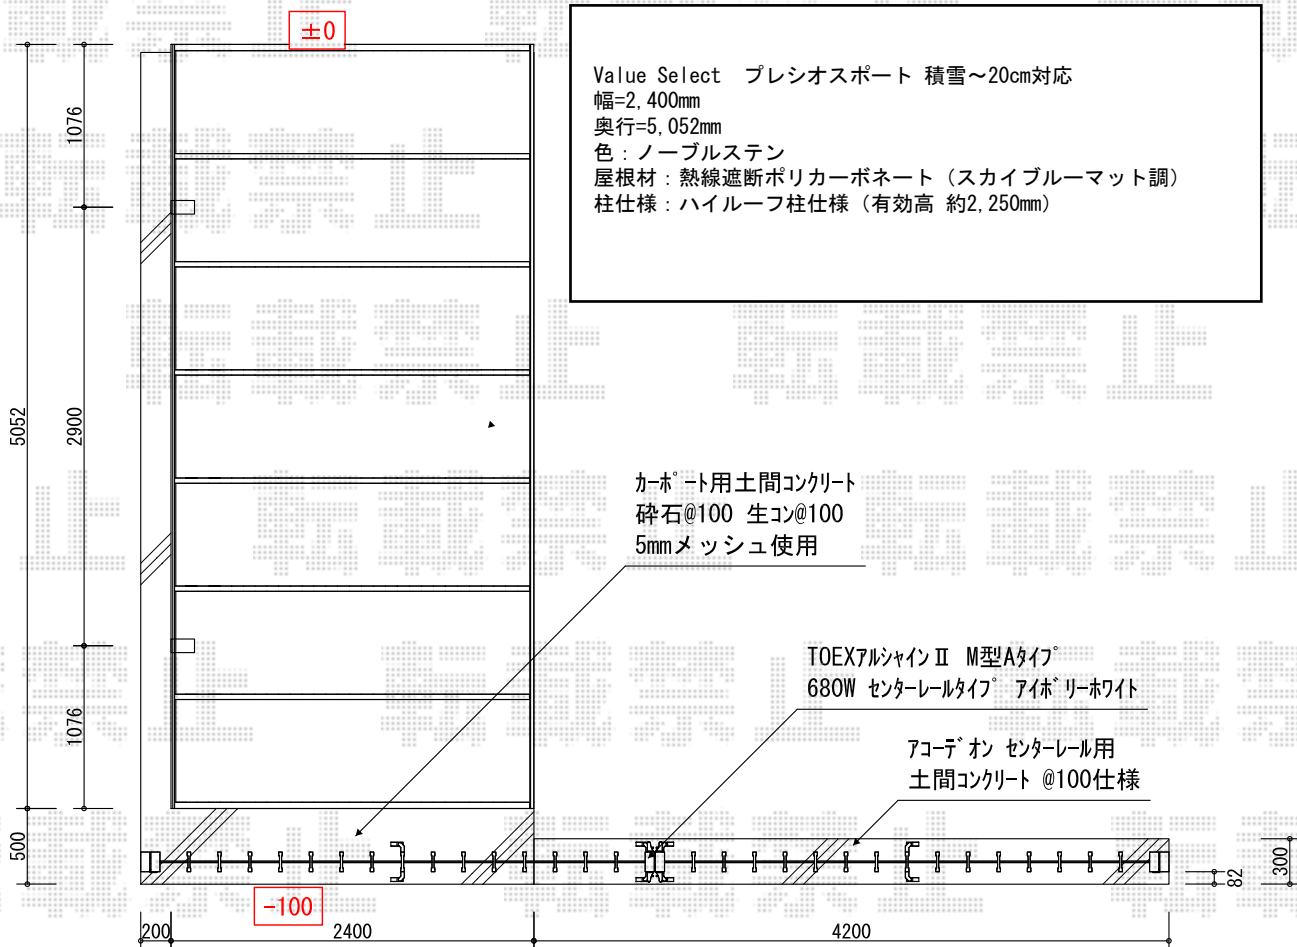

# カーポート・カーゲート

現場状況や作図制限により概略図の内容と多少の違いが生じることがございます。  
 施工時は、現場優先とさせて頂きたく思いますので、お立会い頂き、  
 最終のご指示のほど、何卒、宜しくお願い致します。

EX-SHOP  
 HTTP://WWW.EX-SHOP.NET

担当：小林