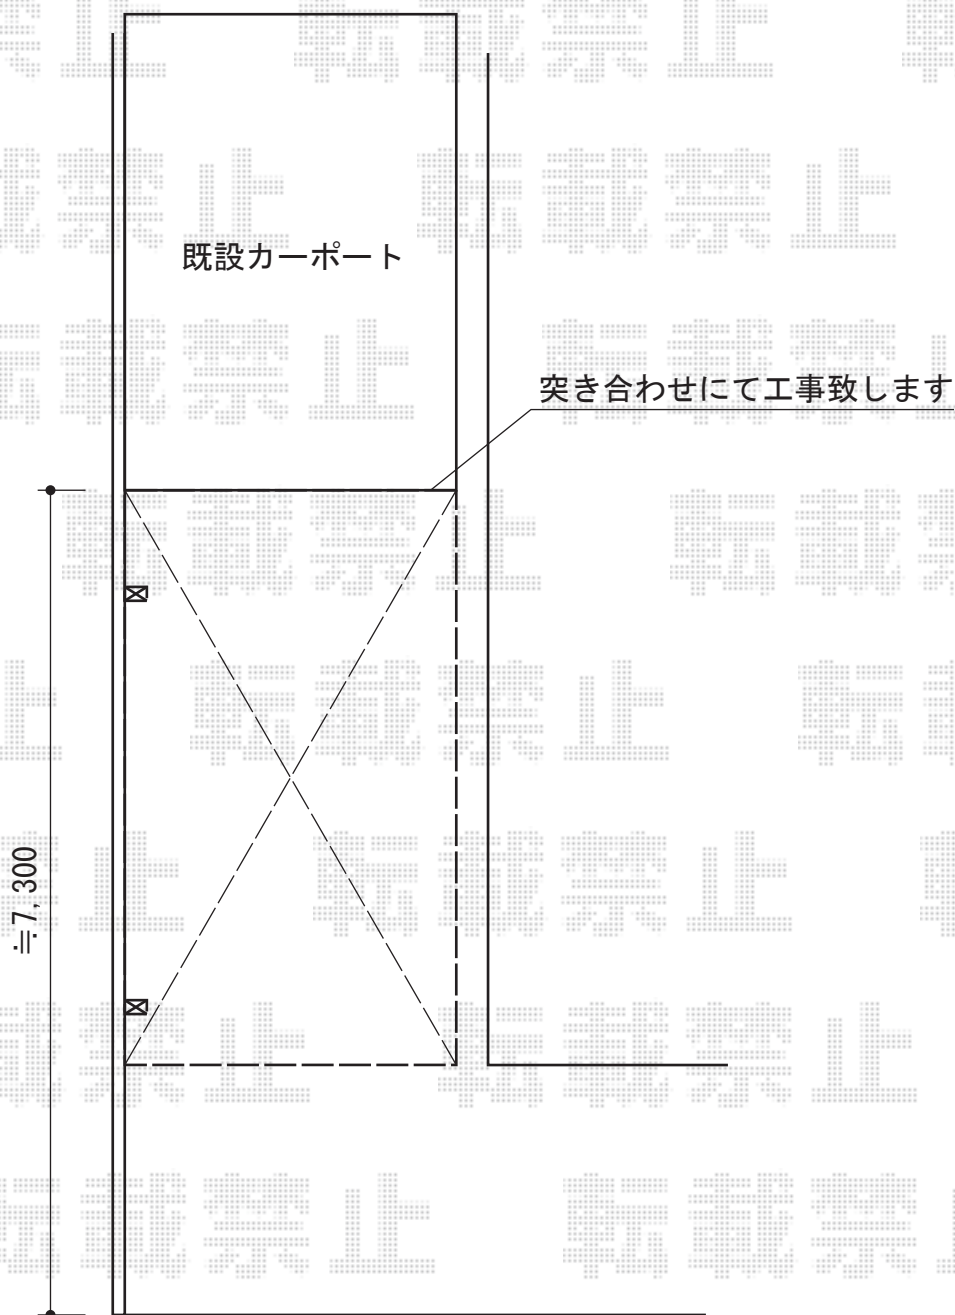

カーブポートシグマIII 積雪～30cm対応

トステム カーブポートシグマIII 積雪～30cm対応
幅=3,000mm
奥行=4,980mm
色：オータムブラウン
屋根材：熱線吸収アクアポリカーボネート（ライトブルー）
柱仕様：ロング柱23仕様（有効高 約2,300mm）

現場状況や作図制限により概略図の内容と多少の違いが生じることがございます。
施工時は、現場優先とさせて頂きたく思いますので、お立会い頂き、
最終のご指示のほど、何卒、宜しくお願い致します。