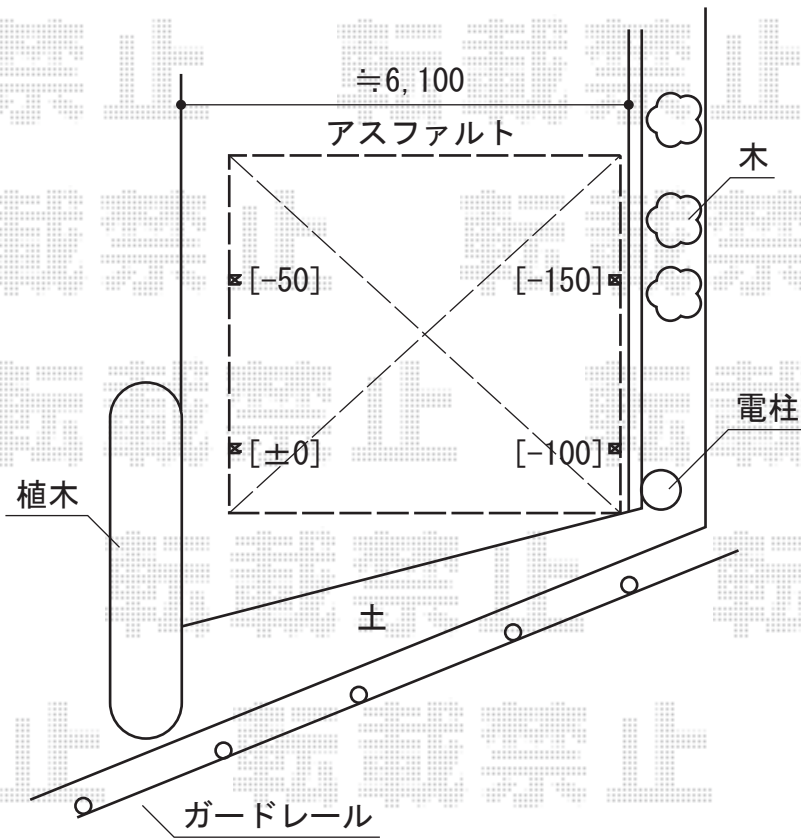

プレシオスポーツ ワイド 積雪～20cm対応

現場状況や作図制限により概略図の内容と多少の違いが生じることがございます。
施工時は、現場優先とさせて頂きたく思いますので、お立会い頂き、
最終のご指示のほど、何卒、宜しくお願い致します。

EX-SHOP
HTTP://WWW.EX-SHOP.NET

担当：吉岡

全ての著作権は、エクスショップに帰属します。当社とのお取引目的外の使用・複製・転載禁止となっております。