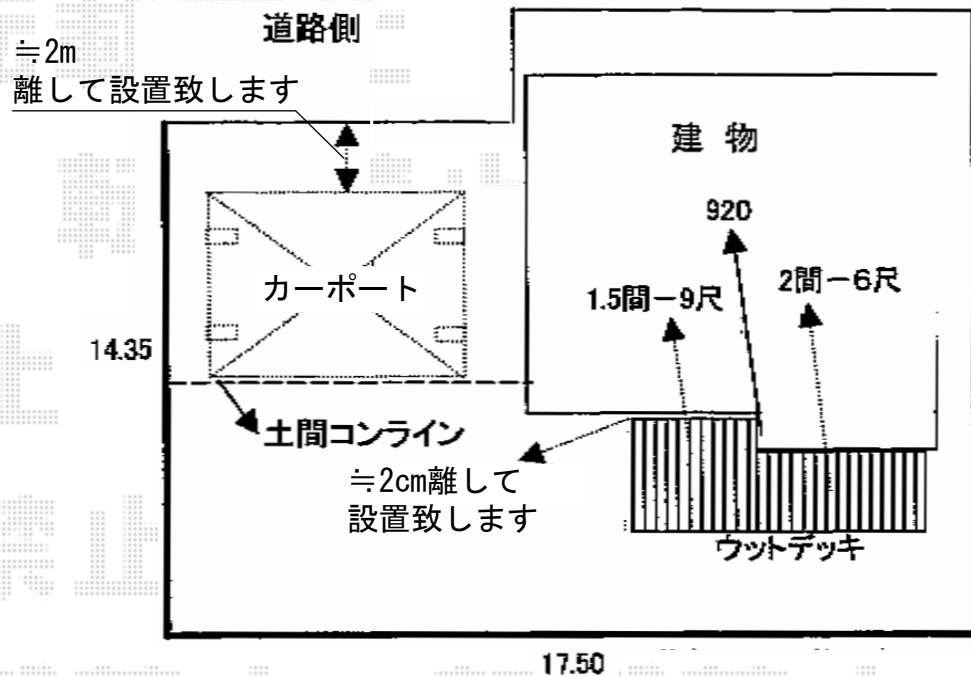

カーポート・ウッドデッキ

トステム
カーポートシグマIII ワイド 積雪~30cm対応
幅=5,443mm
奥行=4,980mm
色：シャイングレー
屋根材：ポリカーボネート（ブルースモーク）
柱仕様：ロング柱23仕様（有効高 約2,300mm）

YKK AP リウッドデッキ200 出幅違い連棟
間口=3.5間（6,257mm）
出幅=9尺（2,725mm）・6尺（1,825mm）
色：ウォームグレー
床板：縦貼り
束柱：Tタイプ（400~500mm）（プラチナステン）