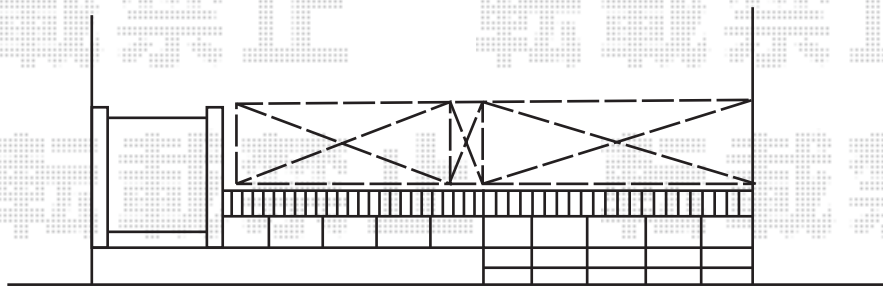

## シャレオR8型フェンス フリーポールタイプ

TOEX シャレオR2型フェンス フリーポールタイプ  
 本体1枚 (W×H) = (1,979mm×800mm) × 5枚  
 柱仕様 : T-8×9本  
 部品セットC : T-8×9セット  
 コーナー継手C : T-8×2セット  
 端部キャップC : 1セット  
 色 : マイルドブラック

TOEX シャレオR8型フェンス フリーポールタイプ  
 本体1枚 (W×H) = (1,979mm×1,000mm) × 5枚  
 柱仕様 : T-10×9本  
 部品セットC : T-10×9セット  
 コーナー継手C : T-10×2セット  
 端部カバー : T-10×1セット  
 端部キャップC : 1セット  
 色 : マイルドブラック