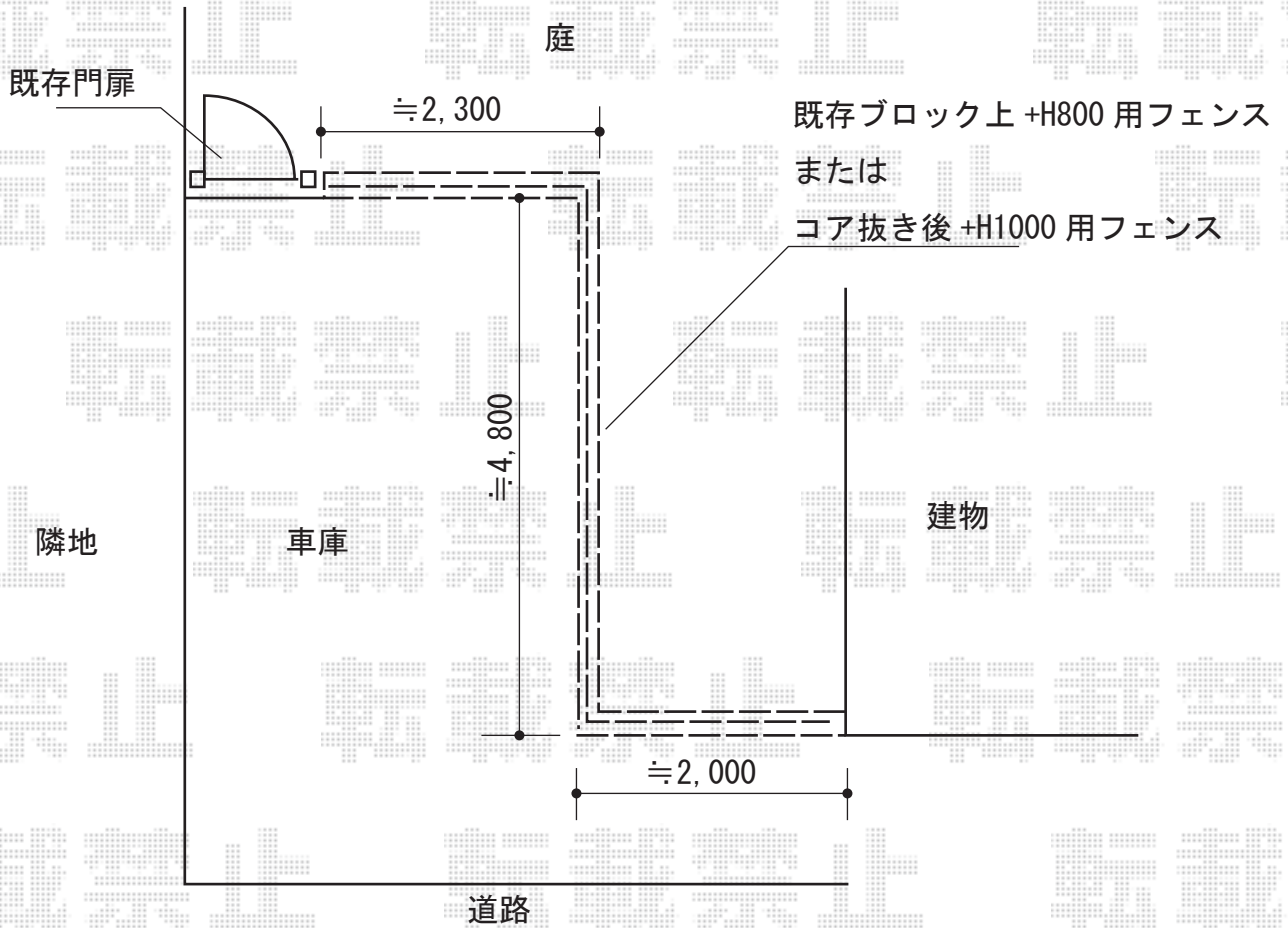

## シャレオR8型フェンス フリーポールタイプ

TOEX シャレオR2型フェンス フリーポールタイプ  
 本体1枚 (W×H) = (1,979mm×800mm) × 5枚  
 柱仕様 : T-8×9本  
 部品セットC : T-8×9セット  
 コーナー継手C : T-8×2セット  
 端部キャップC : 1セット  
 色 : マイルドブラック

TOEX シャレオR8型フェンス フリーポールタイプ  
 本体1枚 (W×H) = (1,979mm×1,000mm) × 5枚  
 柱仕様 : T-10×9本  
 部品セットC : T-10×9セット  
 コーナー継手C : T-10×2セット  
 端部カバー : T-10×1セット  
 端部キャップC : 1セット  
 色 : マイルドブラック