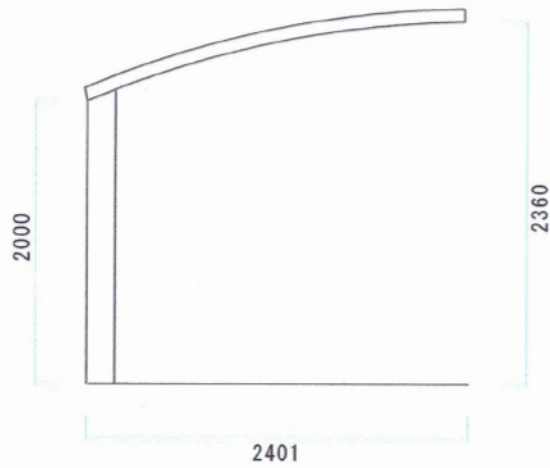

カーブポートシグマIII 積雪～30cm対応

トステム カーブポートシグマIII 積雪～30cm対応
幅=2,401mm
奥行=4,980mm
色：オータムブラウン
屋根材：ポリカーボネート（ブラウン）
柱仕様：ロング柱23仕様（有効高 約2,300mm）

現場状況や作図制限により概略図の内容と多少の違いが生じることがございます。
施工時は、現場優先とさせて頂きたく思いますので、お立会い頂き、
最終のご指示のほど、何卒、宜しくお願い致します。