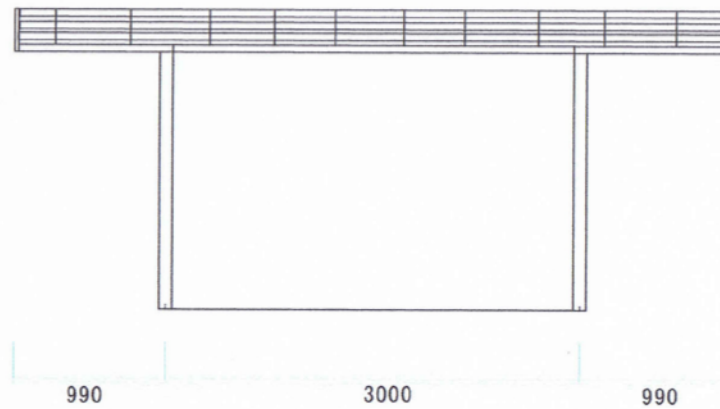

カーブポートシグマIII 積雪～30cm対応

トステム カーブポートシグマIII 積雪～30cm対応
幅=2,401mm
奥行=4,980mm
色：オータムブラウン
屋根材：ポリカーボネート（ブラウン）
柱仕様：ロング柱23仕様（有効高 約2,300mm）

現場状況や作図制限により概略図の内容と多少の違いが生じることがございます。
施工時は、現場優先とさせて頂きたく思いますので、お立会い頂き、
最終のご指示のほど、何卒、宜しくお願い致します。