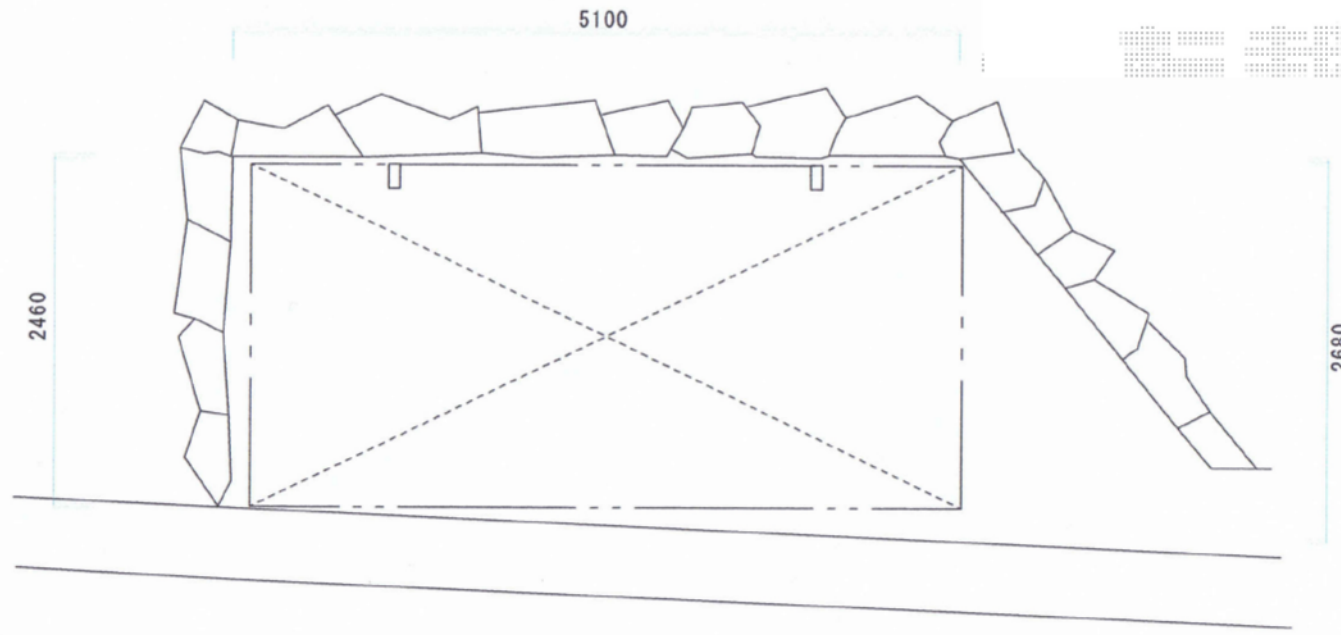

カーブポートシグマIII 積雪～30cm対応

トステム カーブポートシグマIII 積雪～30cm対応
幅=2,401mm
奥行=4,980mm
色：オータムブラウン
屋根材：ポリカーボネート（ブラウン）
柱仕様：ロング柱23仕様（有効高 約2,300mm）

現場状況や作図制限により概略図の内容と多少の違いが生じることがございます。
施工時は、現場優先とさせて頂きたく思いますので、お立会い頂き、
最終のご指示のほど、何卒、宜しくお願い致します。