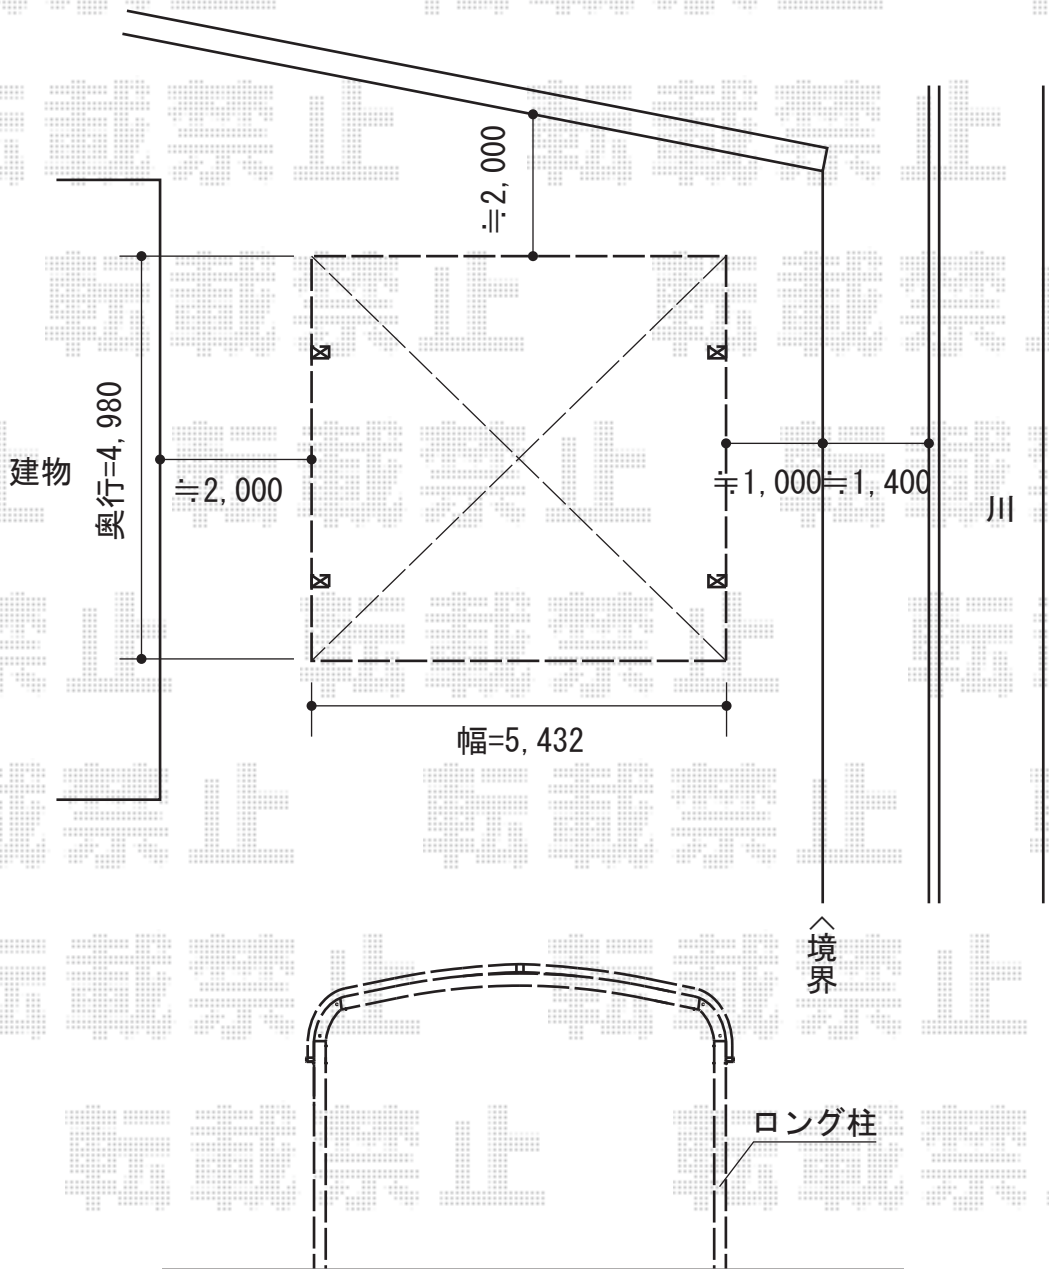

テールポートシグマIII ワイド 積雪~30cm対応

トステム テールポートシグマIII ワイド 積雪~30cm対応
幅=5,432mm
奥行=4,980mm
色：シャイングレー
屋根材：熱線吸収アクアポリカーボネート（ライトブルー）
柱仕様：ロング柱23仕様（有効高 約2,300mm）

現場状況や作図制限により概略図の内容と多少の違いが生じることがございます。
施工時は、現場優先とさせて頂きたく思いますので、お立会い頂き、
最終のご指示のほど、何卒、宜しくお願い致します。