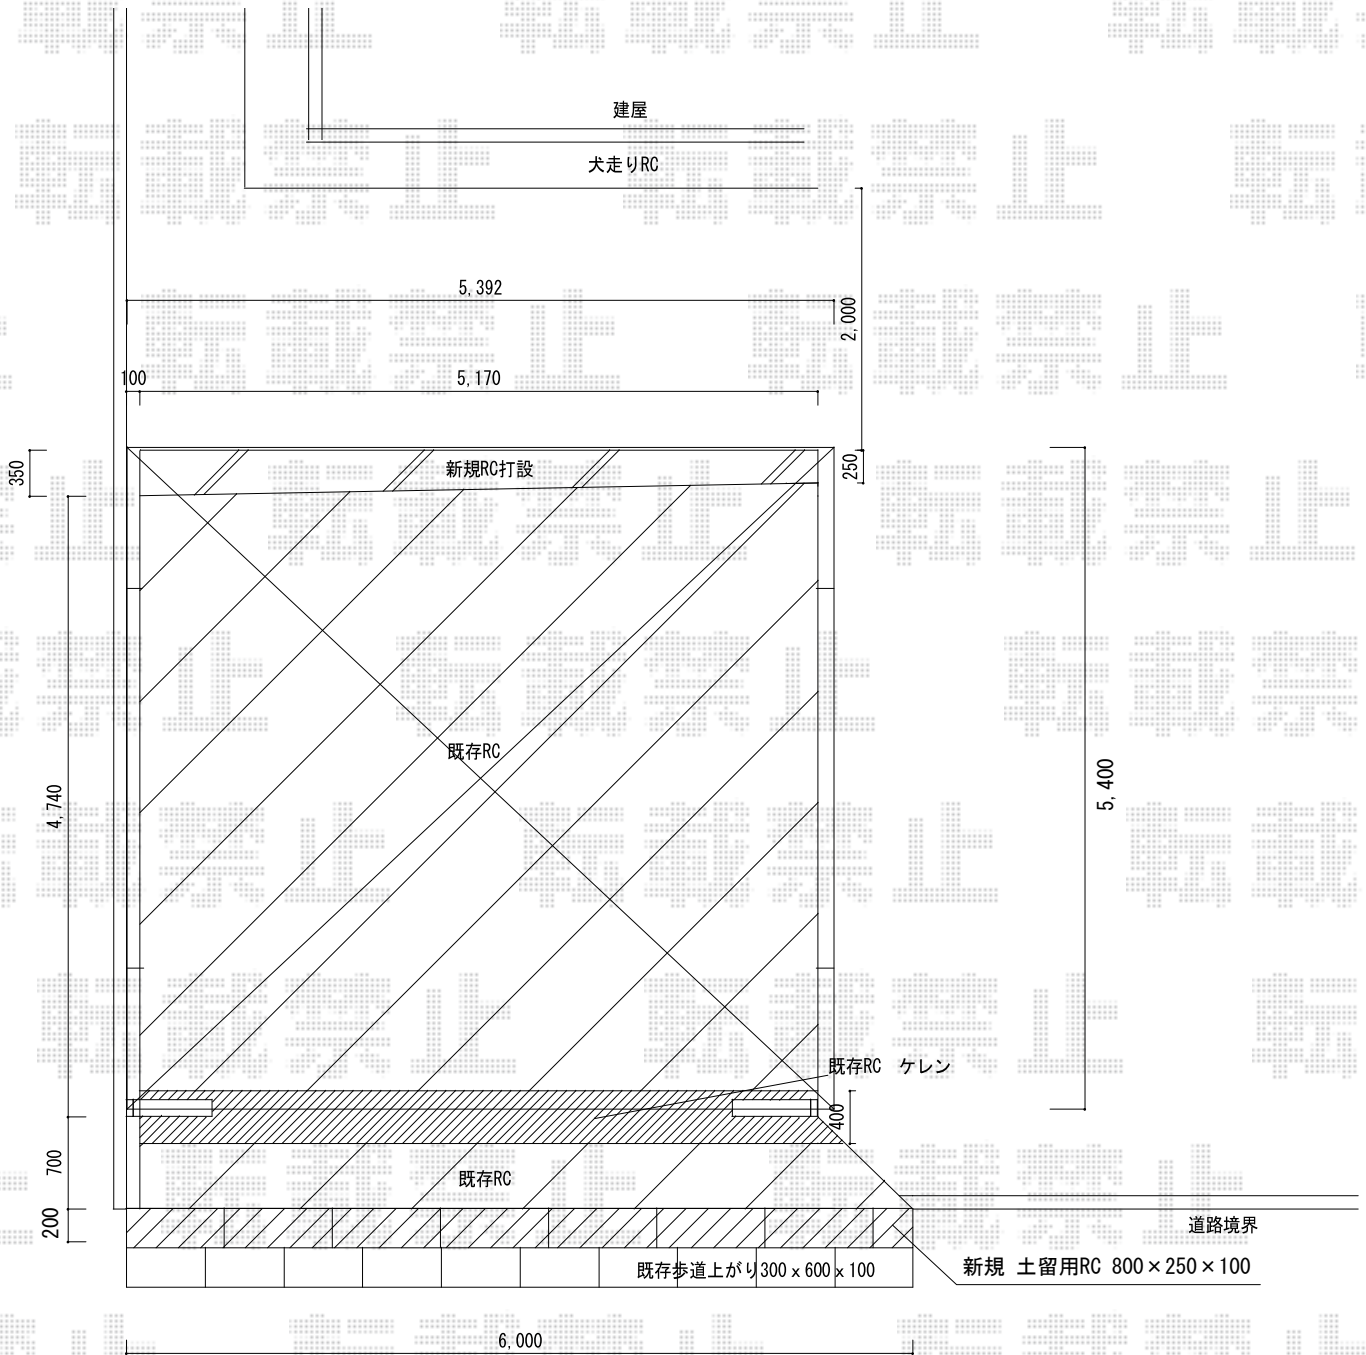

レイナツインポート 積雪～20cm対応

YKK AP レイナツインポート 積雪～20cm対応
 幅=5,392mm
 奥行=5,400mm
 色：ブラウン
 屋根材：ポリカーボネート（スモークブラウン）
 柱仕様：ハイルーフ柱仕様（有効高 約2,355mm）

現場状況や作図制限により概略図の内容と多少の違いが生じることがございます。
 施工時は、現場優先とさせて頂きたく思いますので、お立会い頂き、
 最終のご指示のほど、何卒、宜しくお願い致します。