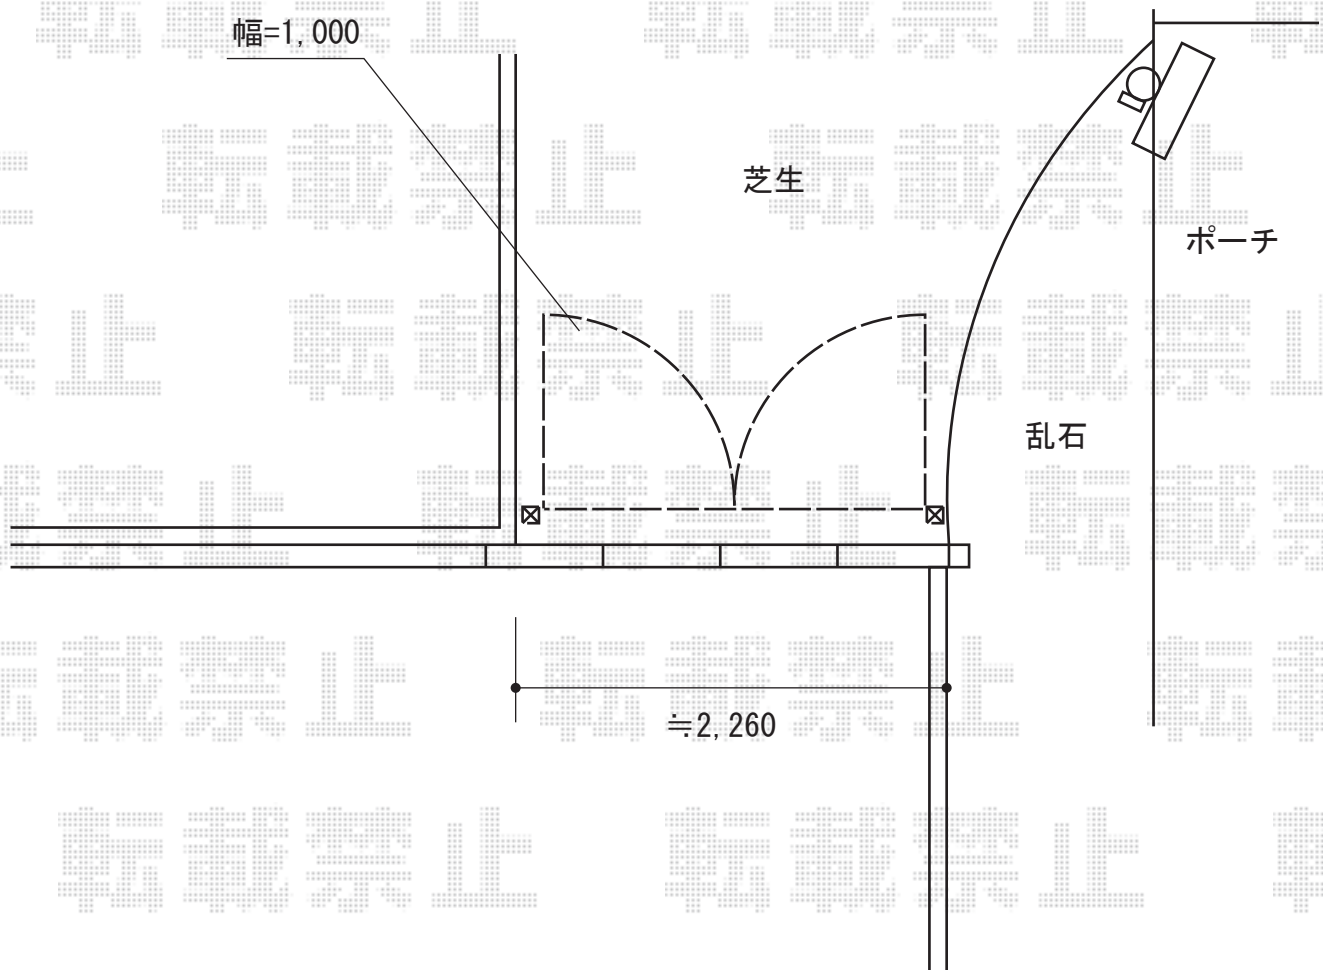

ララミー1型 両開き 門柱タイプ

三協立山アルミ 【特注】ララミー1型 両開き 門柱タイプ
扉1枚 (W×H) = (1,000・1,000×1,000mm)
色：ホワイト
錠：打掛け錠 NLW-01
開き：内開き

現場状況や作図制限により概略図の内容と多少の違いが生じることがございます。
施工時は、現場優先とさせて頂きたく思いますので、お立会い頂き、
最終のご指示のほど、何卒、宜しくお願い致します。