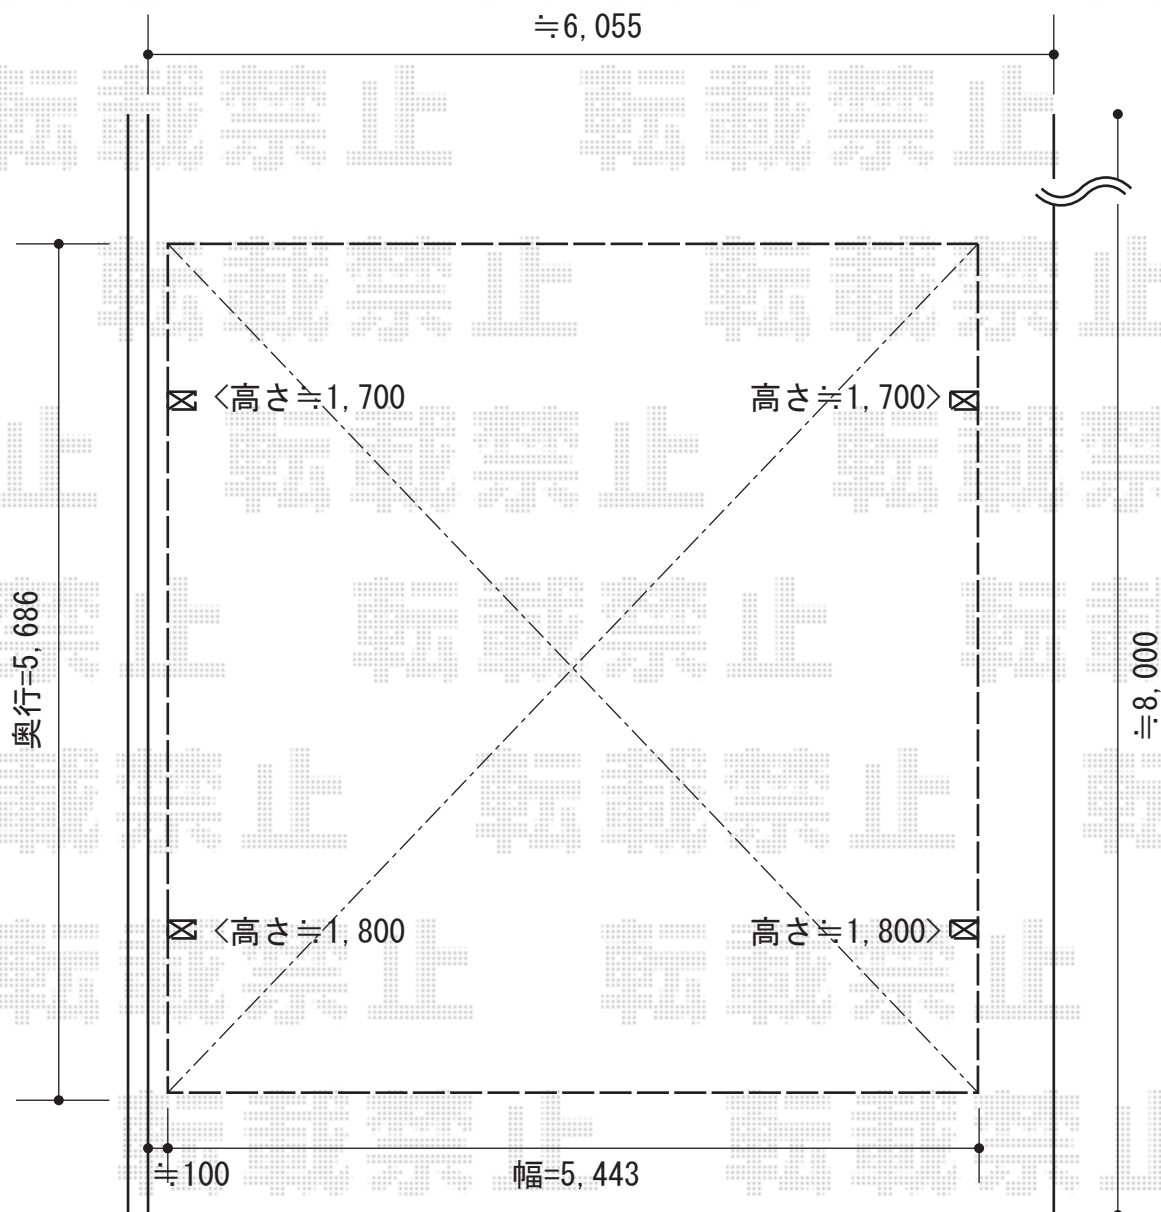

カーブポートシグマIII ワイドタイプ 積雪～20cm対応

トステム カーブポートシグマIII ワイドタイプ
積雪～20cm対応 幅=5,443mm 奥行=5,686mm
色：シャイングレー
屋根材：熱線吸収アクアポリカーボネート（ライトブルー）
柱仕様：標準柱仕様（有効高 約1,800mm）

現場状況や作図制限により概略図の内容と多少の違いが生じることがございます。
施工時は、現場優先とさせて頂きたく思いますので、お立会い頂き、
最終のご指示のほど、何卒、宜しくお願い致します。