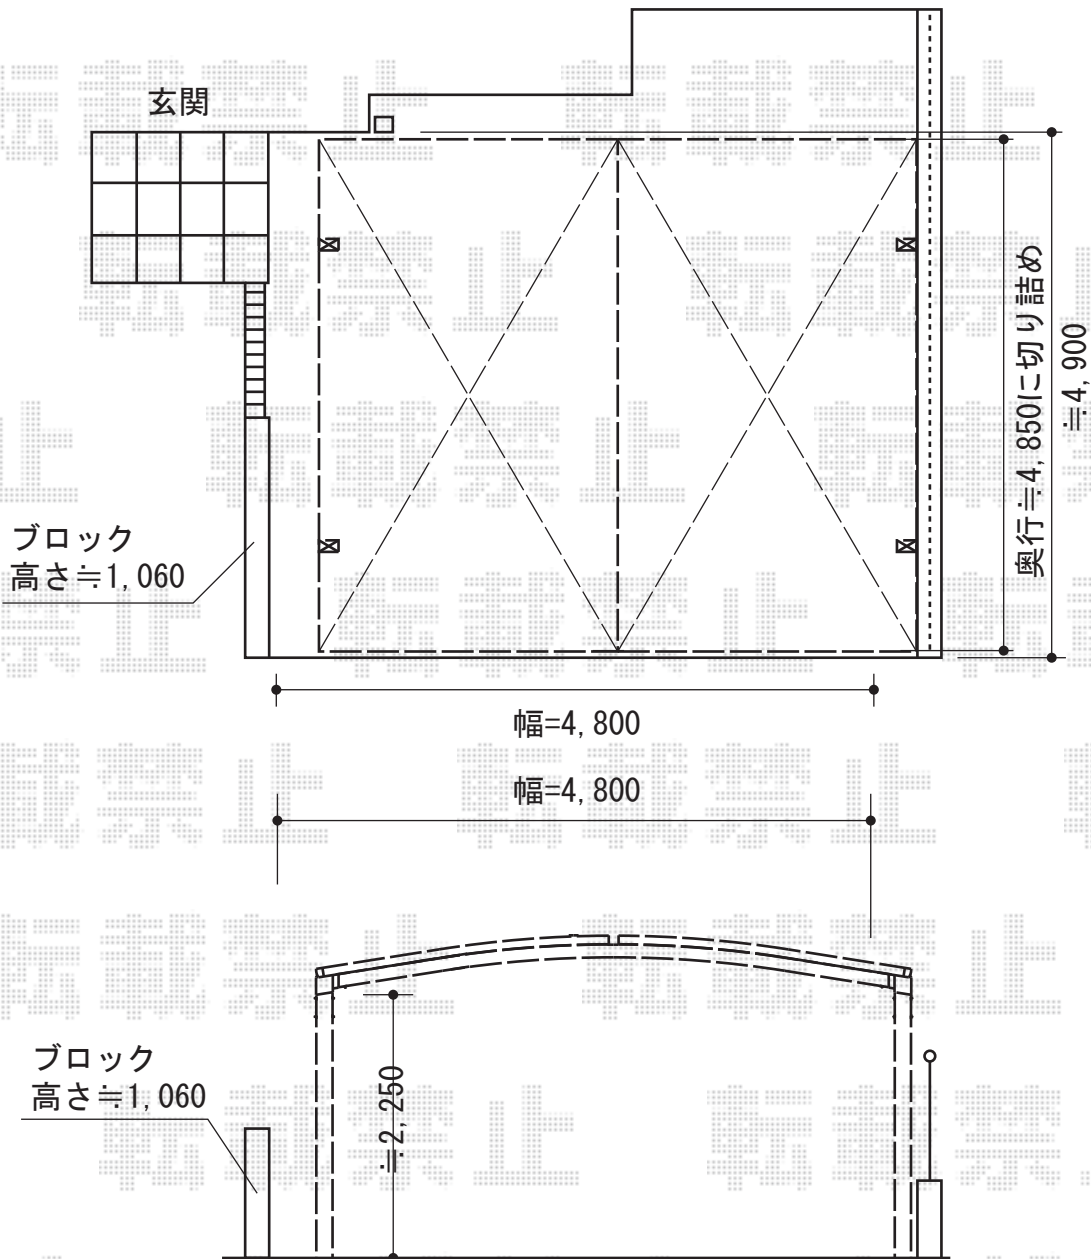

プレシオスポーツ ワイド 積雪～20cm対応

Value Select プレシオスポーツ ワイド 積雪～20cm対応
幅=4,801mm
奥行=5,052mm
色：ノーブルステン
屋根材：ポリカーボネート（スカイブルー）
柱仕様：ハイルーフ柱仕様（有効高 約2,250mm）

現場状況や作図制限により概略図の内容と多少の違いが生じることがございます。
施工時は、現場優先とさせて頂きたく思いますので、お立会い頂き、
最終のご指示のほど、何卒、宜しくお願い致します。