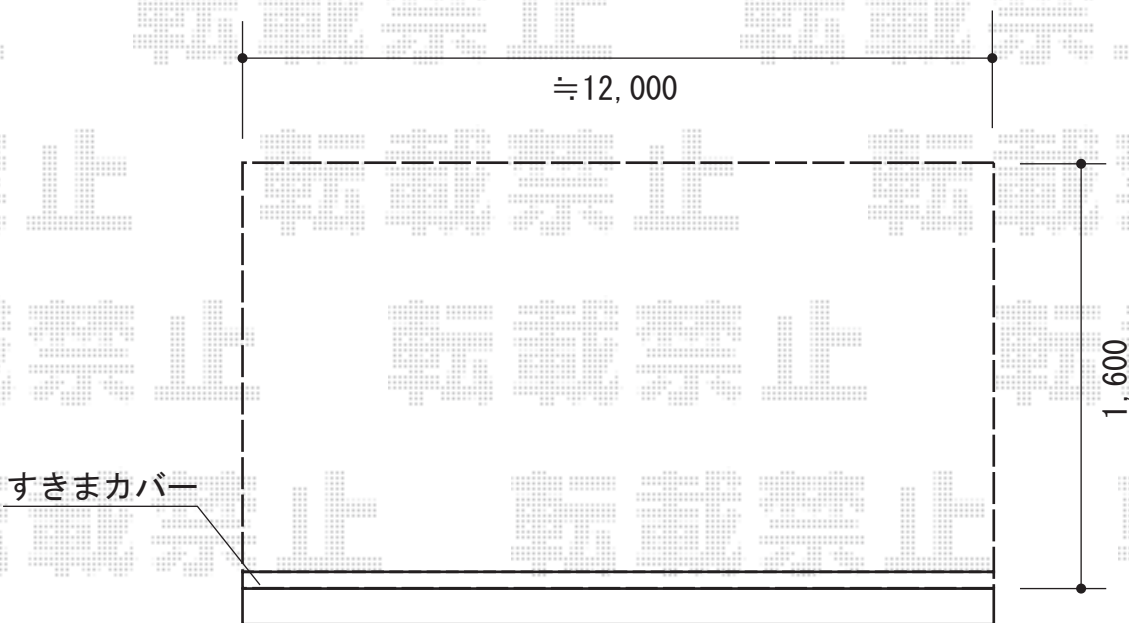

ハイスクリーンフェンスC型 フリーポールタイプ

TOEX ハイスクリーンフェンスC型 フリーポールタイプ
本体1枚 (W×H) = (1967.5×1,600mm) (¥49,500) × 6枚
柱仕様 : T-16 (¥9,200) × 13本
端部キャップ : (¥660) × 1セット
色 : マイルドブラック

現場状況や作図制限により概略図の内容と多少の違いが生じることがございます。
施工時は、現場優先とさせて頂きたく思いますので、お立会い頂き、
最終のご指示のほど、何卒、宜しくお願い致します。