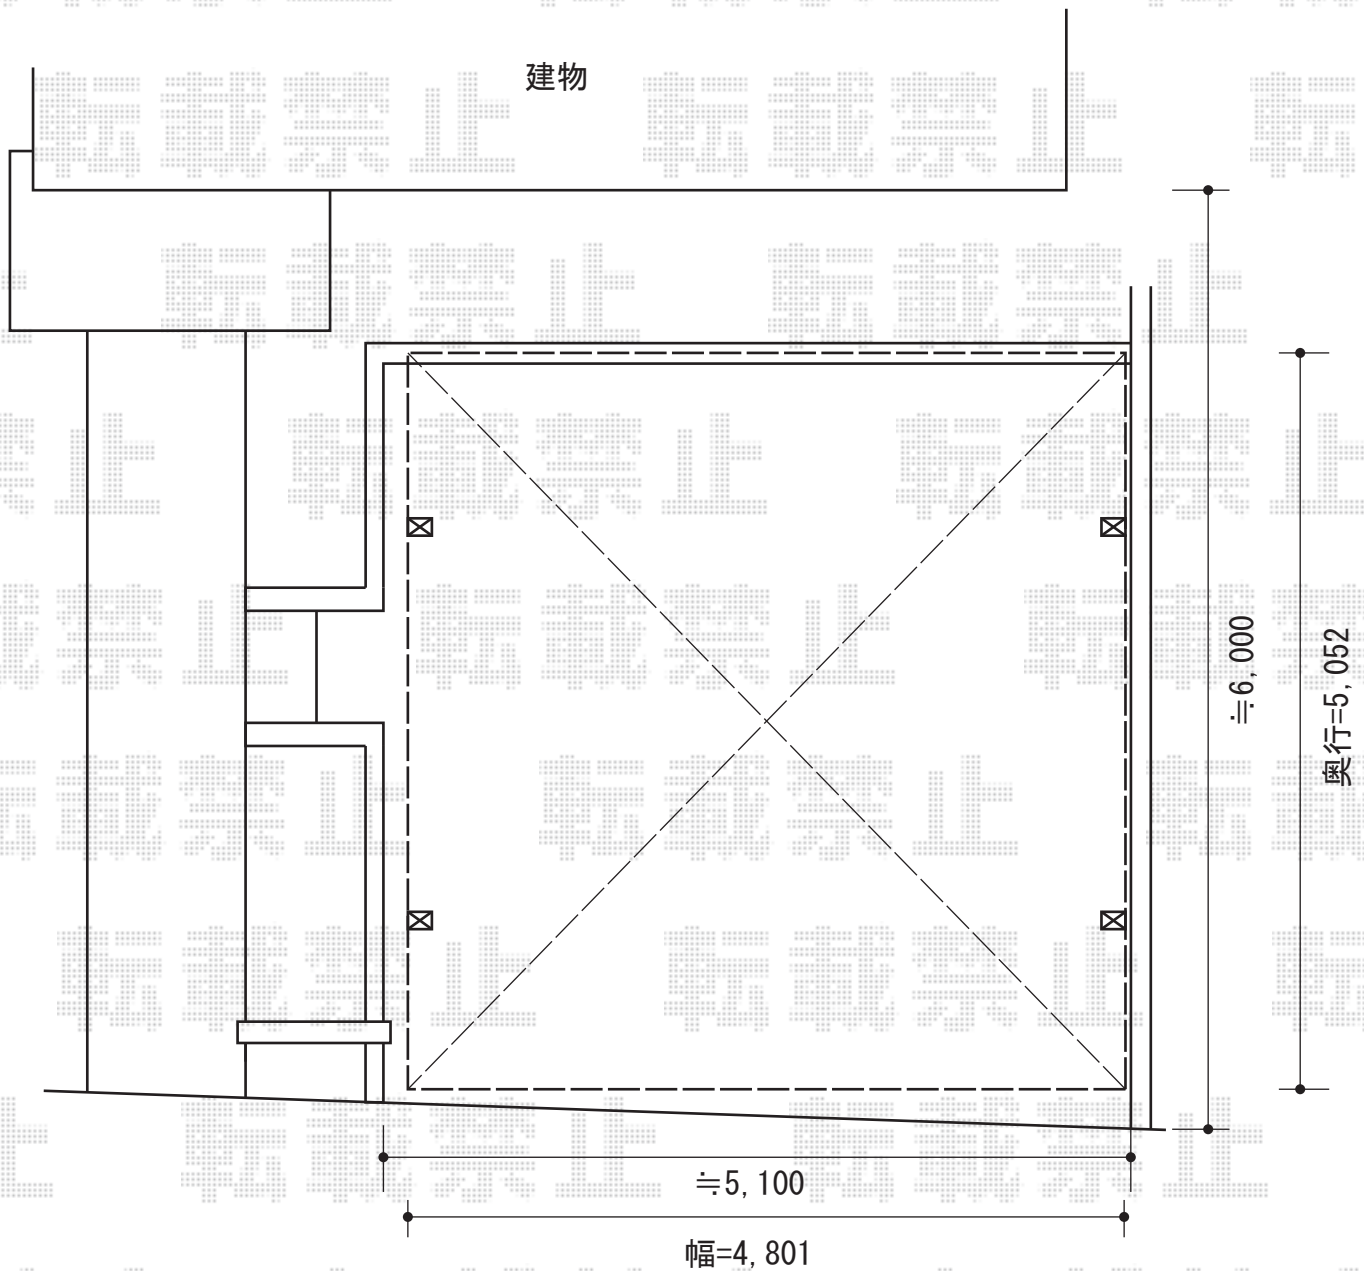

プレシオSPORT ワイドタイプ 積雪~20cm対応

Value Select プレシオSPORT ワイドタイプ積雪~20cm対応
幅=4,801mm
奥行=5,052mm
色：ノーブルステン
屋根材：熱線遮断ポリカーボネート（スカイブルーマット調）
柱仕様：ハイルーフ柱仕様（有効高 約2,250mm）

現場状況や作図制限により概略図の内容と多少の違いが生じることがございます。
施工時は、現場優先とさせて頂きたく思いますので、お立会い頂き、
最終のご指示のほど、何卒、宜しくお願い致します。