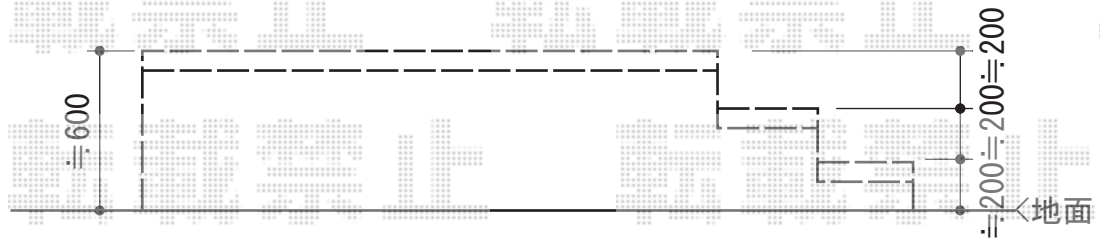

リウッドデッキ 200 単体

YKK AP リウッドデッキ 200 単体
間口=1.5間 (2,657mm) 出幅=5尺 (1,525mm)
色：床板/ウォームグレイ東柱/カームブラック
床板：縦貼り 東柱：Hタイプ (600~700mm)
追加部材：段床用部材一式 (2段分)

YKK AP リウッドデッキ 200 シンプルモダンデッキフェンス2型<横格子2本タイプ>
笠木：1スパン用×1 2スパン用×1
2型パネル (W×H)=(1,161mm×748mm) ×3枚
柱：中柱T80×1 端柱T80×2 90度専用角柱T80×1
端部キャップ：2 柱連結ブラケット：中柱・端柱用×3 90度専用角柱用×1
追加部材：デッキ補強材×1 色：プラチナステン