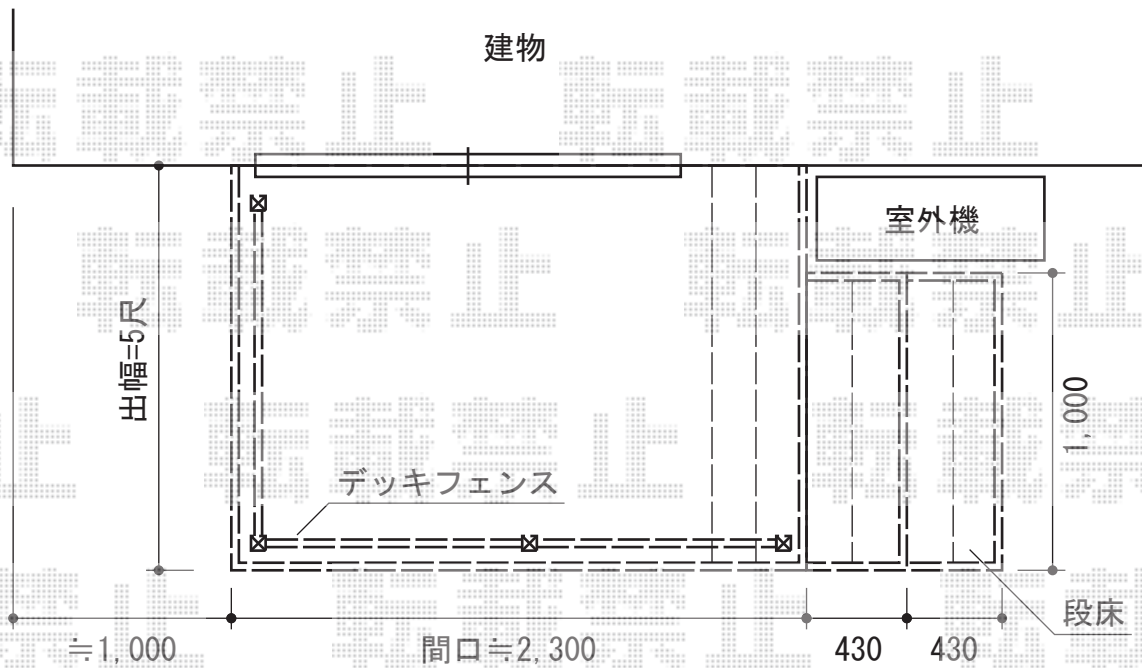

リウッドデッキ 200 単体

YKK AP リウッドデッキ 200 単体
間口=1.5間 (2,657mm) 出幅=5尺 (1,525mm)
色：床板/ウォームグレイ東柱/カームブラック
床板：縦貼り 東柱：Hタイプ (600~700mm)
追加部材：段床用部材一式 (2段分)

YKK AP リウッドデッキ 200 シンプルモダンデッキフェンス2型<横格子2本タイプ>
笠木：1スパン用×1 2スパン用×1
2型パネル (W×H)=(1,161mm×748mm) ×3枚
柱：中柱T80×1 端柱T80×2 90度専用角柱T80×1
端部キャップ：2 柱連結ブラケット：中柱・端柱用×3 90度専用角柱用×1
追加部材：デッキ補強材×1 色：プラチナステン