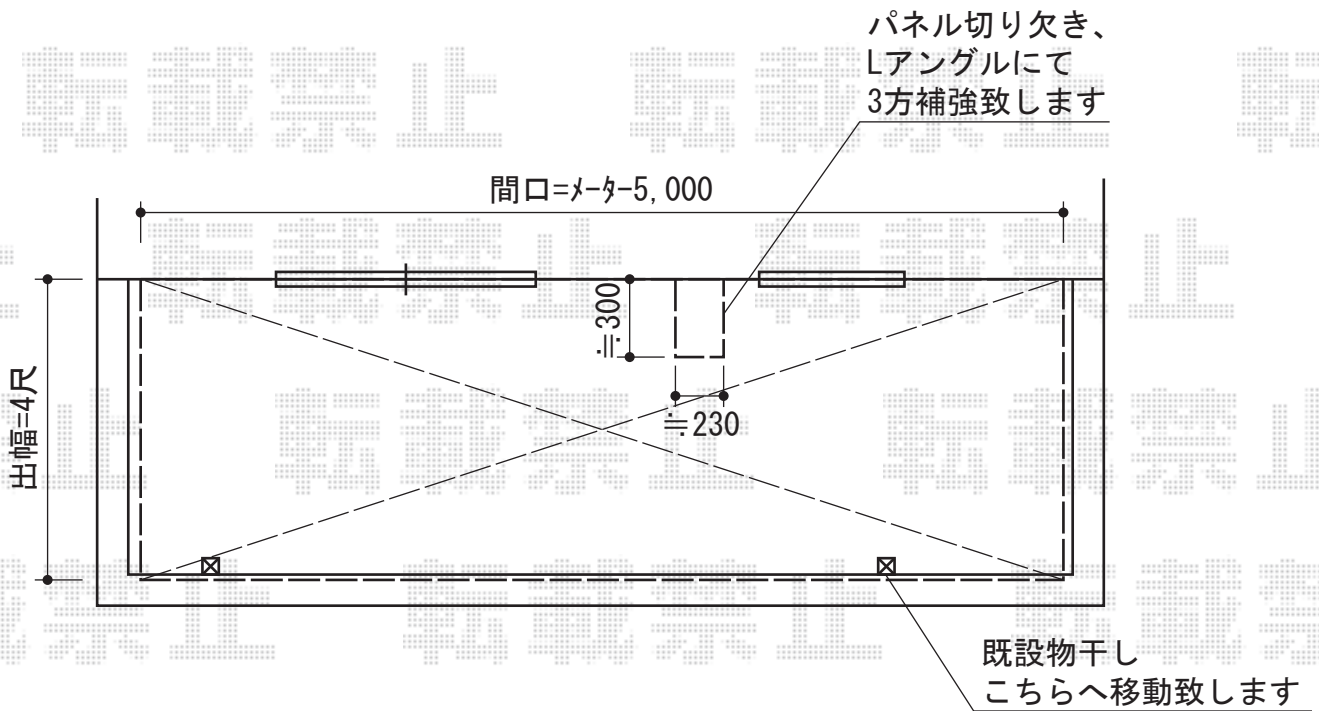

ライザーテラスII R型 ルーフタイプ 単体 積雪～20cm対応

トステム ライザーテラスII R型 ルーフタイプ 単体 積雪～20cm対応
間口=メ-タ-5000通し (方杖/屋根幅5,020mm)
出幅=4尺 (1,185mm)
色 : シャイングレー
屋根材 : ポリカーボネ-ト (クリアマ-ツ/すりガラス調)
柱仕様 : ルーフタイプ (柱無し)
施工方法 : 上止め仕様

トステム 吊り下げ物干し 標準 2本入り
色 : シャイングレー

現場状況や作図制限により概略図の内容と多少の違いが生じることがございます。
施工時は、現場優先とさせて頂きたく思いますので、お立会い頂き、
最終のご指示のほど、何卒、宜しくお願い致します。

EX-SHOP
HTTP://WWW.EX-SHOP.NET

担当 : 神