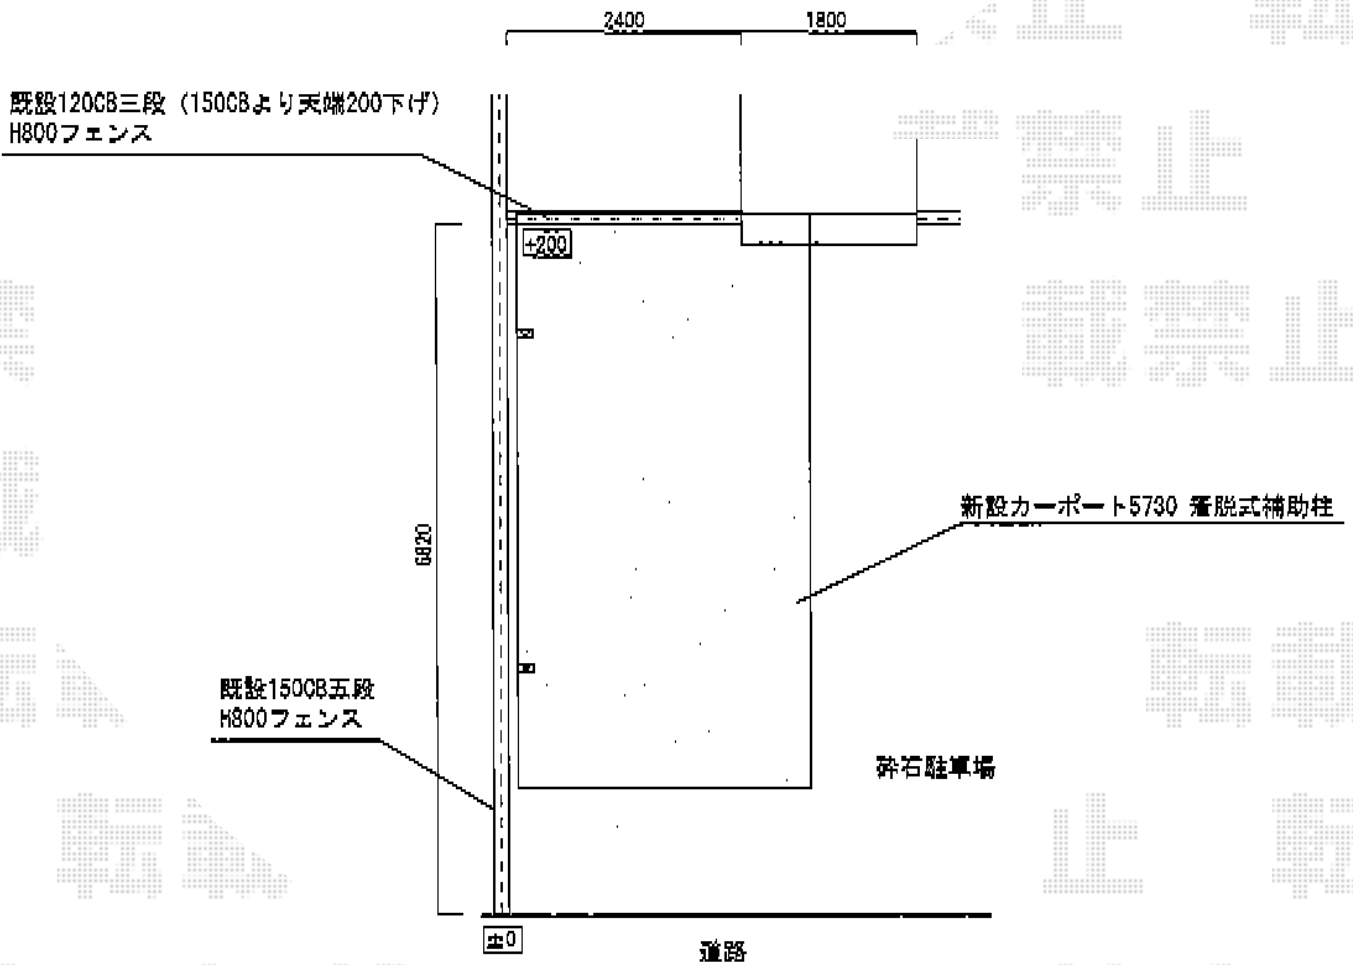

テールポートシグマIII 積雪～30cm対応

トステム テールポートシグマIII 積雪～30cm対応

幅=3,000mm

奥行=5,686mm

色：シャイングレー

屋根材：熱線吸収ポリカーボネート（ライトブルーマット調）

柱仕様：標準柱仕様（有効高 約1,800mm）

トステム テールポートシグマIII 着脱式サポート柱

柱仕様：標準柱仕様

色：シャイングレー

数量：2

現場状況や作図制限により概略図の内容と多少の違いが生じることがございます。
施工時は、現場優先とさせて頂きたく思いますので、お立会い頂き、
最終のご指示のほど、何卒、宜しくお願い致します。

EX-SHOP
HTTP://WWW.EX-SHOP.NET

担当：小林

全ての著作権は、エクスショップに帰属します。当社とのお取引目的外の使用・複製・転載禁止となっております。