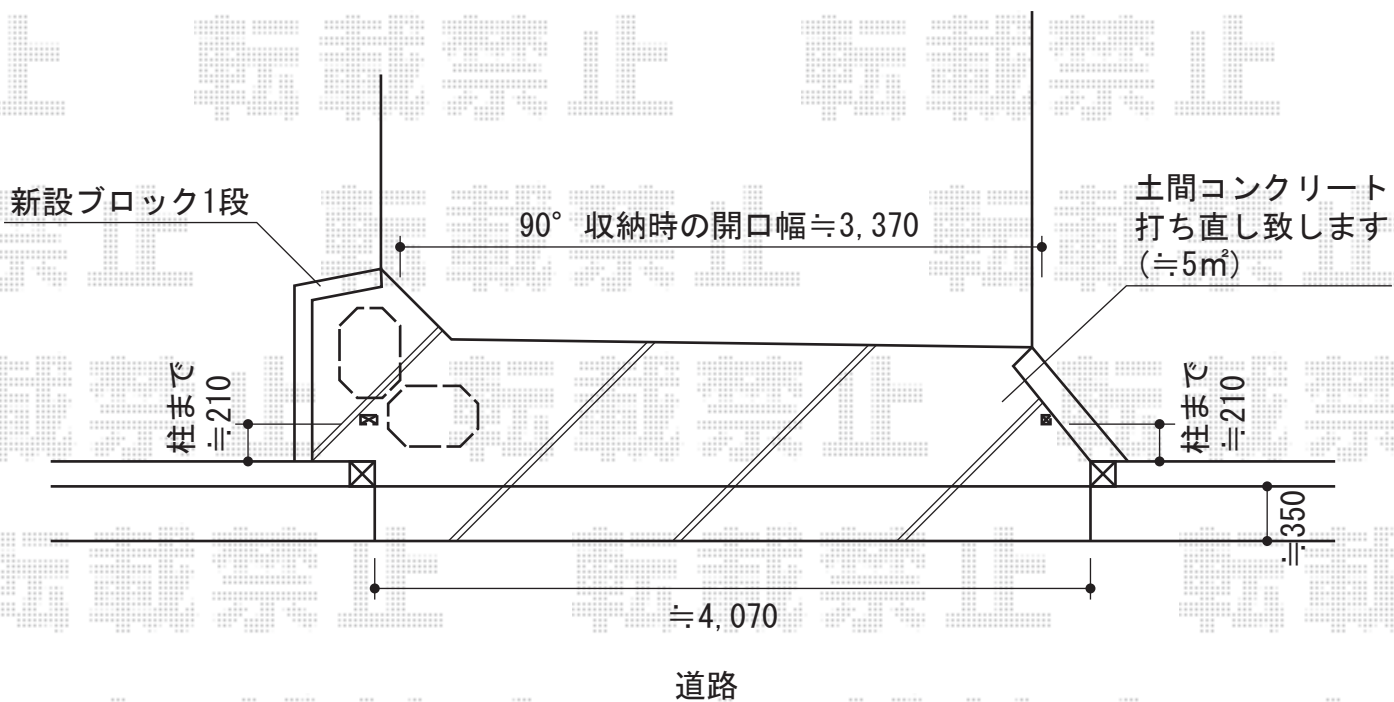

シャレオ伸縮1型 ノンレール 片開き 390S

TOEX シャレオ伸縮1型 ノンレール 片開き 390S
開口幅=3,770mm (90° 回転収納 : 3,525mm)
全幅=3,925mm
たたみ幅=643mm (90° 回転収納 : 709mm)
高さ=1,100mm
色 : マイルドブラック
キャスター数 : 4
落棒数 : 2

現場状況や作図制限により概略図の内容と多少の違いが生じることがございます。
施工時は、現場優先とさせて頂きたく思いますので、お立会い頂き、
最終のご指示のほど、何卒、宜しくお願い致します。