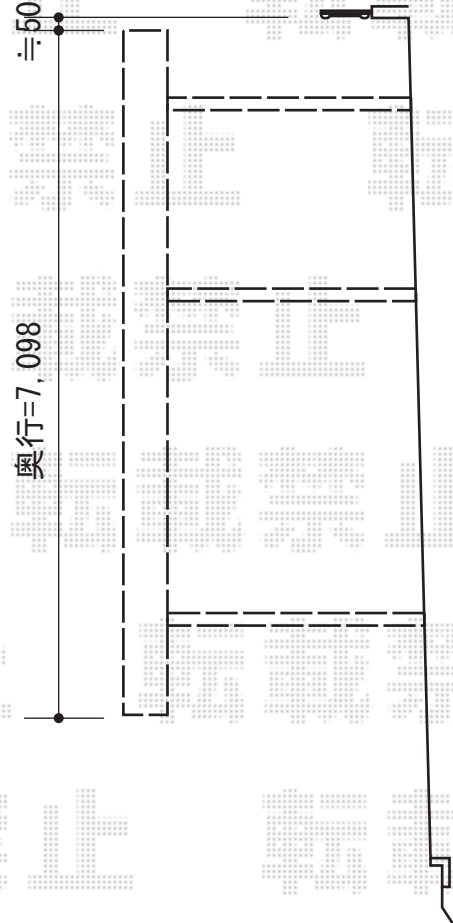

カーブポートシグマIII 延長 積雪~30.cm対応

トステム カーブポートシグマIII 延長積雪~30.cm対応

幅=3,000mm 奥行=7,098mm

色：シャイングレー屋根材：ガリレポリカ（クリアマット/すりガラス調）

柱仕様：ロング柱23仕様（有効高 約2,300mm）

現場状況や作図制限により概略図の内容と多少の違いが生じることがございます。
施工時は、現場優先とさせて頂きたく思いますので、お立会い頂き、
最終のご指示のほど、何卒、宜しくお願い致します。