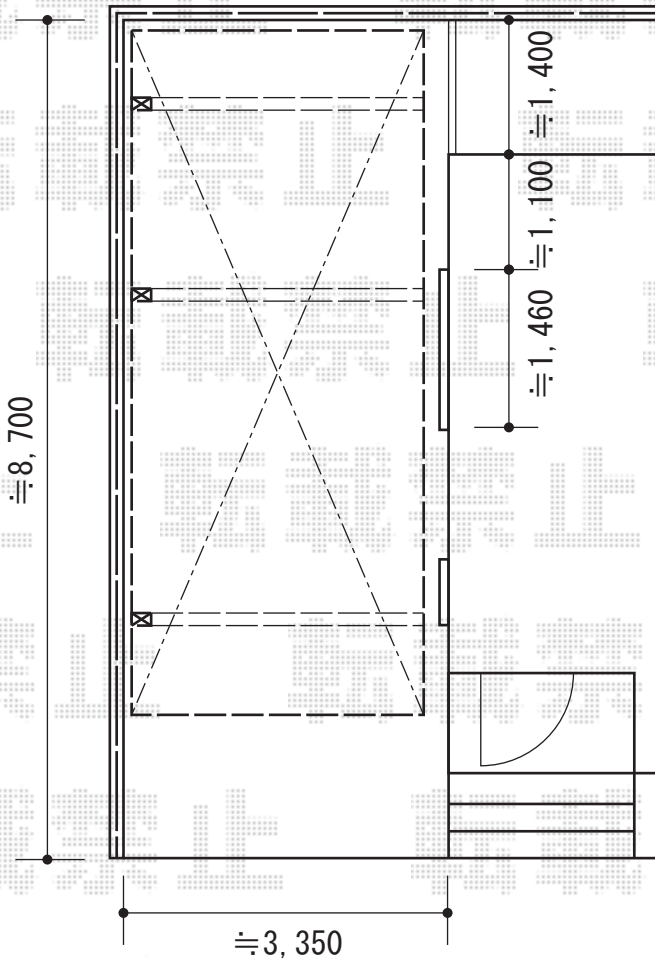

カーブポートシグマIII 延長 積雪~30.cm対応

トステム カーブポートシグマIII 延長積雪~30.cm対応

幅=3,000mm 奥行=7,098mm

色：シャイングレー屋根材：ガリレポリカ（クリアマット/すりガラス調）

柱仕様：ロング柱23仕様（有効高 約2,300mm）

現場状況や作図制限により概略図の内容と多少の違いが生じることがございます。
施工時は、現場優先とさせて頂きたく思いますので、お立会い頂き、
最終のご指示のほど、何卒、宜しくお願い致します。