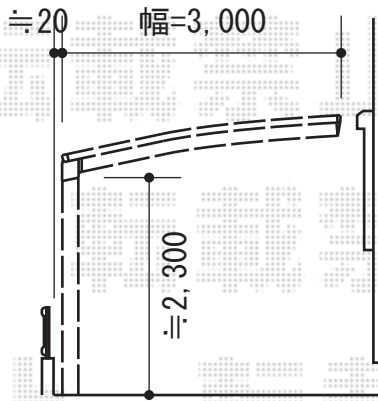

カーブポートシグマIII 延長 積雪~30.cm対応

トステム カーブポートシグマIII 延長積雪~30.cm対応

幅=3,000mm 奥行=7,098mm

色：シャイングレー屋根材：ガリレポリカ（クリアマット/すりガラス調）

柱仕様：ロング柱23仕様（有効高 約2,300mm）

現場状況や作図制限により概略図の内容と多少の違いが生じることがございます。
施工時は、現場優先とさせて頂きたく思いますので、お立会い頂き、
最終のご指示のほど、何卒、宜しくお願い致します。