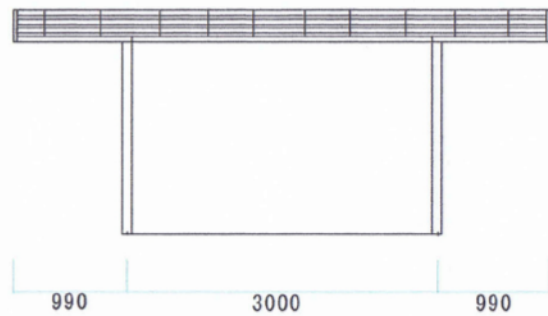

カーブポートシグマIII 積雪～30cm対応

トステム カーブポートシグマIII 積雪～30cm対応
幅=2,701mm
奥行=5,686mm
色：シャイングレー
屋根材：ポリカーボネート（ブルースモーク）
柱仕様：ロング柱23仕様（有効高 約2,300mm）

トステム 収納式物干し 標準 2本入
色：シャイングレー

現場状況や作図制限により概略図の内容と多少の違いが生じることがございます。
施工時は、現場優先とさせていただきますので、お立会い頂き、
最終のご指示のほど、何卒、宜しくお願い致します。