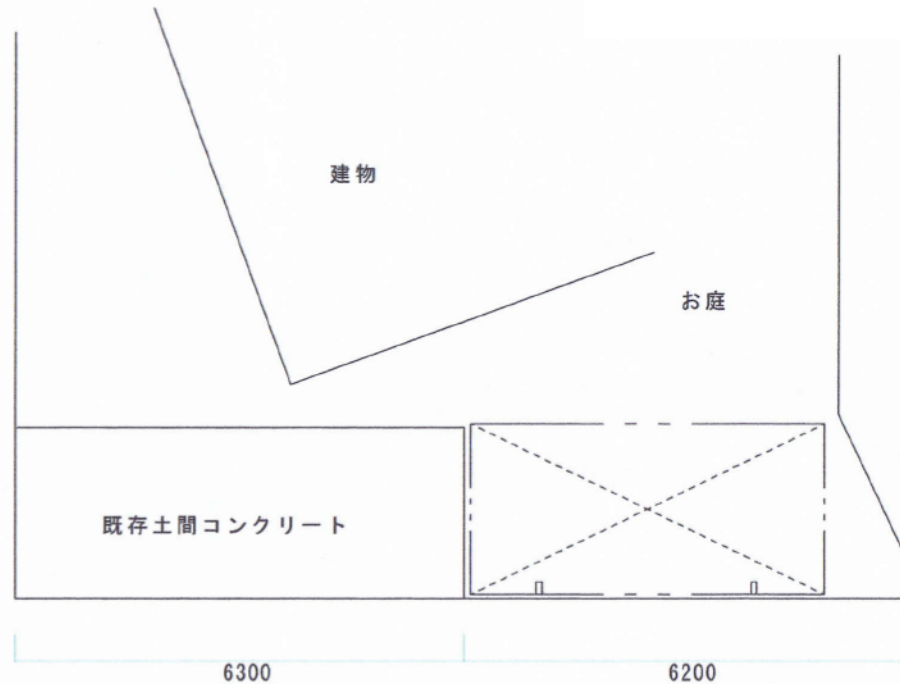

カーブポートシグマIII 積雪～30cm対応

トステム カーブポートシグマIII 積雪～30cm対応
幅=2,701mm
奥行=5,686mm
色：シャイングレー
屋根材：ポリカーボネート（ブルースモーク）
柱仕様：ロング柱23仕様（有効高 約2,300mm）

トステム 収納式物干し 標準 2本入
色：シャイングレー

現場状況や作図制限により概略図の内容と多少の違いが生じることがございます。
施工時は、現場優先とさせていただきますので、お立会い頂き、
最終のご指示のほど、何卒、宜しくお願い致します。