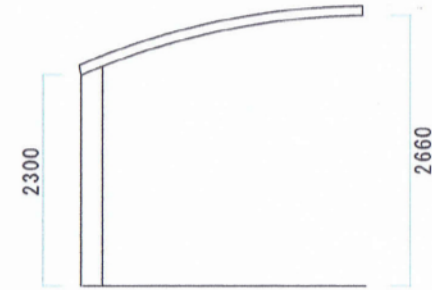

カーブポートシグマIII 積雪～30cm対応

トステム カーブポートシグマIII 積雪～30cm対応
幅=2,701mm
奥行=5,686mm
色：シャイングレー
屋根材：ポリカーボネート（ブルースモーク）
柱仕様：ロング柱23仕様（有効高 約2,300mm）

トステム 収納式物干し 標準 2本入
色：シャイングレー

現場状況や作図制限により概略図の内容と多少の違いが生じることがございます。
施工時は、現場優先とさせていただきますので、お立会い頂き、
最終のご指示のほど、何卒、宜しくお願い致します。