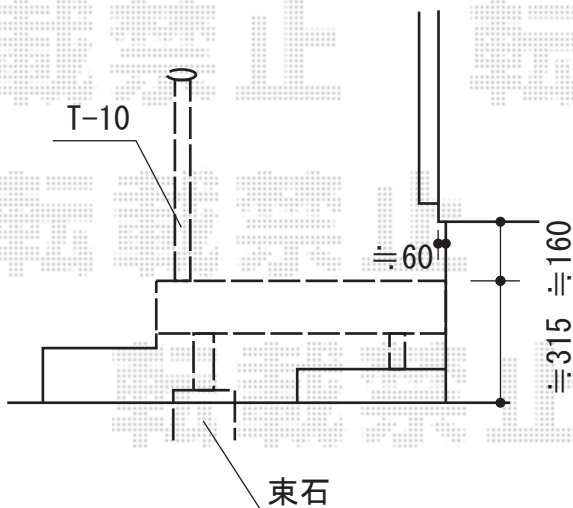

リコステージII 単体

玄関ポートとウッドデッキ上端を
合わせます

トステム リコステージII 単体
間口=3,595mm
出幅=1,210mm
色：ダークブラウン
床板：縦貼り
幕板：幕板B（薄）
東柱：東柱A（550mm）

トステム ウッドパーティション+開き戸
本体1枚（W×H）=（750mm×1,000mm）×1枚・（1,200mm×1,000mm）×4枚
主柱：T-10×7本
パネル仕様：フラットラチスパネル（密目）
柱・笠木色：ダークブラウン
開き戸：T-10 フラットラチスパネル（密目）

現場状況や作図制限により概略図の内容と多少の違いが生じることがございます。
施工時は、現場優先とさせて頂きたく思いますので、お立会い頂き、
最終のご指示のほど、何卒、宜しくお願い致します。

EX-SHOP
HTTP://WWW.EX-SHOP.NET

担当：八浦

全ての著作権は、エクスショップに帰属します。当社とのお取引目的外の使用・複製・転載禁止となっております。