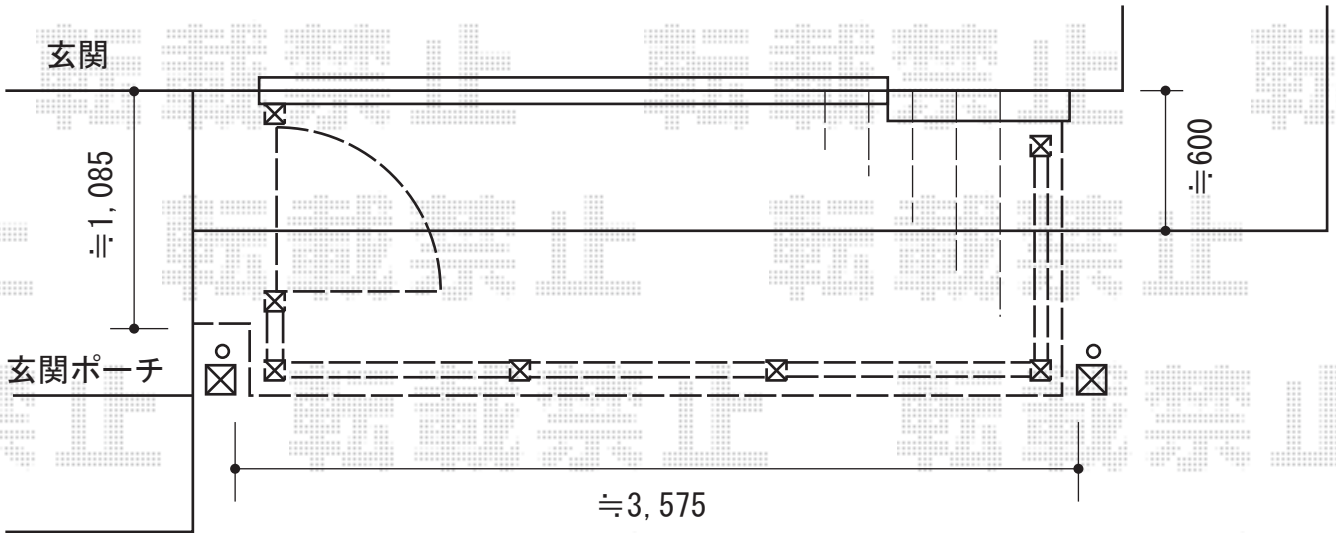

リコステージII 単体

玄関ポートとウッドデッキ上端を
合わせます

トステム リコステージII 単体
間口=3,595mm
出幅=1,210mm
色：ダークブラウン
床板：縦貼り
幕板：幕板B（薄）
東柱：東柱A（550mm）

トステム ウッドパーティション+開き戸
本体1枚（W×H）=（750mm×1,000mm）×1枚・（1,200mm×1,000mm）×4枚
主柱：T-10×7本
パネル仕様：フラットラチスパネル（密目）
柱・笠木色：ダークブラウン
開き戸：T-10 フラットラチスパネル（密目）