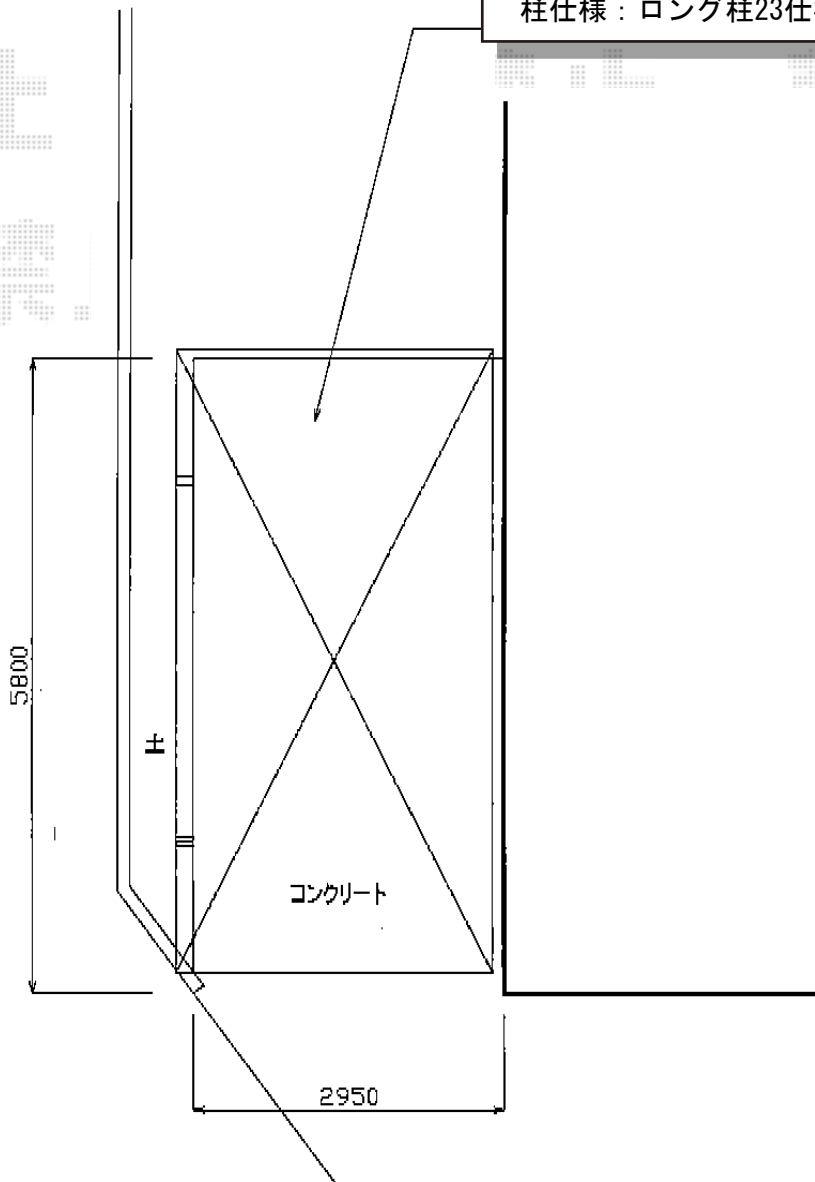

カーブポートシグマIII 積雪～30cm対応

トステム カーブポートシグマIII 積雪～30cm対応
幅=3,000mm
奥行=5,686mm
色：シャイングレー
屋根材：ガリレポリカ（クリアマット/すりガラス調）
柱仕様：ロング柱23仕様（有効高 約2,300mm）

現場状況や作図制限により概略図の内容と多少の違いが生じることがございます。
施工時は、現場優先とさせて頂きたく思いますので、お立会い頂き、
最終のご指示のほど、何卒、宜しくお願い致します。