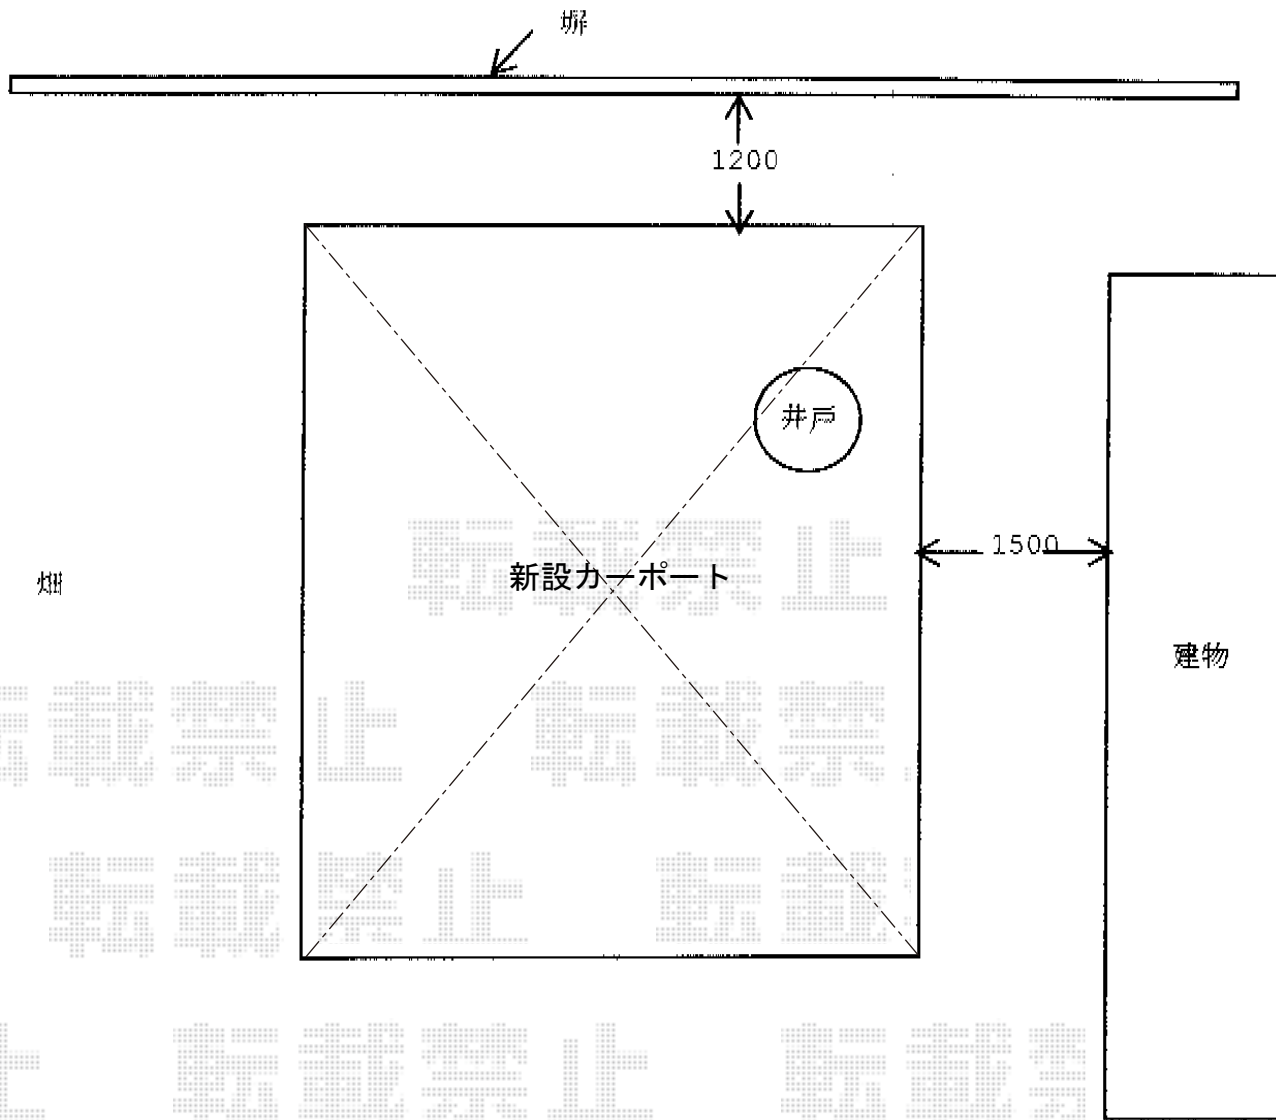

カーブポートシグマIII ワイド 積雪~30cm対応

トステム カーブポートシグマIII ワイド 積雪~30cm対応
幅=5,140mm
奥行=4,980mm
色：ホワイト
屋根材：熱線吸収ポリカーボネート（ライトブルーマット調）
柱仕様：ロング柱23仕様（有効高 約2,300mm）

現場状況や作図制限により概略図の内容と多少の違いが生じることがございます。
施工時は、現場優先とさせて頂きたく思いますので、お立会い頂き、
最終のご指示のほど、何卒、宜しくお願い致します。