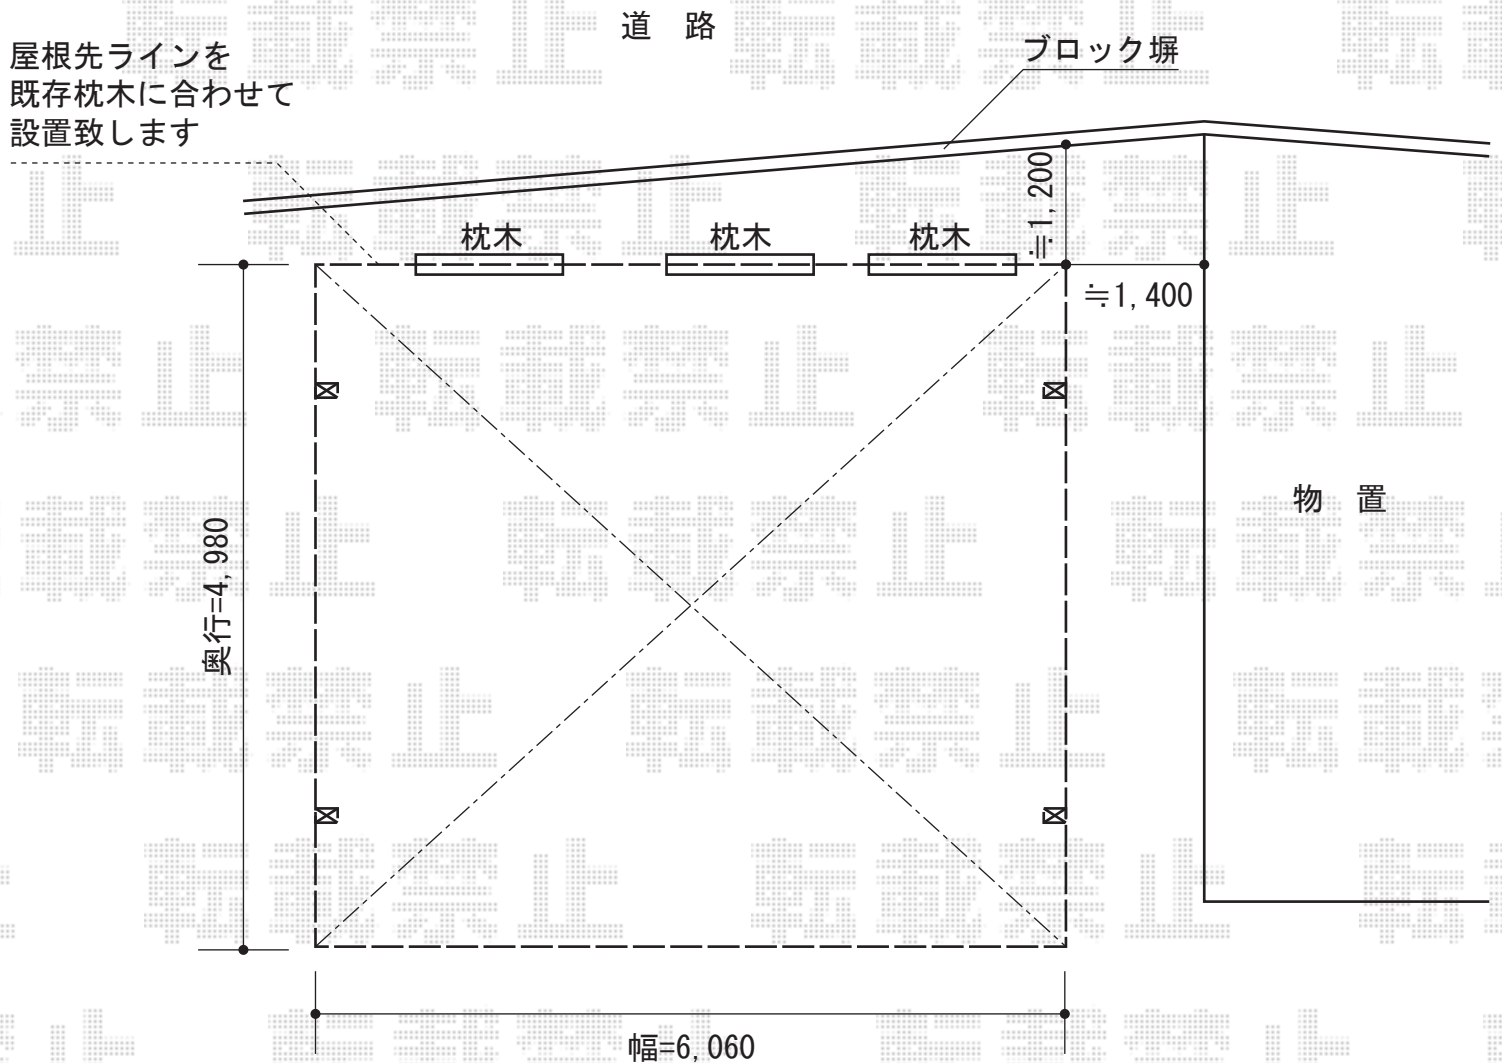

カーブポートシグマIII ワイド 積雪~30cm対応

トステム カーブポートシグマIII ワイド積雪~30cm対応
幅=6,060mm
奥行=4,980mm
色：シャイングレー
屋根材：熱線吸収ポリカーボネート（ライトブルーマット調）
柱仕様：ロング柱23仕様（有効高 約2,300mm）

現場状況や作図制限により概略図の内容と多少の違いが生じることがございます。
施工時は、現場優先とさせて頂きたく思いますので、お立会い頂き、
最終のご指示のほど、何卒、宜しくお願い致します。