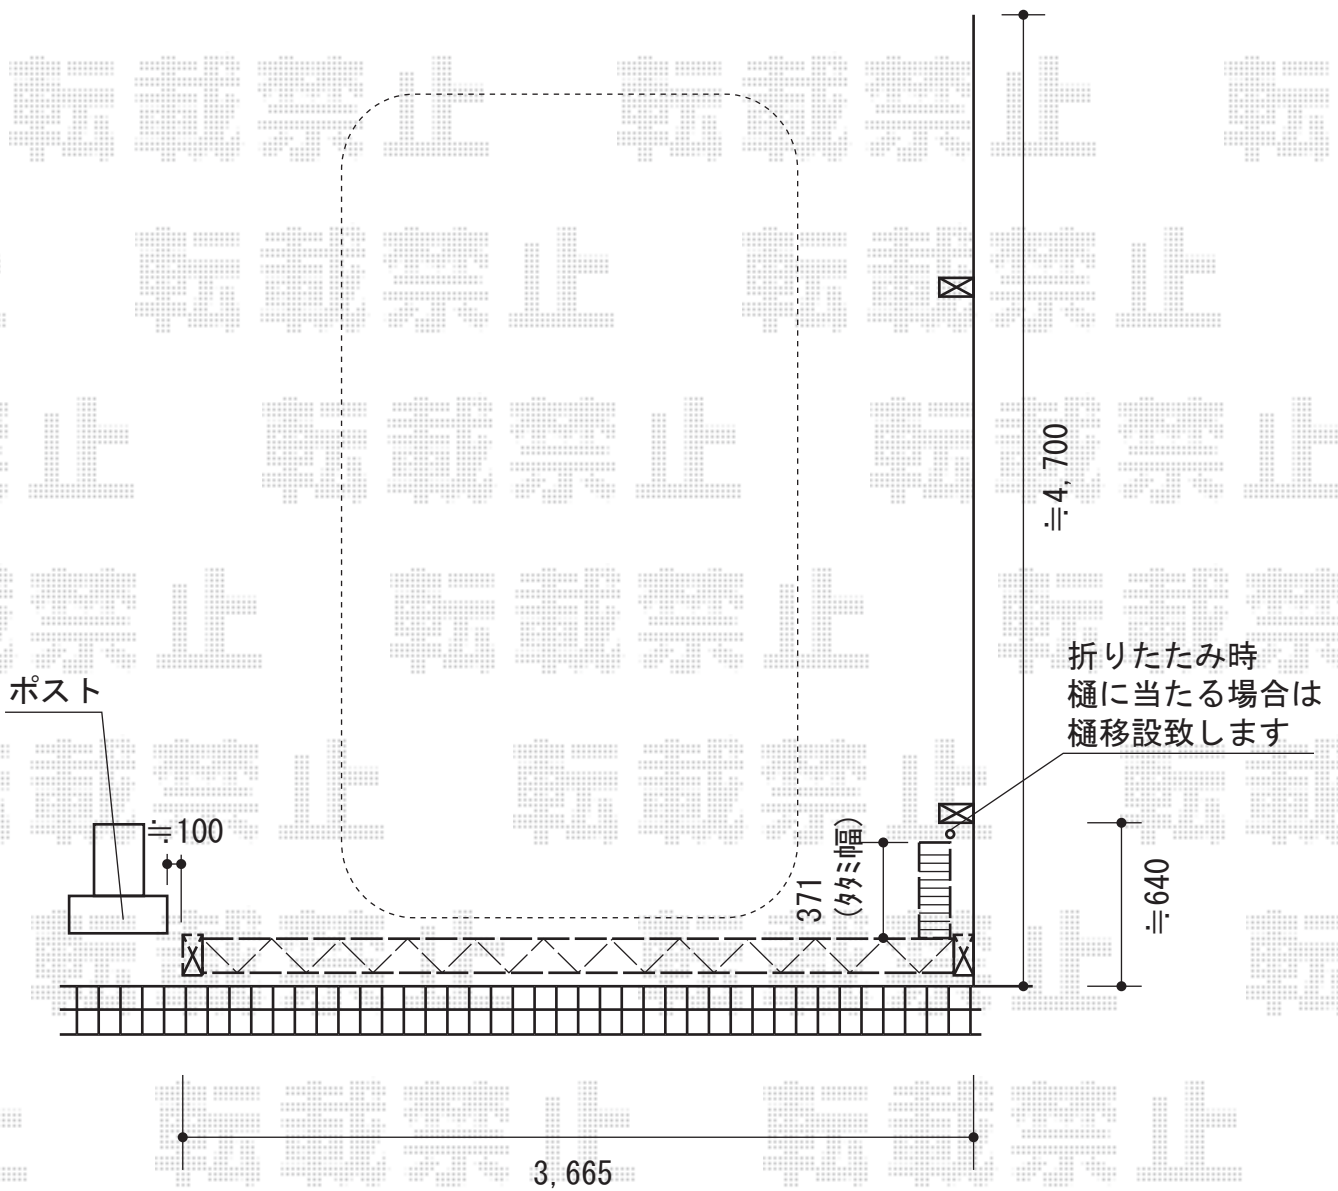

# トリップゲート PA型 ノンレール 片開き

外観右側は吊り元になります

## Value Select

トリップゲート PA型 ノンレール 片開き

開口幅=3,472mm 全幅=3,572mm

たたみ幅=371mm 高さ=1,183mm

色：ステンカラー

キャスター数：2箇所 落棒数：2本

現場状況や作図制限により概略図の内容と多少の違いが生じることがございます。  
施工時は、現場優先とさせて頂きたく思いますので、お立会い頂き、  
最終のご指示のほど、何卒、宜しくお願い致します。