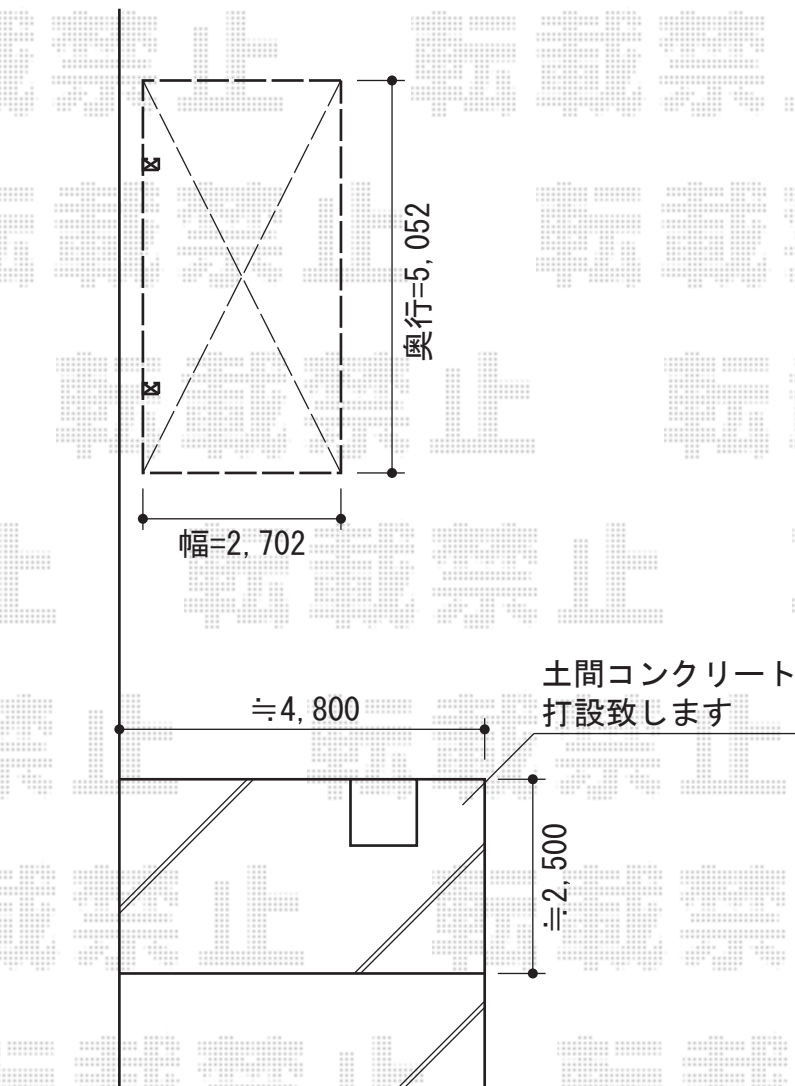

プレシオサポート アルファ 積雪～20cm対応

Value Select プレシオサポート アルファ積雪～20cm対応
幅=2,702mm
奥行=5,052mm
色：ノーブルステン
屋根材：熱線遮断ポリカーボネート（スカイブルーマット調）
柱仕様：ハイルーフ柱仕様（有効高 約2,250mm）

現場状況や作図制限により概略図の内容と多少の違いが生じることがございます。
施工時は、現場優先とさせていただきますので、お立会い頂き、
最終のご指示のほど、何卒、宜しくお願い致します。