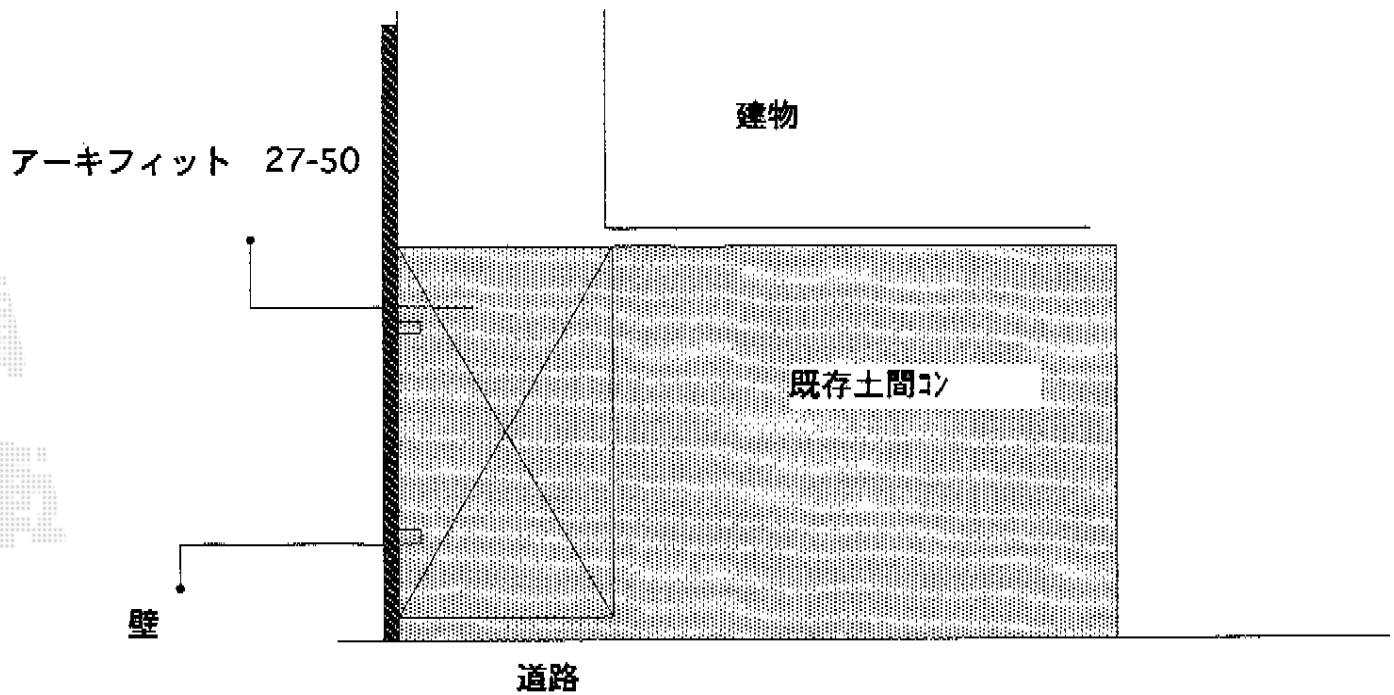

アーキフィット 積雪～20cm対応

TOEX アーキフィット 積雪～20cm対応

幅=2,700mm

奥行=5,020mm

色：ナチュラルシルバー

屋根材：ポリカーボネート（クリアマット・すりガラス調）

柱仕様：標準柱仕様（有効高 約2,251mm）

現場状況や作図制限により概略図の内容と多少の違いが生じることがございます。
施工時は、現場優先とさせて頂きたく思いますので、お立会い頂き、
最終のご指示のほど、何卒、宜しくお願い致します。