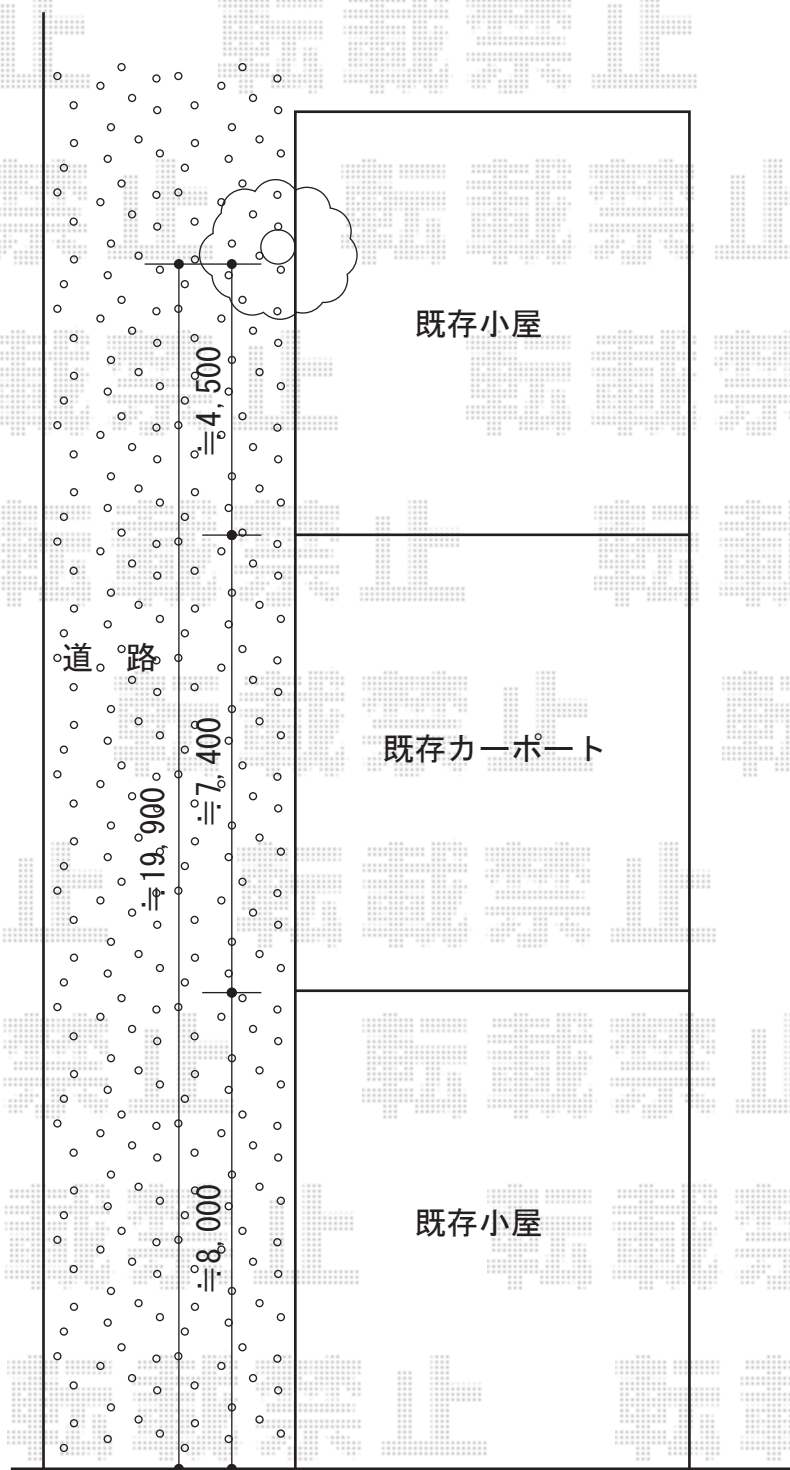

レオンポートneo 3台用 4本柱 角柱仕様

YKK AP レオンポートneo 3台用 4本柱 角柱仕様
積雪~50cm対応
幅=7,911mm 奥行=5,456mm
色：プラチナステン
屋根材：スチール折板(ペフ無)
柱仕様：標準柱仕様(有効高 約2,340mm)

現場状況や作図制限により概略図の内容と多少の違いが生じることがございます。
施工時は、現場優先とさせて頂きたく思いますので、お立会い頂き、
最終のご指示のほど、何卒、宜しくお願い致します。