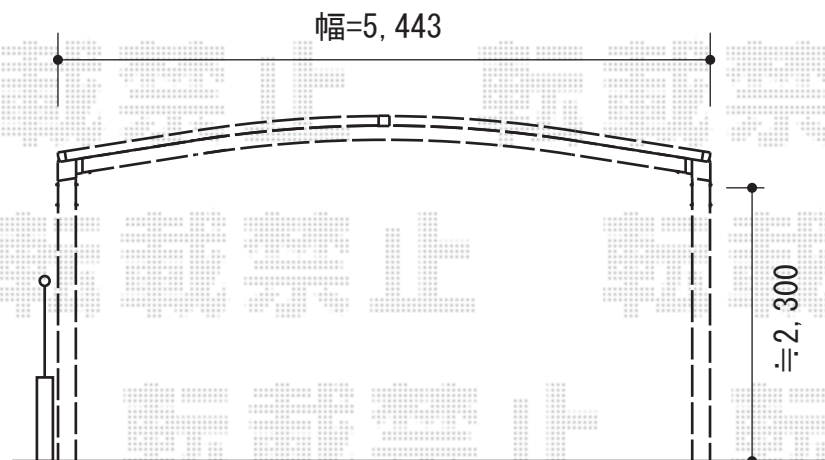

カーブポートシグマIII ワイド 積雪～30cm対応

トステム カーブポートシグマIII ワイド 積雪～30cm対応
幅=5,443mm
奥行=4,980mm
色：シャイングレー
屋根材：熱線吸収アクアポリカーボネート（ライトブルー）
柱仕様：ロング柱23仕様（有効高 約2,300mm）

現場状況や作図制限により概略図の内容と多少の違いが生じることがございます。
施工時は、現場優先とさせていただきますので、お立会い頂き、
最終のご指示のほど、何卒、宜しくお願い致します。