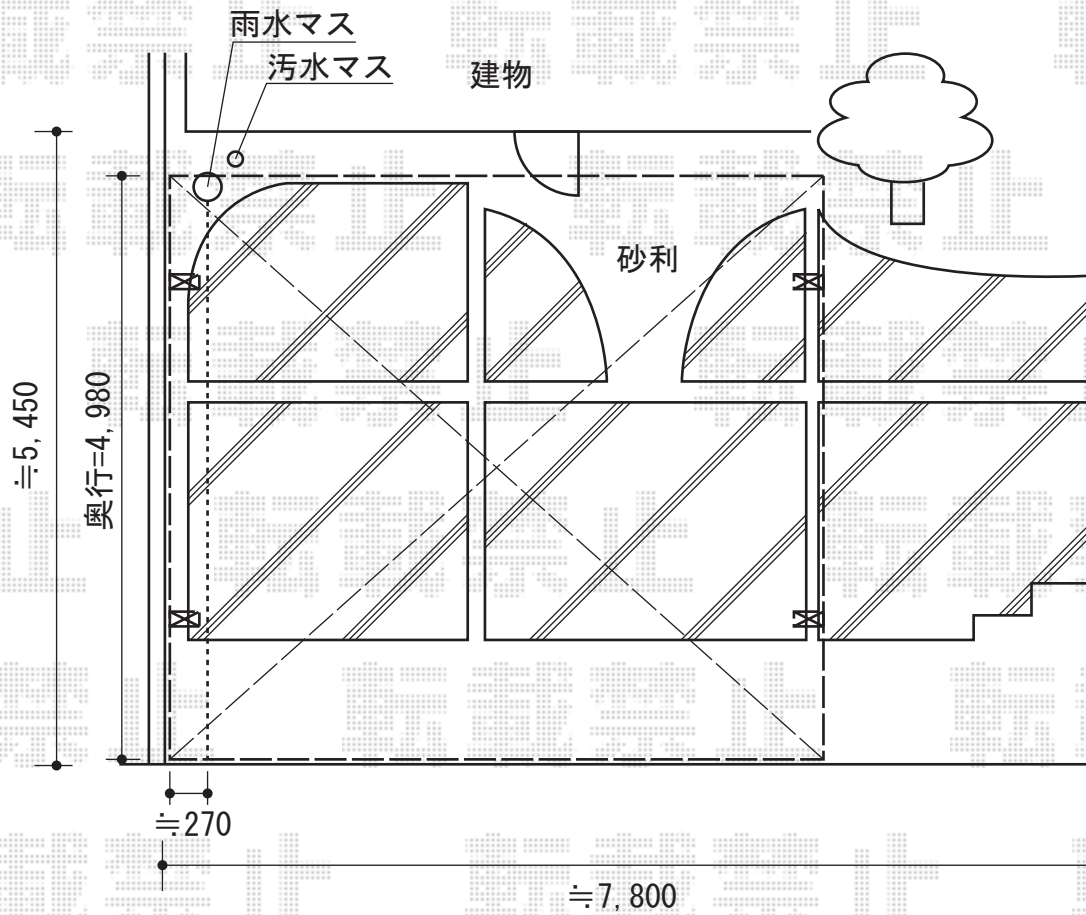

カーブポートシグマIII ワイド 積雪～30cm対応

トステム カーブポートシグマIII ワイド 積雪～30cm対応
幅=5,443mm
奥行=4,980mm
色：シャイングレー
屋根材：熱線吸収アクアポリカーボネート（ライトブルー）
柱仕様：ロング柱23仕様（有効高 約2,300mm）

現場状況や作図制限により概略図の内容と多少の違いが生じることがございます。
施工時は、現場優先とさせていただきますので、お立会い頂き、
最終のご指示のほど、何卒、宜しくお願い致します。