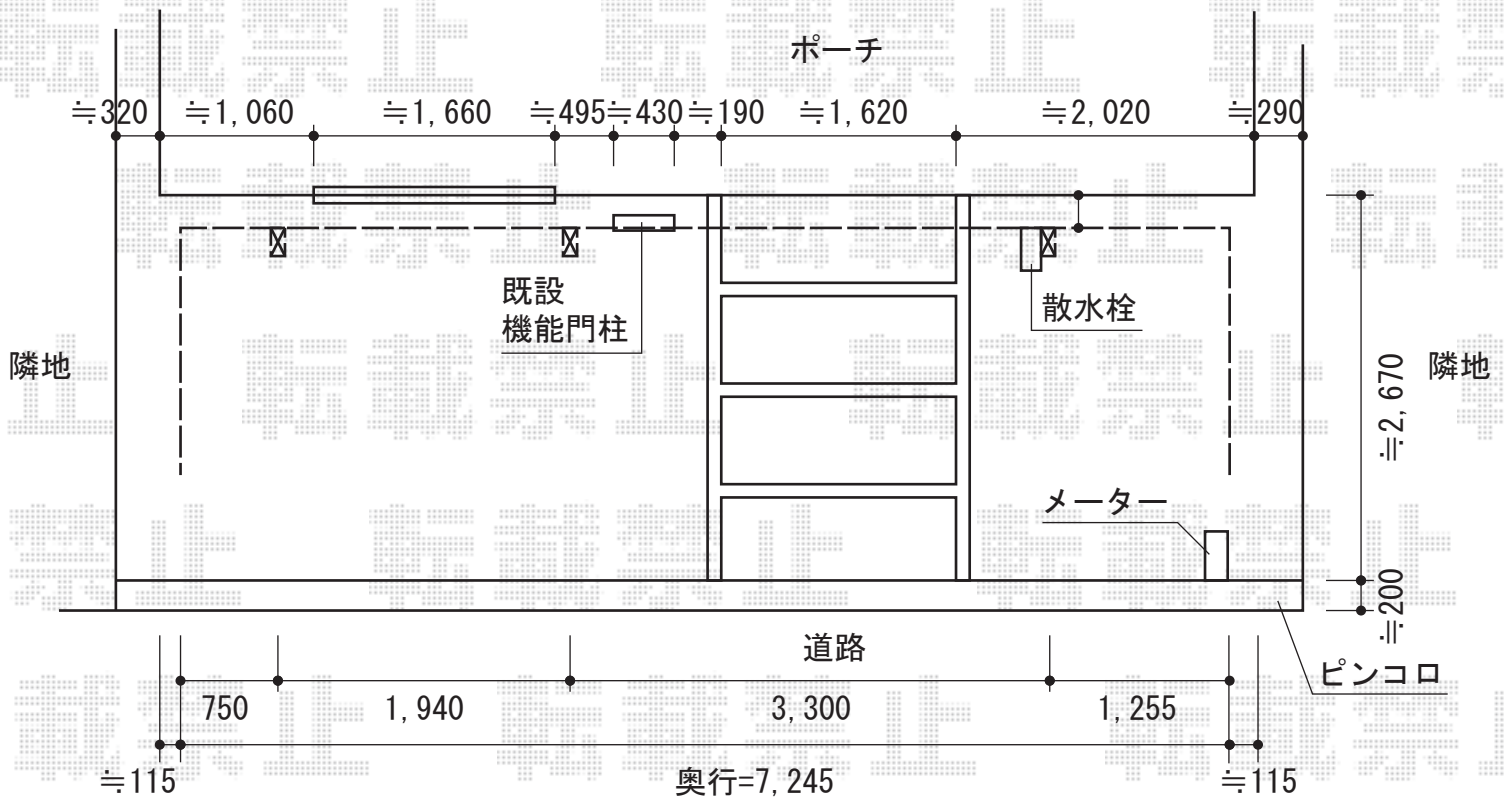

マイリッシュ 逆勾配 延長 積雪～20cm対応

三協立山アルミ マイリッシュ 逆勾配 延長 積雪～20cm対応
 幅=2,627mm
 奥行=7,245mm
 色:ブラック
 屋根材:ポリカーボネート(かすみ)
 柱仕様:H25(有効高 約2,500mm)
 追加部材:雨樋用部品 エルボセット 3セット

現場状況や作図制限により概略図の内容と多少の違いが生じることがございます。
 施工時は、現場優先とさせていただきますので、お立会い頂き、
 最終のご指示のほど、何卒、宜しくお願い致します。