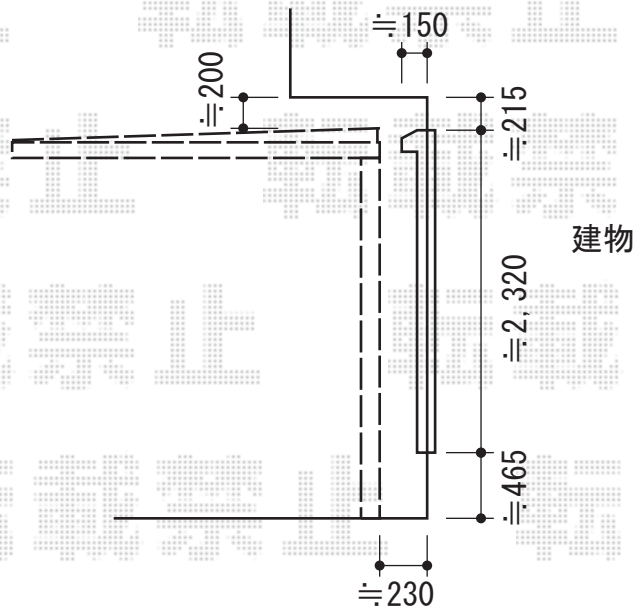

マイリッシュ 逆勾配 延長 積雪～20cm対応

三協立山アルミ マイリッシュ 逆勾配 延長 積雪～20cm対応
 幅=2,627mm
 奥行=7,245mm
 色:ブラック
 屋根材:ポリカーボネート(かすみ)
 柱仕様:H25(有効高 約2,500mm)
 追加部材:雨樋用部品 エルボセット 3セット

現場状況や作図制限により概略図の内容と多少の違いが生じることがございます。
 施工時は、現場優先とさせていただきますので、お立会い頂き、
 最終のご指示のほど、何卒、宜しくお願い致します。