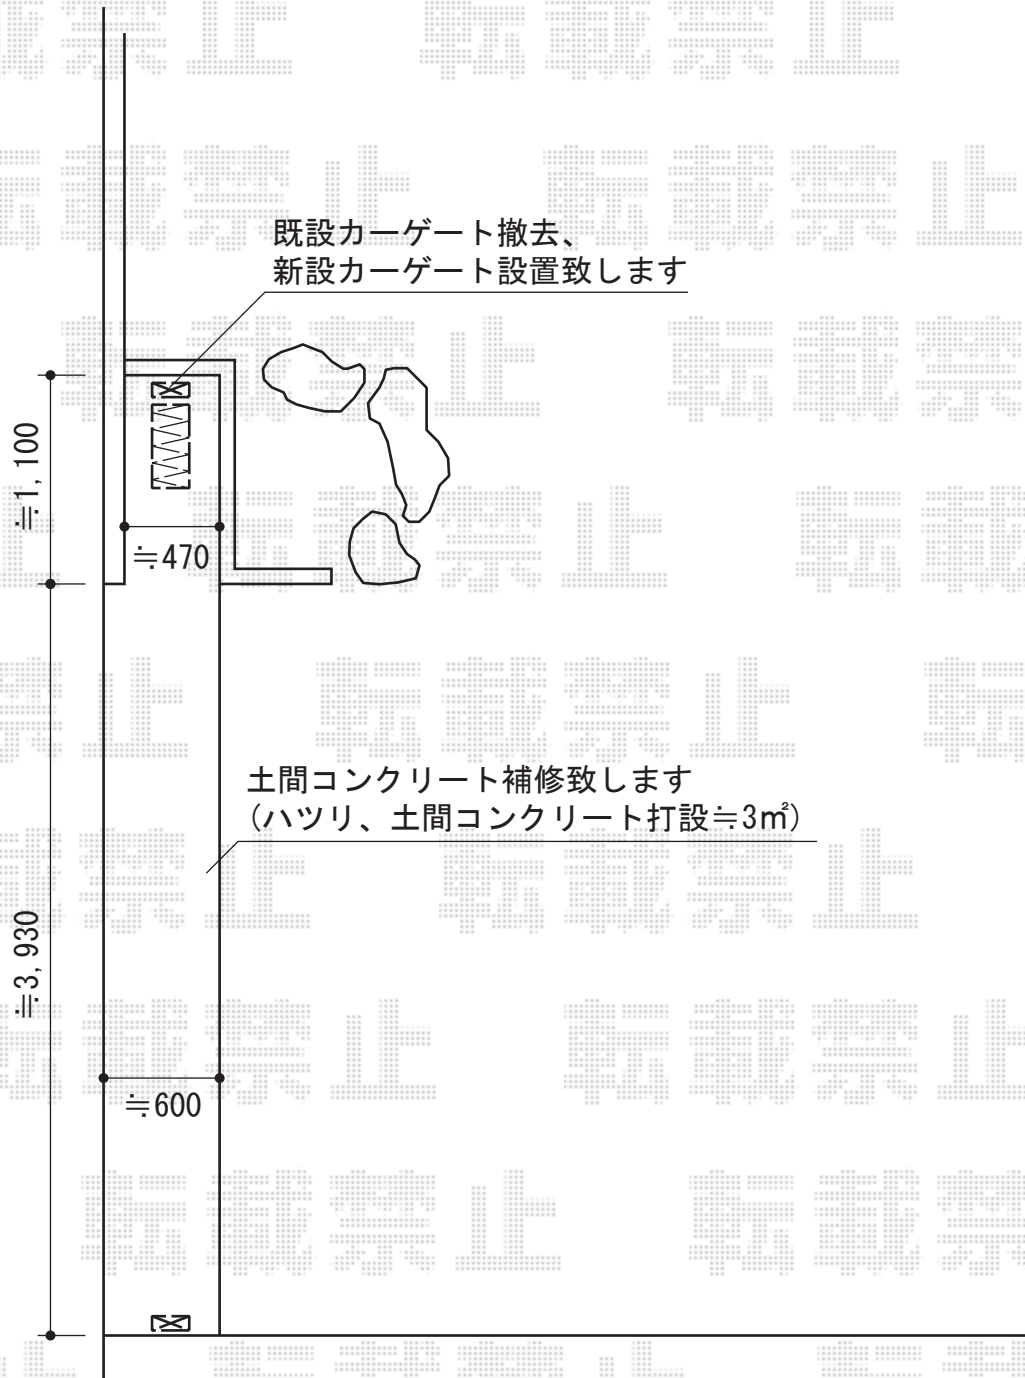

# トリップゲート PB型 ノンレール 片開き

Value Select トリップゲート PB型 ノンレール 片開き  
開口幅=4,881mm  
全幅=4,981mm  
たたみ幅=532.5mm  
高さ=1,200mm  
色：ステンカラー  
キャスター数：3  
落棒数：2

現場状況や作図制限により概略図の内容と多少の違いが生じることがございます。  
施工時は、現場優先とさせて頂きたく思いますので、お立会い頂き、  
最終のご指示のほど、何卒、宜しくお願い致します。