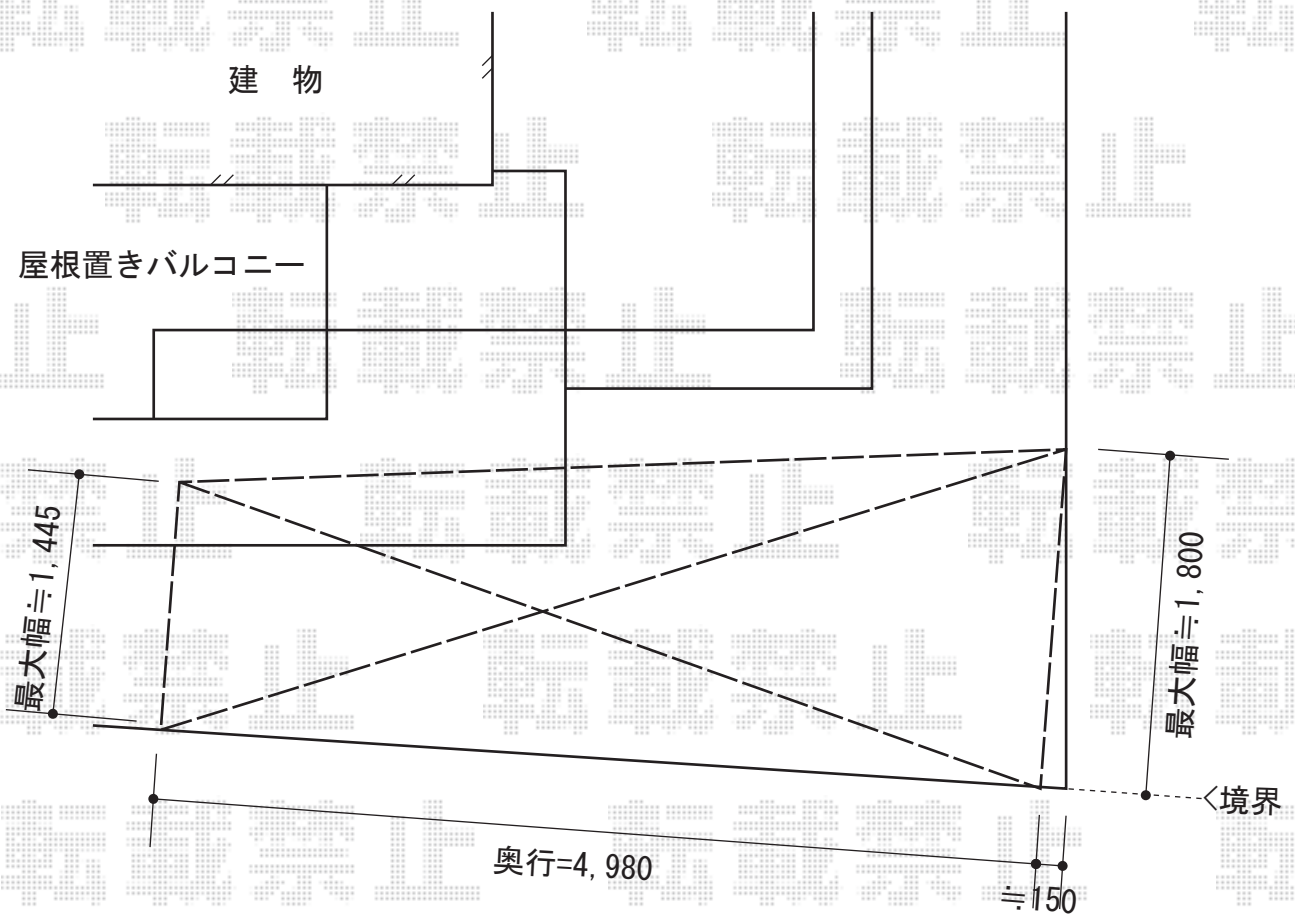

カーブポートシグマIII ミニ 積雪~20cm対応

トステム カーブポートシグマIII ミニ 積雪~20cm対応
幅=1,801mm
奥行=4,980mm
色:シャイングレー
屋根材:ポリカーボネート(ブルースモーク)
柱仕様:ロング柱28仕様(有効高 約2,812mm)
追加部材:異形対応部品
追加部材:異形対応前枠

現場状況や作図制限により概略図の内容と多少の違いが生じることがございます。
施工時は、現場優先とさせていただきますので、お立会い頂き、
最終のご指示のほど、何卒、宜しくお願い致します。