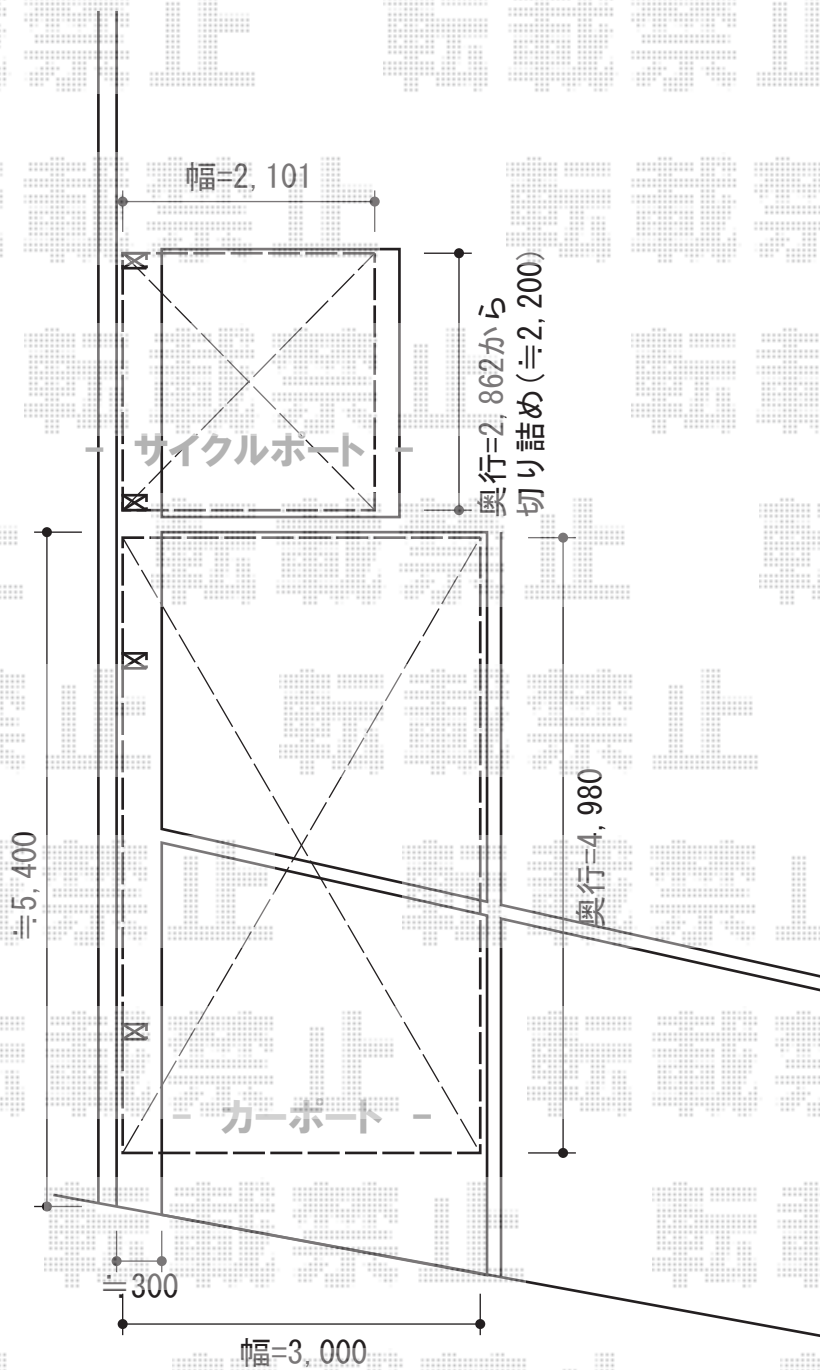

# カーポート・サイクルポート

トステム カーポートシグマIII 積雪~30cm対応  
幅=3,000mm  
奥行=4,980mm  
色：シャイングレー  
屋根材：熱線吸収アクアポリカーボネート（ライトブルー）  
柱仕様：ロング柱23仕様（有効高 約2,300mm）

トステム カーポートシグマIII ミニ 積雪~30cm対応  
幅=2,101mm  
奥行=2,862mm  
色：シャイングレー  
屋根材：熱線吸収アクアポリカーボネート（ライトブルー）  
柱仕様：ロング柱23仕様（有効高 約2,300mm）

現場状況や作図制限により概略図の内容と多少の違いが生じることがございます。  
施工時は、現場優先とさせていただきますので、お立会い頂き、  
最終のご指示のほど、何卒、宜しくお願い致します。

EX-SHOP  
HTTP://WWW.EX-SHOP.NET

担当：小林