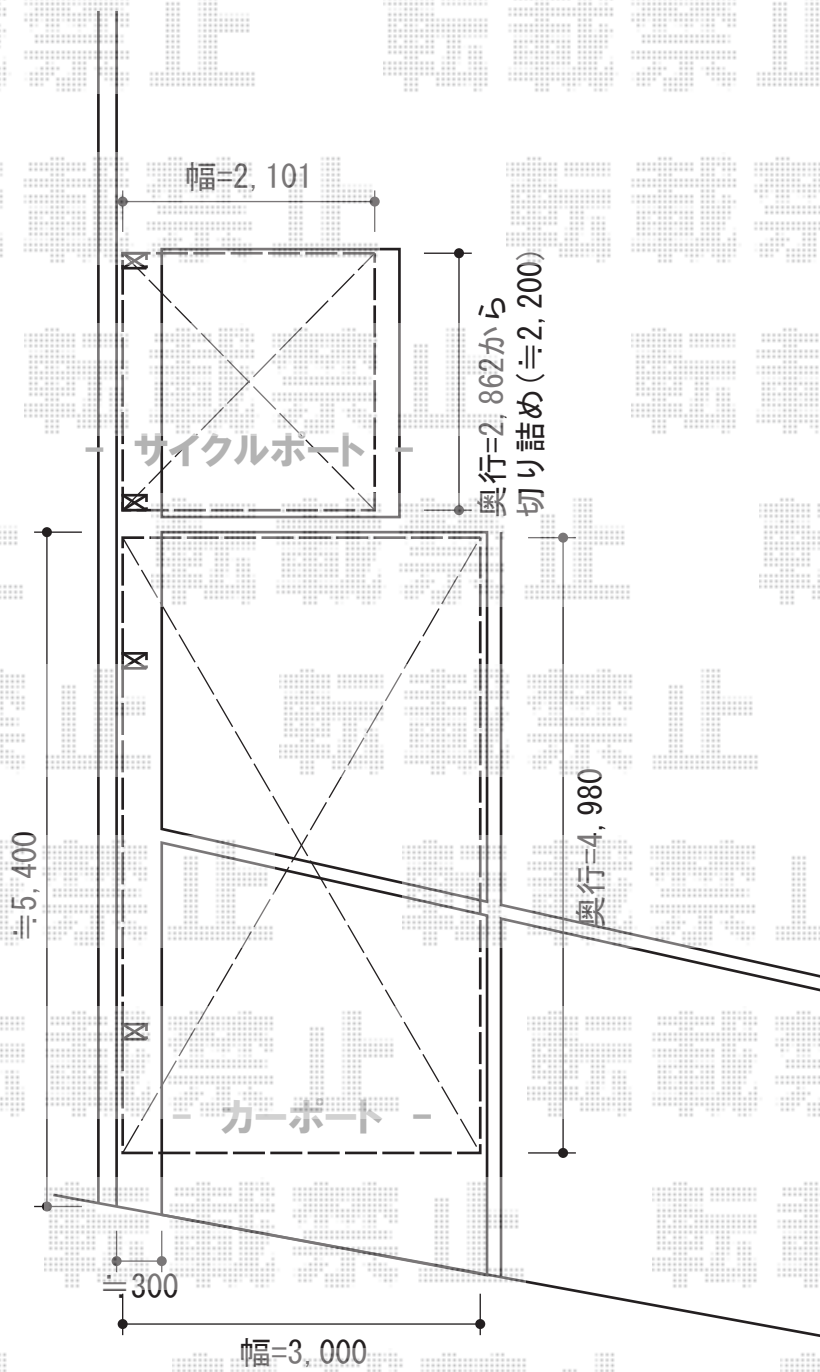

カーポート・サイクルポート

トステム カーポートシグマIII 積雪~30cm対応
幅=3,000mm
奥行=4,980mm
色：シャイングレー
屋根材：熱線吸収アクアポリカーボネート（ライトブルー）
柱仕様：ロング柱23仕様（有効高 約2,300mm）

トステム カーポートシグマIII ミニ 積雪~30cm対応
幅=2,101mm
奥行=2,862mm
色：シャイングレー
屋根材：熱線吸収アクアポリカーボネート（ライトブルー）
柱仕様：ロング柱23仕様（有効高 約2,300mm）

現場状況や作図制限により概略図の内容と多少の違いが生じることがございます。
施工時は、現場優先とさせて頂きたく思いますので、お立会い頂き、
最終のご指示のほど、何卒、宜しくお願い致します。

EX-SHOP
HTTP://WWW.EX-SHOP.NET

担当：小林