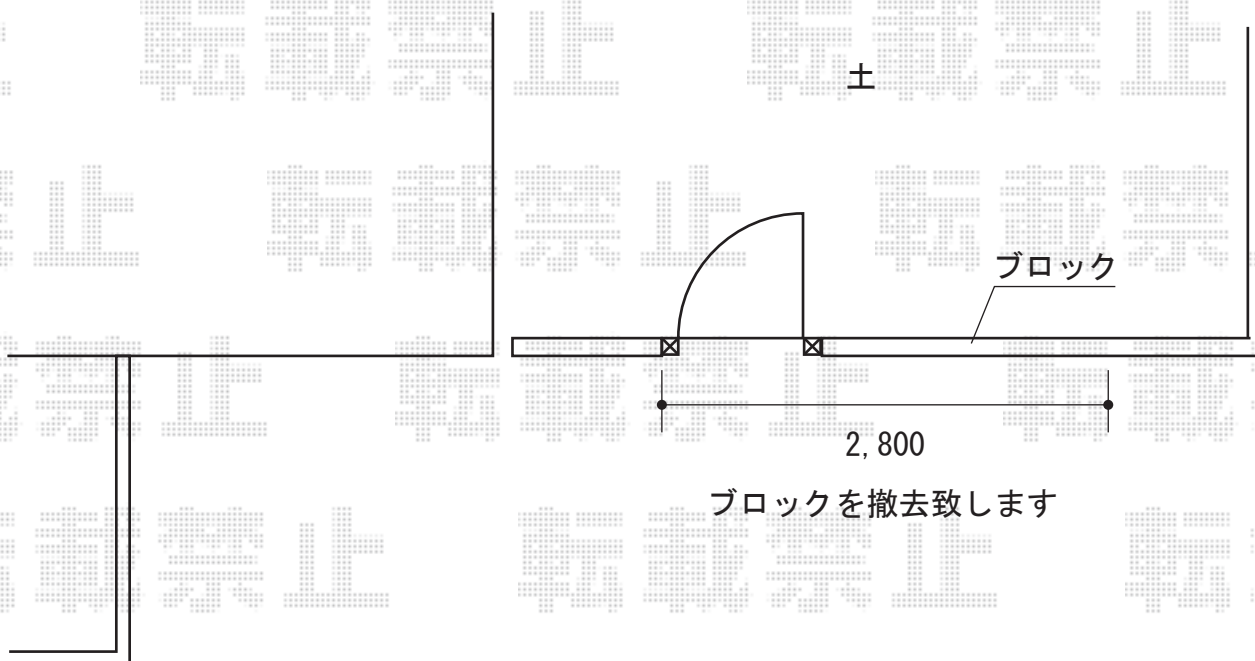

トリップゲート ペットガード型 ノンレール 片開き

Value Select トリップゲート ペットガード型 ノンレール 片開き
開口幅=2,903mm
全幅=3,003mm
たたみ幅=578mm
高さ=1,200mm
色：ブラック
キャスター数：2箇所
落棒数：2本

現場状況や作図制限により概略図の内容と多少の違いが生じることがございます。
施工時は、現場優先とさせて頂きたく思いますので、お立会い頂き、
最終のご指示のほど、何卒、宜しくお願い致します。