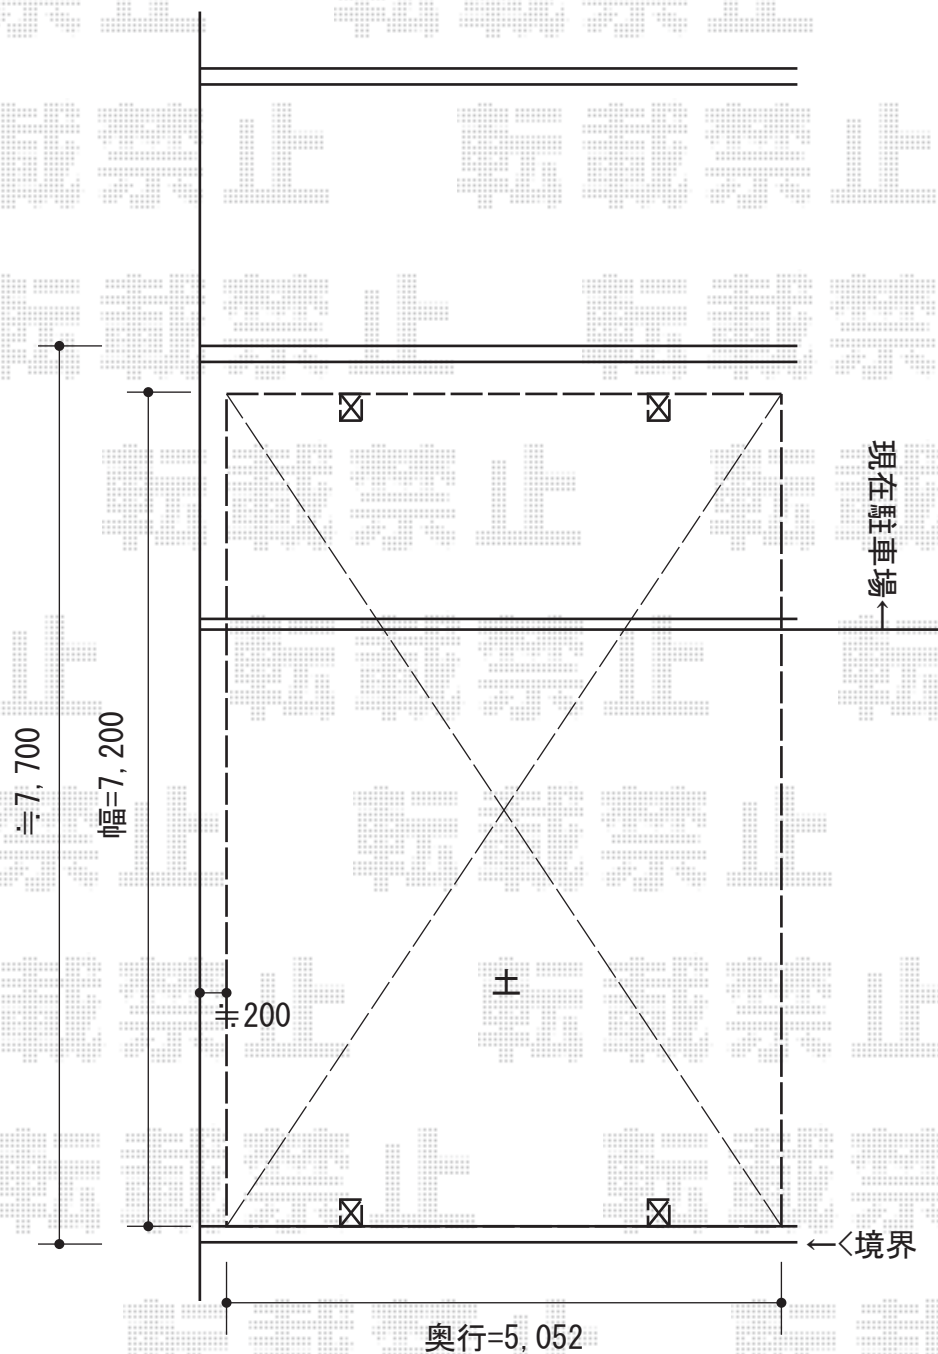

レイナトリプルポート 積雪～20cm対応

YKK AP レイナトリプルポート積雪～20cm対応
幅=7,200mm
奥行=5,052mm
色：プラチナステン
屋根材：ポリカーボネート（アースブルー）
柱仕様：標準柱仕様（有効高 約2,000mm）

現場状況や作図制限により概略図の内容と多少の違いが生じることがございます。
施工時は、現場優先とさせて頂きたく思いますので、お立会い頂き、
最終のご指示のほど、何卒、宜しくお願い致します。