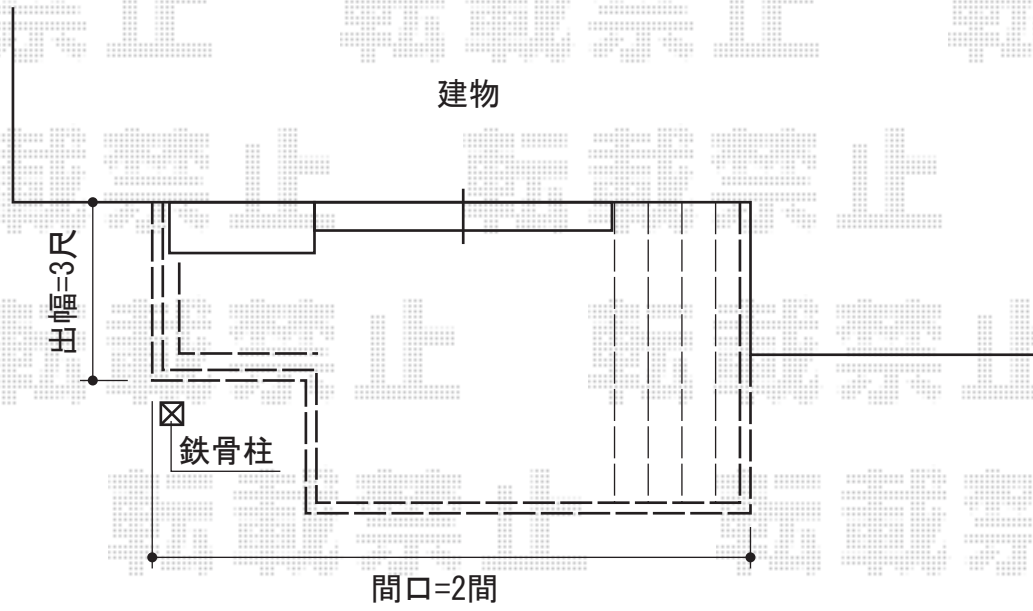

## リコステージII 異型

リコステージII 異型  
 間口=約3,595mm  
 出幅=約930~1,800mm  
 色：ダークブラウン  
 床板：縦貼り  
 幕板：幕板A (厚)  
 束柱：束柱A (550mm)

リコステージII デッキフェンス  
 本体1枚 (W×H) = (750×800mm) × 2  
 主柱：T-8×3  
 パネル仕様：フラットラチスパネル (粗目)  
 柱・笠木色：ダークブラウン

現場状況や作図制限により概略図の内容と多少の違いが生じることがございます。  
 施工時は、現場優先とさせて頂きたく思いますので、お立会い頂き、  
 最終のご指示のほど、何卒、宜しくお願い致します。

EX-SHOP  
[HTTP://WWW.EX-SHOP.NET](http://www.ex-shop.net)

担当：沖

全ての著作権は、エクスショップに帰属します。当社とのお取引目的外の使用・複製・転載禁止となっております。