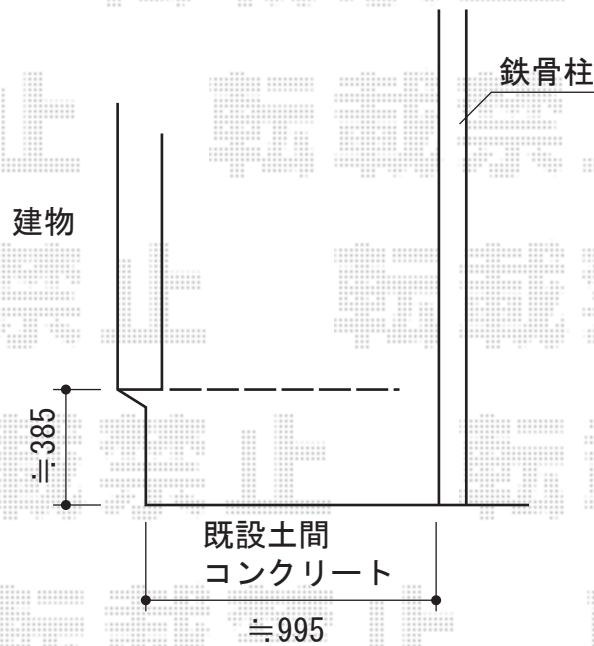

## リコステージII 異型

リコステージII 異型  
 間口=約3,595mm  
 出幅=約930~1,800mm  
 色：ダークブラウン  
 床板：縦貼り  
 幕板：幕板A (厚)  
 束柱：束柱A (550mm)

リコステージII デッキフェンス  
 本体1枚 (W×H) = (750×800mm) × 2  
 主柱：T-8×3  
 パネル仕様：フラットラチスパネル (粗目)  
 柱・笠木色：ダークブラウン

現場状況や作図制限により概略図の内容と多少の違いが生じることがございます。  
 施工時は、現場優先とさせて頂きたく思いますので、お立会い頂き、  
 最終のご指示のほど、何卒、宜しくお願い致します。

EX-SHOP  
[HTTP://WWW.EX-SHOP.NET](http://www.ex-shop.net)

担当：沖

全ての著作権は、エクスショップに帰属します。当社とのお取引目的外の使用・複製・転載禁止となっております。