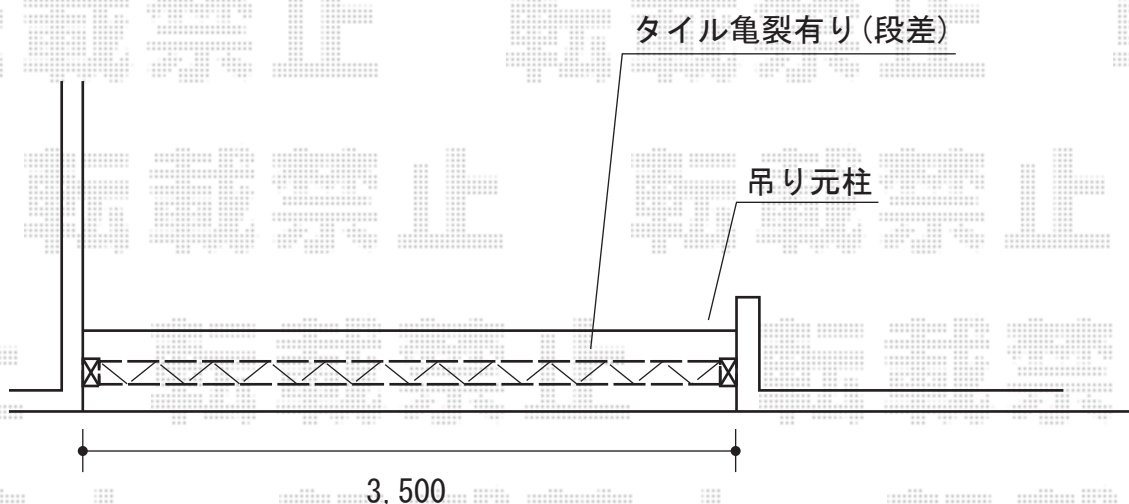

アルシャインII HW型Aタイプ ノンレール 片開き 360S

TOEX アルシャインII HW型Aタイプ ノンレール 片開き 360S
開口幅=3,422mm
全幅=3,538mm
たたみ幅=625mm
高さ=1,250mm
色:ブロンズ
キャスター数:3
落棒数:3

現場状況や作図制限により概略図の内容と多少の違いが生じることがございます。
施工時は、現場優先とさせて頂きたく思いますので、お立会い頂き、
最終のご指示のほど、何卒、宜しくお願い致します。