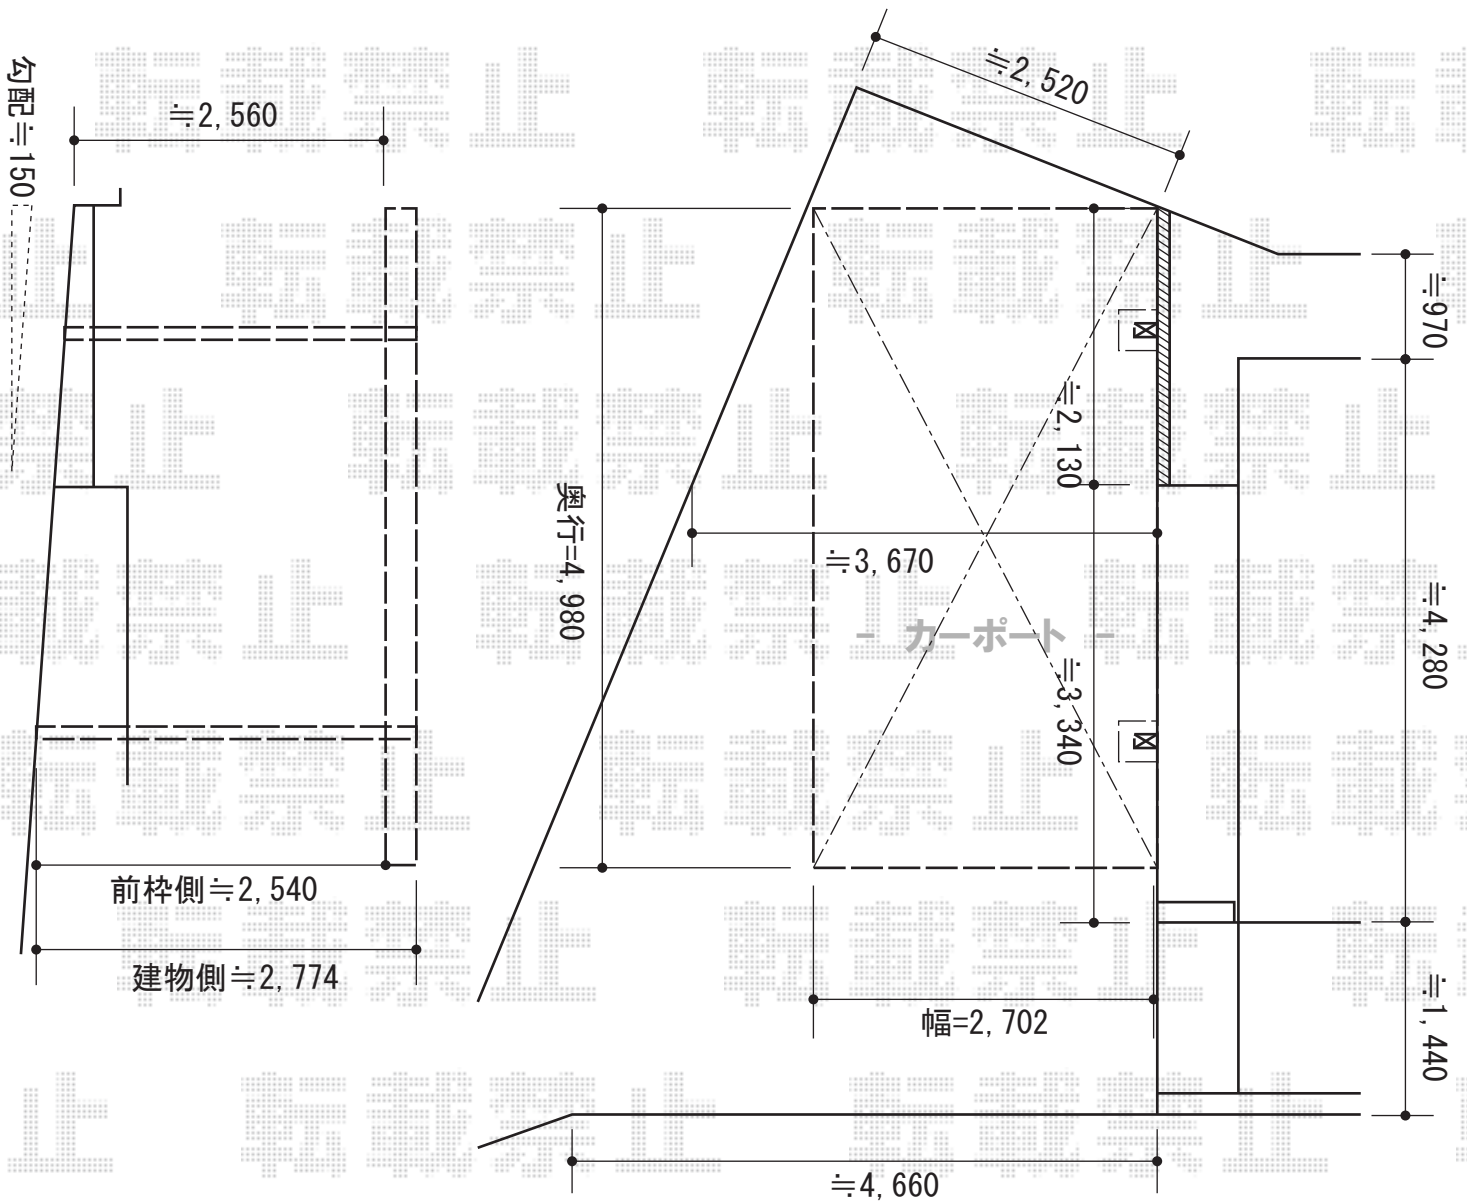

レガーナポートシグマIII 雨樋あり 積雪～30cm対応

トステム レガーナポートシグマIII 雨樋あり 積雪～30cm対応  
 幅=2,702mm  
 奥行=4,980mm  
 色：シャイングレー  
 屋根材：熱線吸収アクアポリカーボネート（ライトブルー）  
 柱仕様：ロング柱23仕様（有効高 約2,315mm）※雨樋下

現場状況や作図制限により概略図の内容と多少の違いが生じることがございます。  
 施工時は、現場優先とさせて頂きたく思いますので、お立会い頂き、  
 最終のご指示のほど、何卒、宜しくお願い致します。