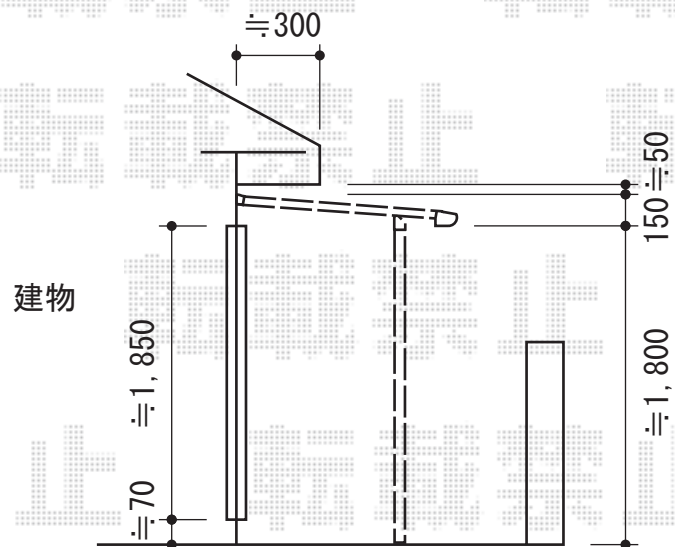

ライザーテラスII F型 屋根タイプ 単体 積雪~20cm対応

トステム ライザーテラスII F型 屋根タイプ 単体積雪~20cm対応
間口=メ-タ-3,000 (柱芯々2,800mm 屋根幅3,020mm)
出幅=4尺 (1,185mm)
色 : シャイングレー
屋根材 : ポリカーボネート (ブルースモーク)
柱仕様 : 柱奥行移動タイプ (柱2本)
施工方法 : 上止め

現場状況や作図制限により概略図の内容と多少の違いが生じることがございます。
施工時は、現場優先とさせて頂きたく思いますので、お立会い頂き、
最終のご指示のほど、何卒、宜しくお願い致します。