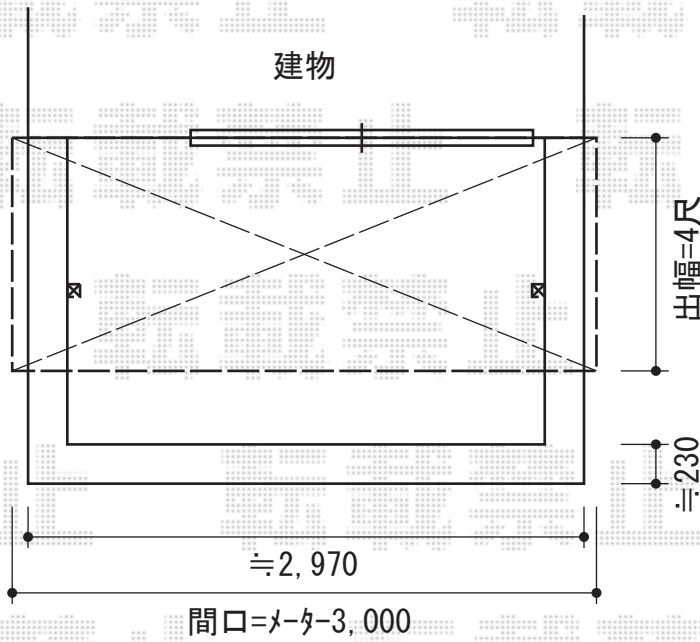

ライザーテラスII F型 屋根タイプ 単体 積雪~20cm対応

トステム ライザーテラスII F型 屋根タイプ 単体積雪~20cm対応
間口=メ-タ-3,000 (柱芯々2,800mm 屋根幅3,020mm)
出幅=4尺 (1,185mm)
色 : シャイングレー
屋根材 : ポリカーボネート (ブルースモーク)
柱仕様 : 柱奥行移動タイプ (柱2本)
施工方法 : 上止め

現場状況や作図制限により概略図の内容と多少の違いが生じることがございます。
施工時は、現場優先とさせて頂きたく思いますので、お立会い頂き、
最終のご指示のほど、何卒、宜しくお願い致します。